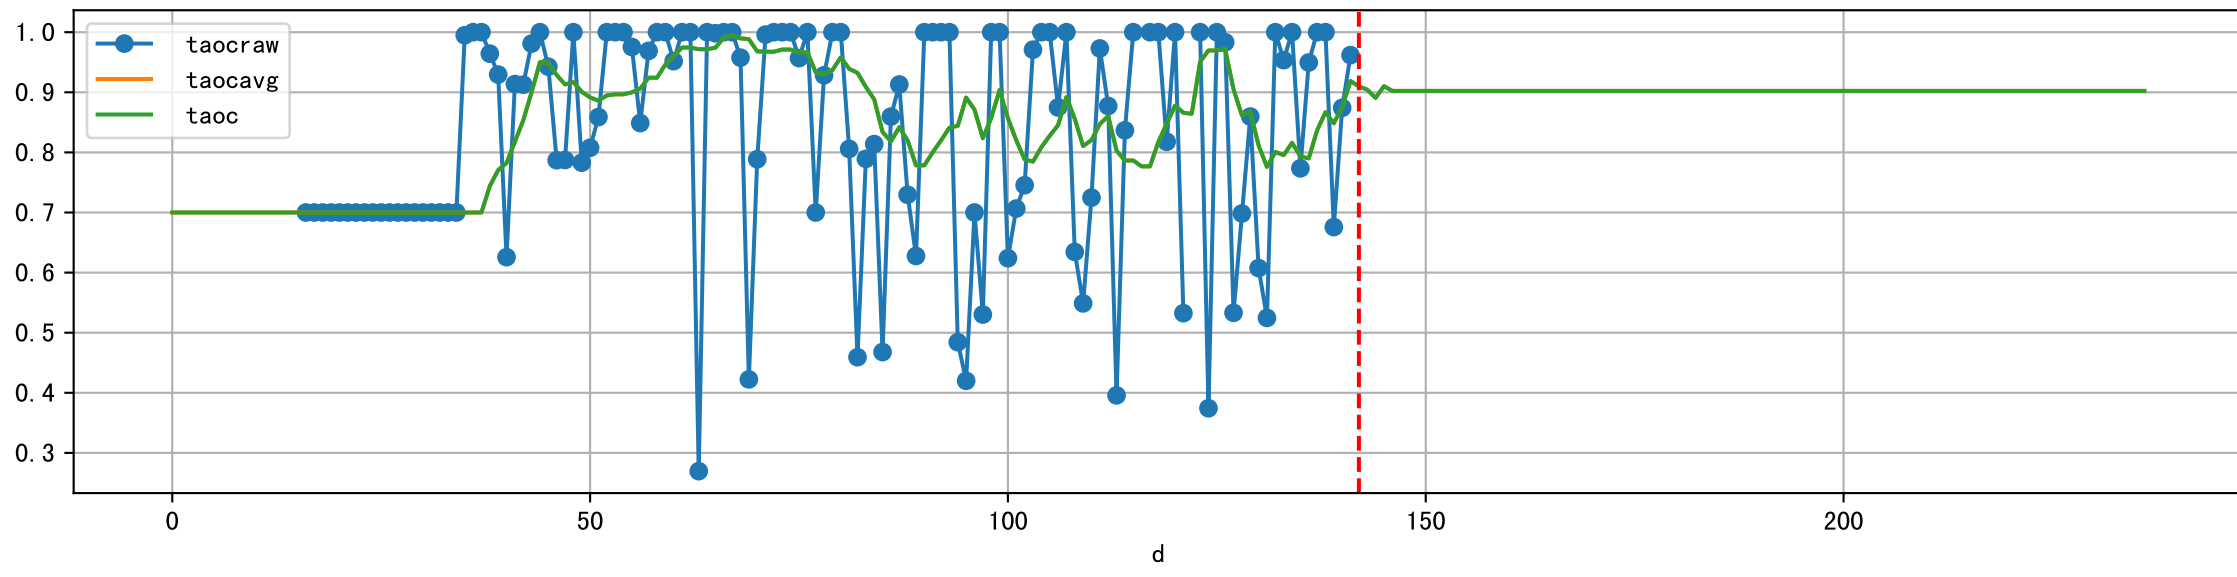

taocraw:~o', 'taocavg', 'taoc'], ['k0raw:~o', 'k0avg', 'k0'], ['k1raw:~o', 'k1avg', 'k1'], ['k2raw:~o', 'k2avg', 'k2'], ['Tblrrow:~o', 'Tblravg',

L1AC5 D:142 2026-02-24