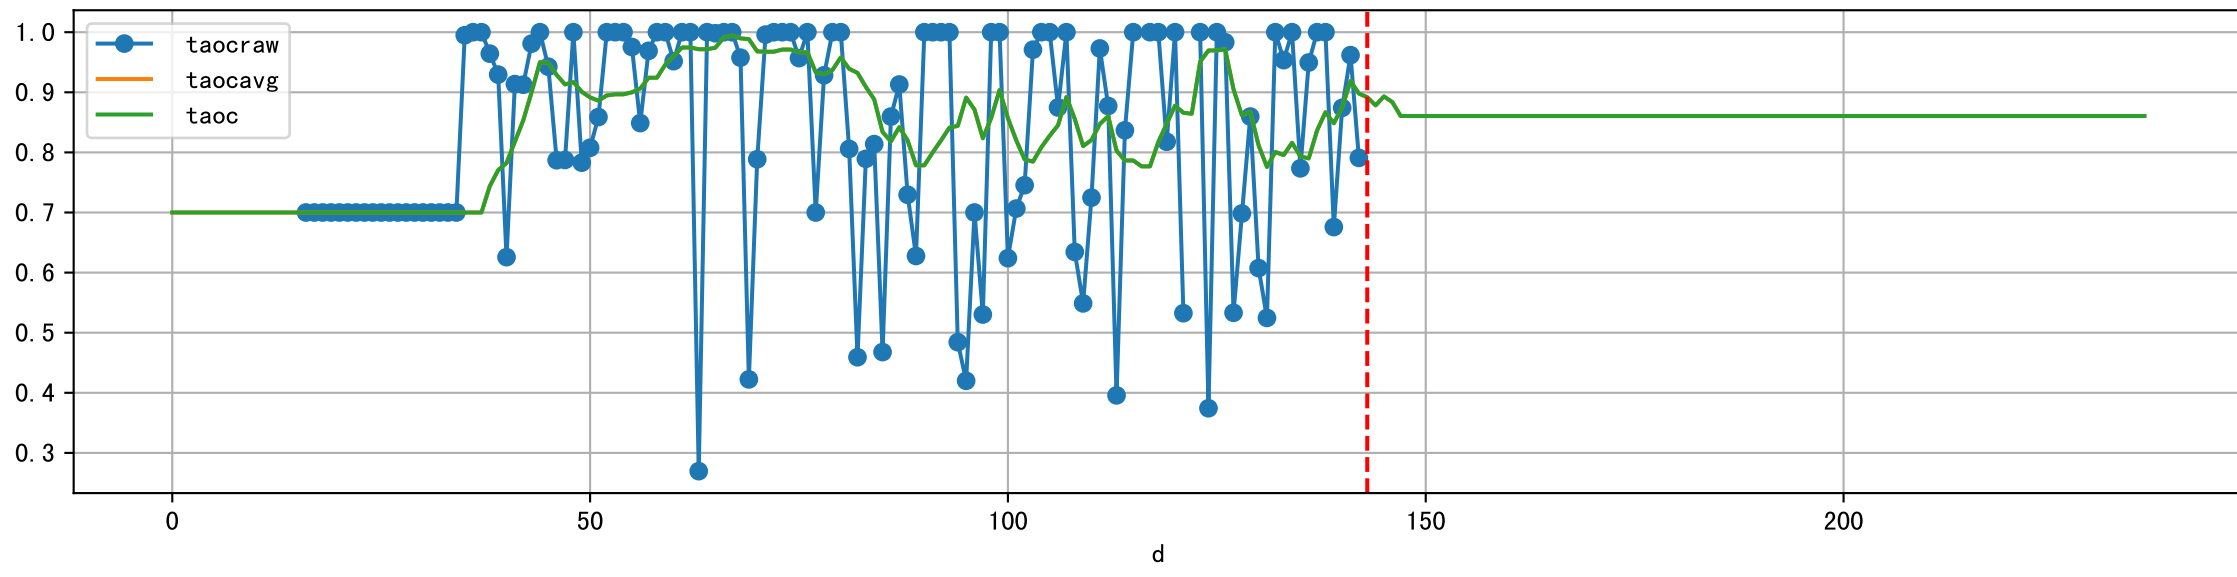

taocraw:~o', 'taocavg', 'taoc'], ['k0raw:~o', 'k0avg', 'k0'], ['k1raw:~o', 'k1avg', 'k1'], ['k2raw:~o', 'k2avg', 'k2'], ['Tblrrow:~o', 'Tblravg',

L1AC5 D:143 2026-02-25