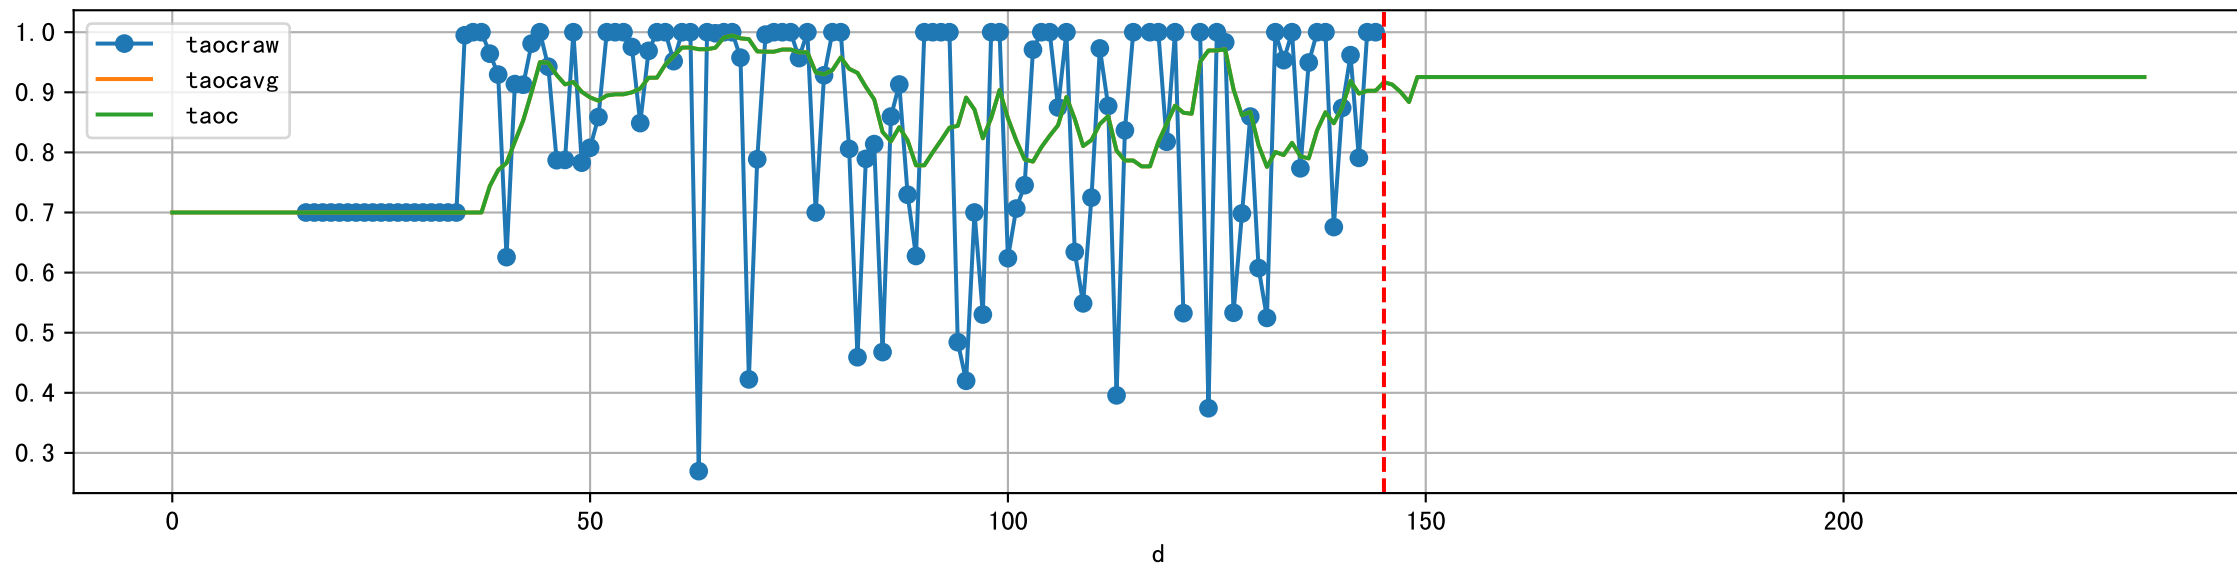

taocraw:~o', 'taocavg', 'taoc'], ['k0raw:~o', 'k0avg', 'k0'], ['k1raw:~o', 'k1avg', 'k1'], ['k2raw:~o', 'k2avg', 'k2'], ['Tblrrow:~o', 'Tblravg',

L1AC5 D:145 2026-02-27