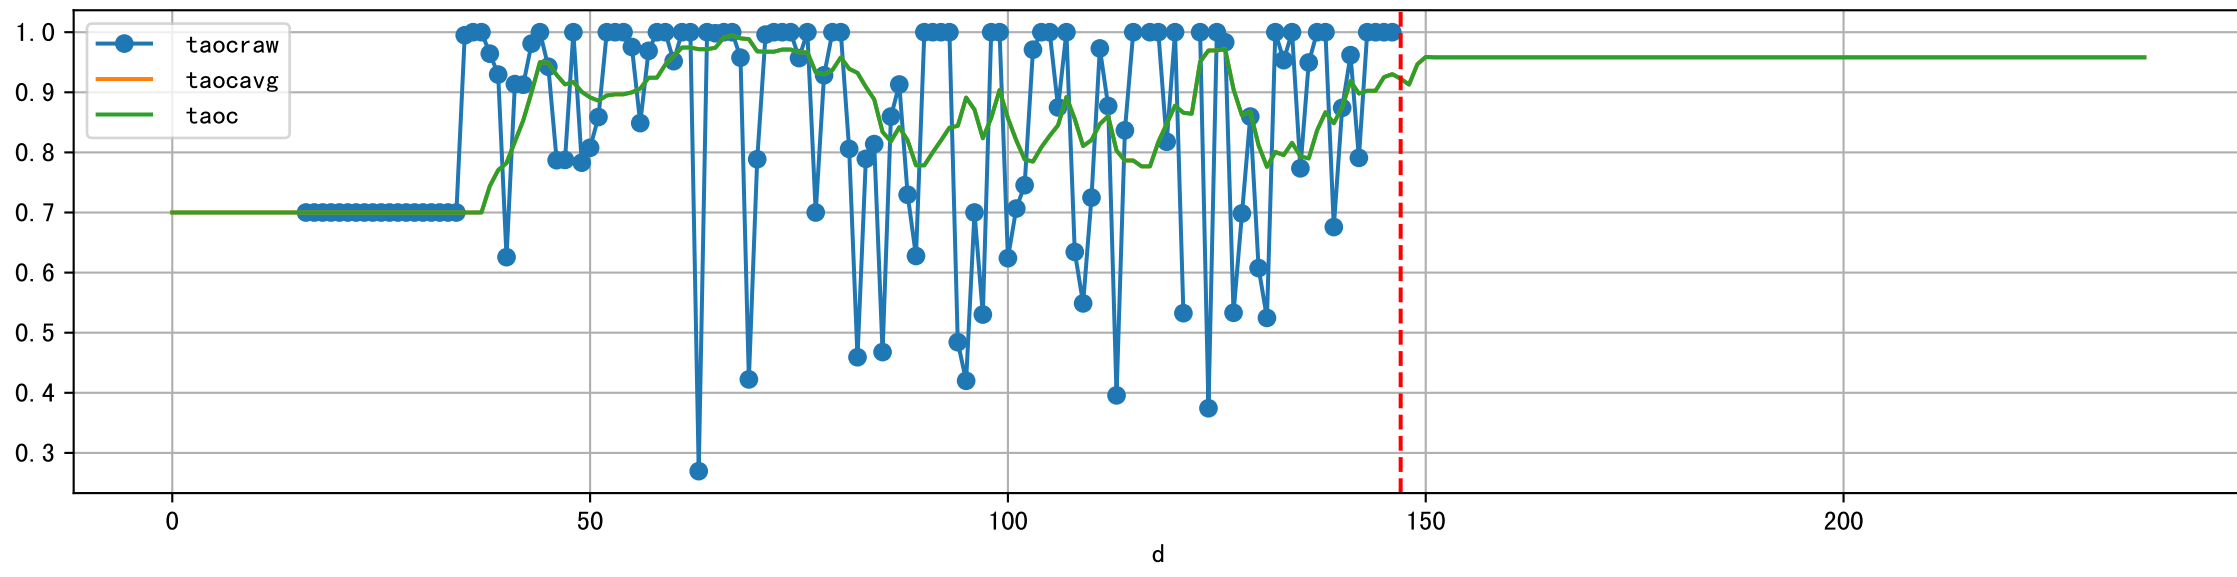

taocraw:~o', 'taocavg', 'taoc'], ['k0raw:~o', 'k0avg', 'k0'], ['k1raw:~o', 'k1avg', 'k1'], ['k2raw:~o', 'k2avg', 'k2'], ['Tblr~o', 'Tblavg',

L1AC5 D:147 2026-03-01