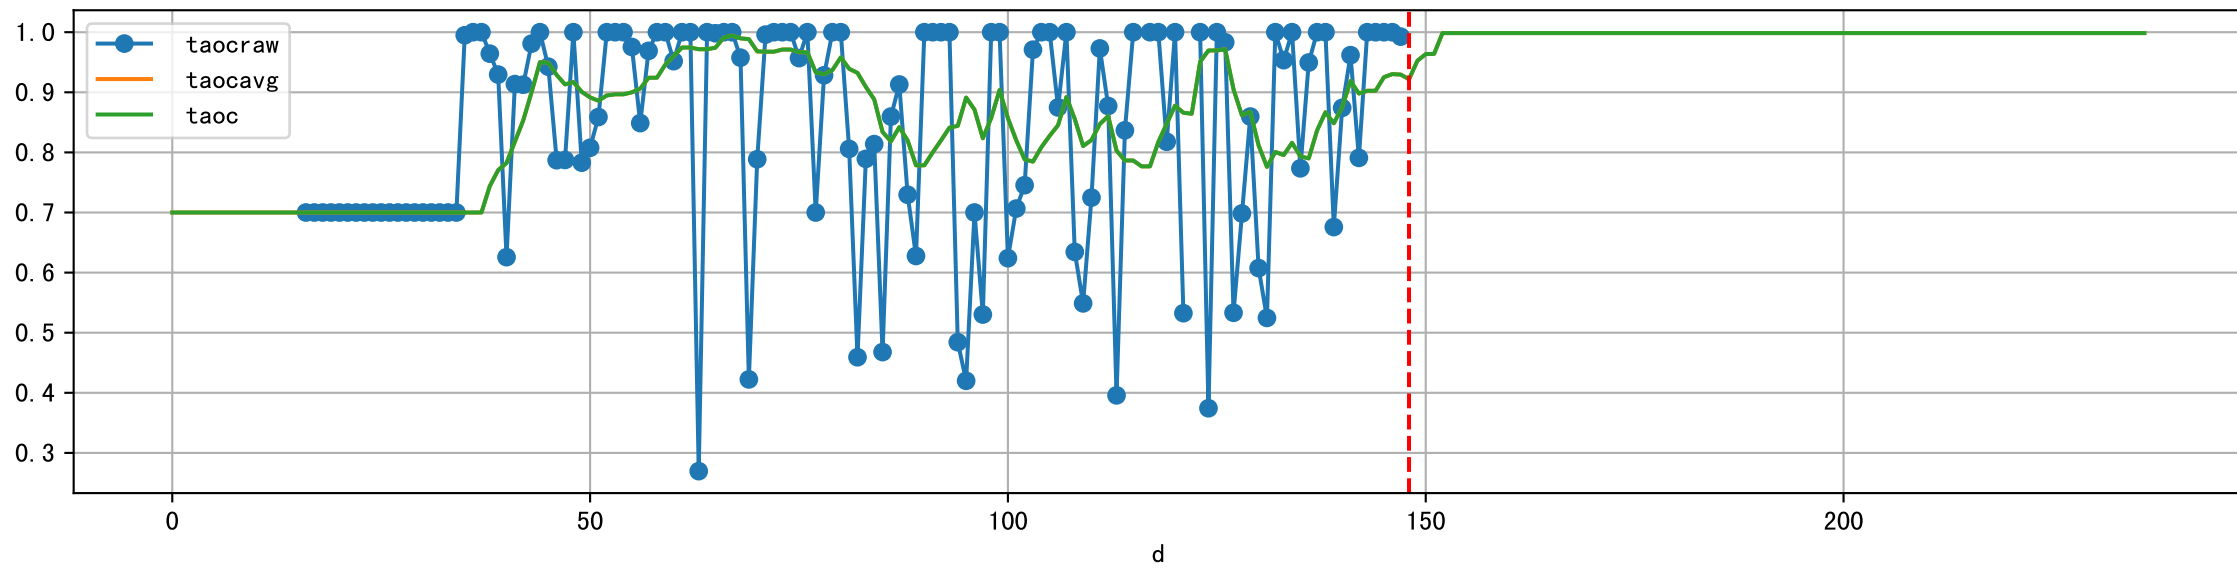

taocraw:~o', 'taocavg', 'taoc'], ['k0raw:~o', 'k0avg', 'k0'], ['k1raw:~o', 'k1avg', 'k1'], ['k2raw:~o', 'k2avg', 'k2'], ['Tblraw:~o', 'Tblavg',

L1AC5 D:148 2026-03-02