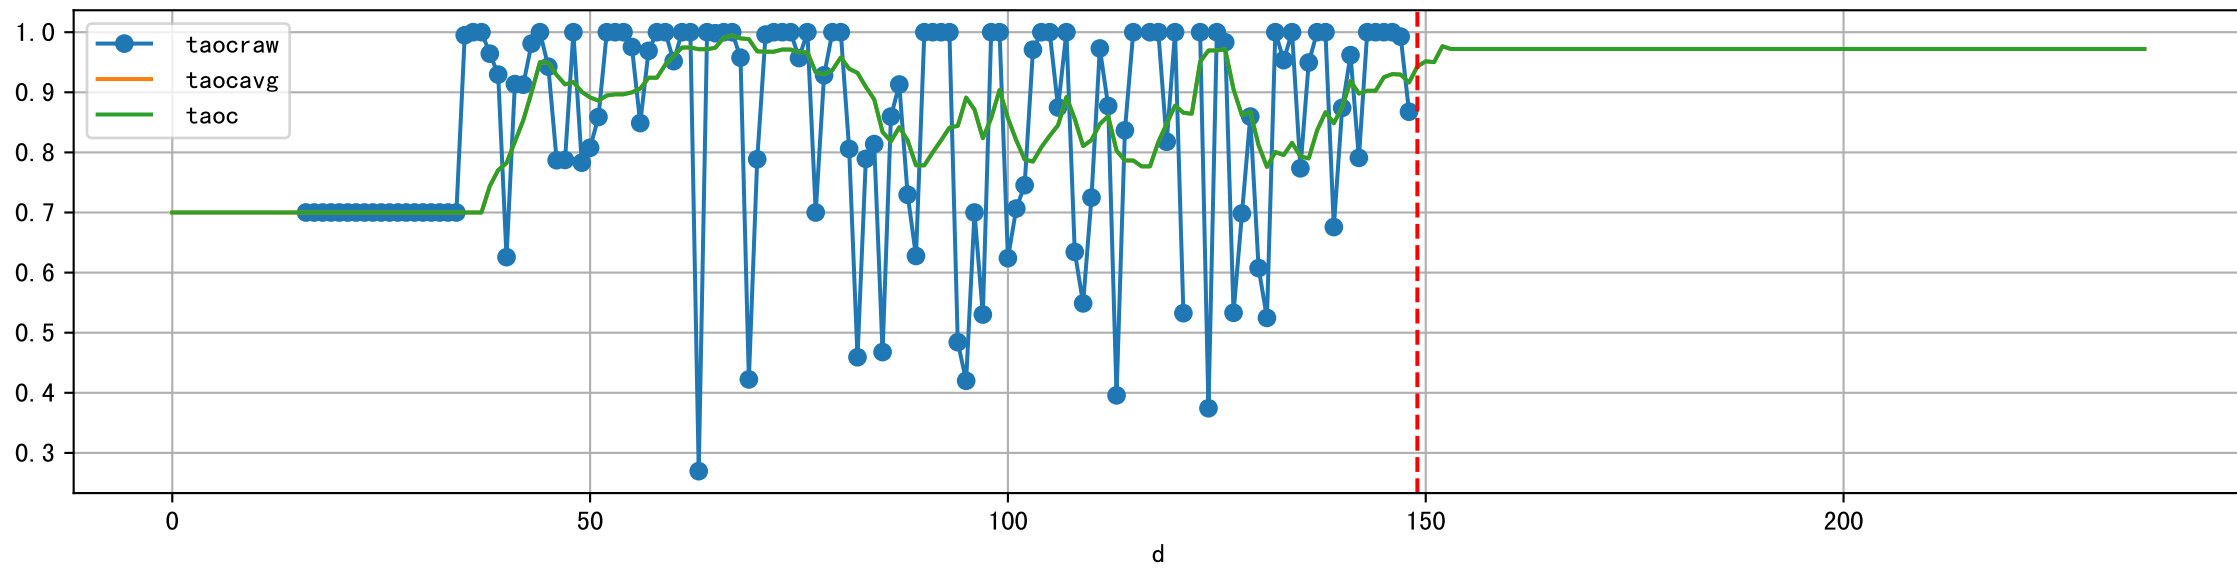

taocraw:~o', 'taocavg', 'taoc'], ['k0raw:~o', 'k0avg', 'k0'], ['k1raw:~o', 'k1avg', 'k1'], ['k2raw:~o', 'k2avg', 'k2'], ['Tblraw:~o', 'Tblavg',

L1AC5 D:149 2026-03-03