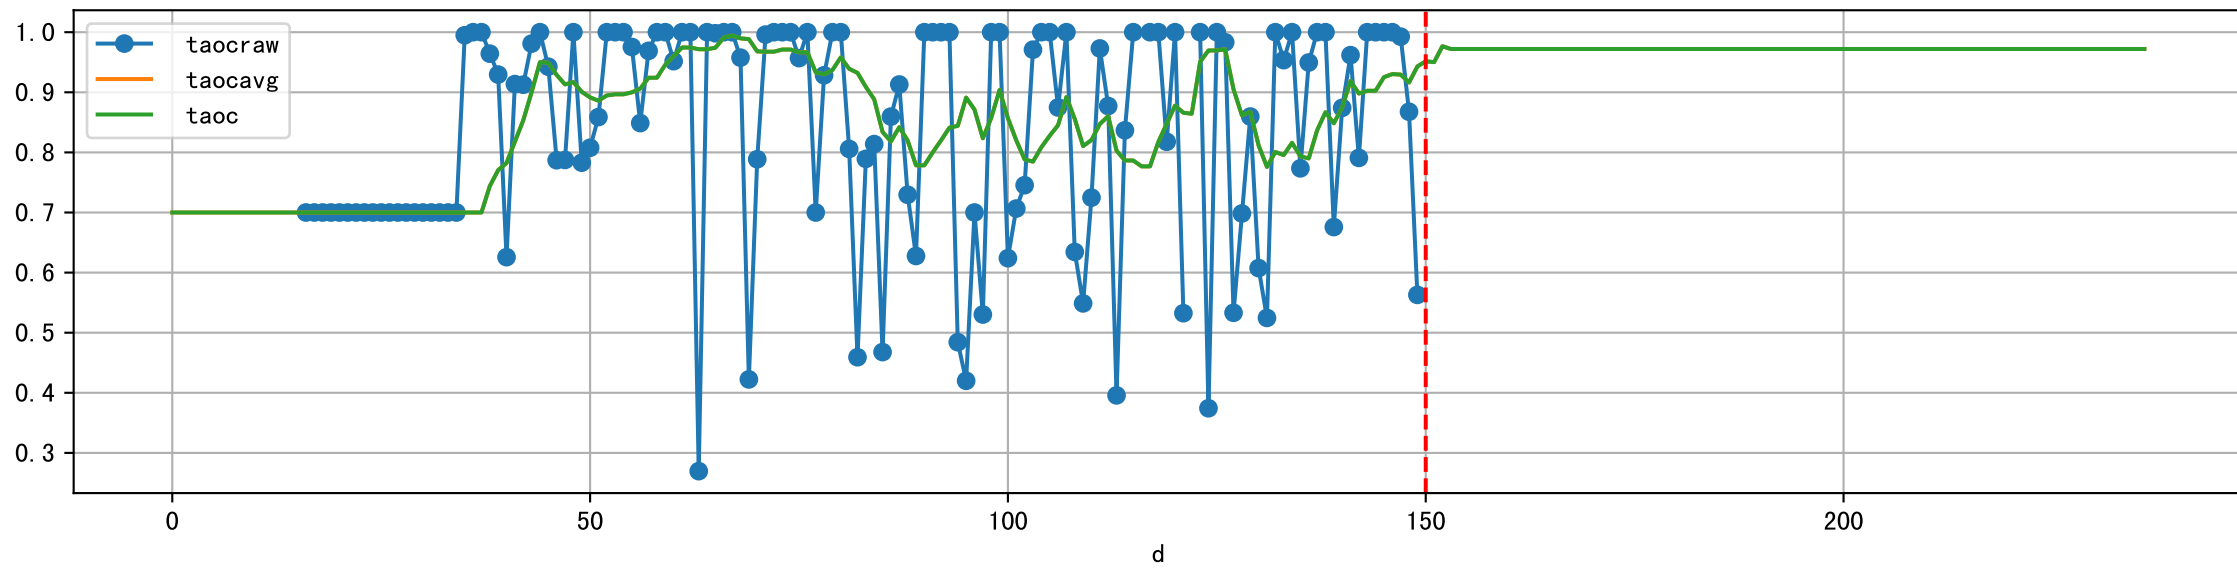

taocraw:~o', 'taocavg', 'taoc'], ['k0raw:~o', 'k0avg', 'k0'], ['k1raw:~o', 'k1avg', 'k1'], ['k2raw:~o', 'k2avg', 'k2'], ['Tblraw:~o', 'Tblavg',

L1AC5 D:150 2026-03-04