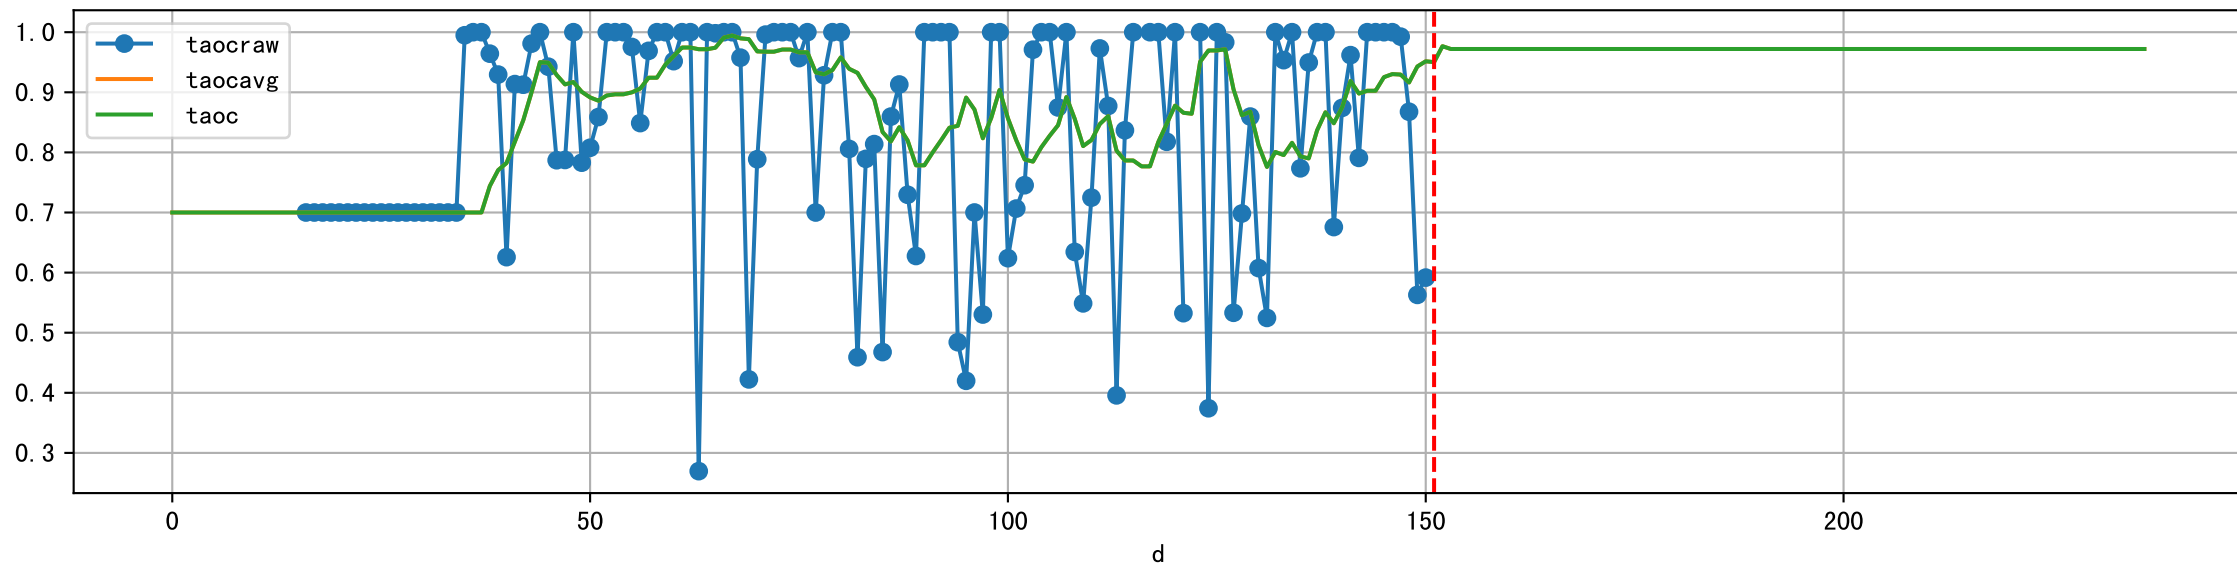

taocraw:~o', 'taocavg', 'taoc'], ['k0raw:~o', 'k0avg', 'k0'], ['k1raw:~o', 'k1avg', 'k1'], ['k2raw:~o', 'k2avg', 'k2'], ['Tblrrow:~o', 'Tblravg',

L1AC5 D:151 2026-03-05