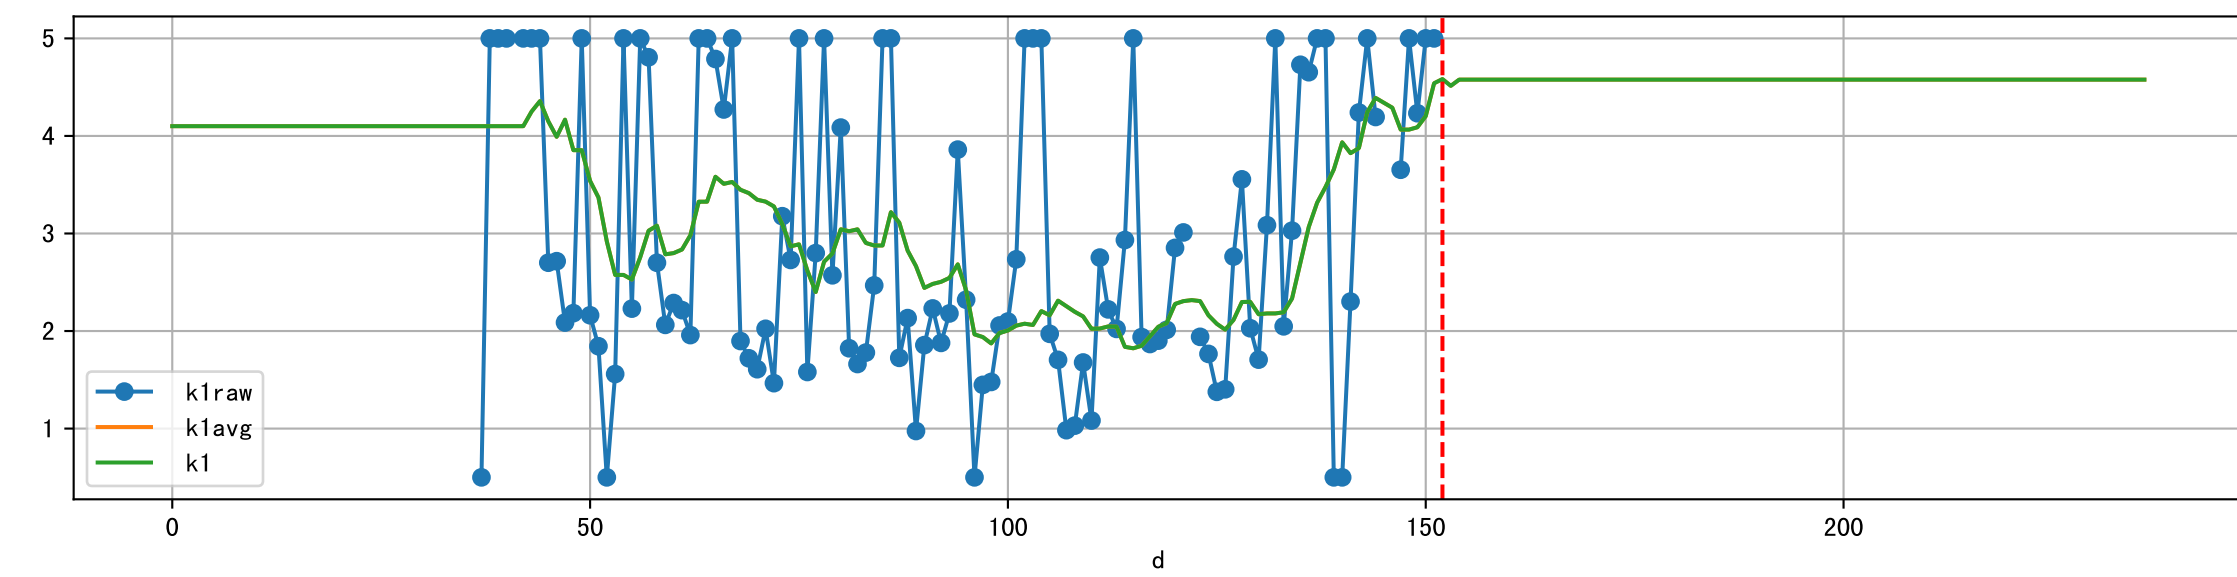

taocraw:~o', 'taocavg', 'taoc'], ['k0raw:~o', 'k0avg', 'k0'], ['k1raw:~o', 'k1avg', 'k1'], ['k2raw:~o', 'k2avg', 'k2'], ['Tblraw:~o', 'Tblavg',

L1AC5 D:152 2026-03-06