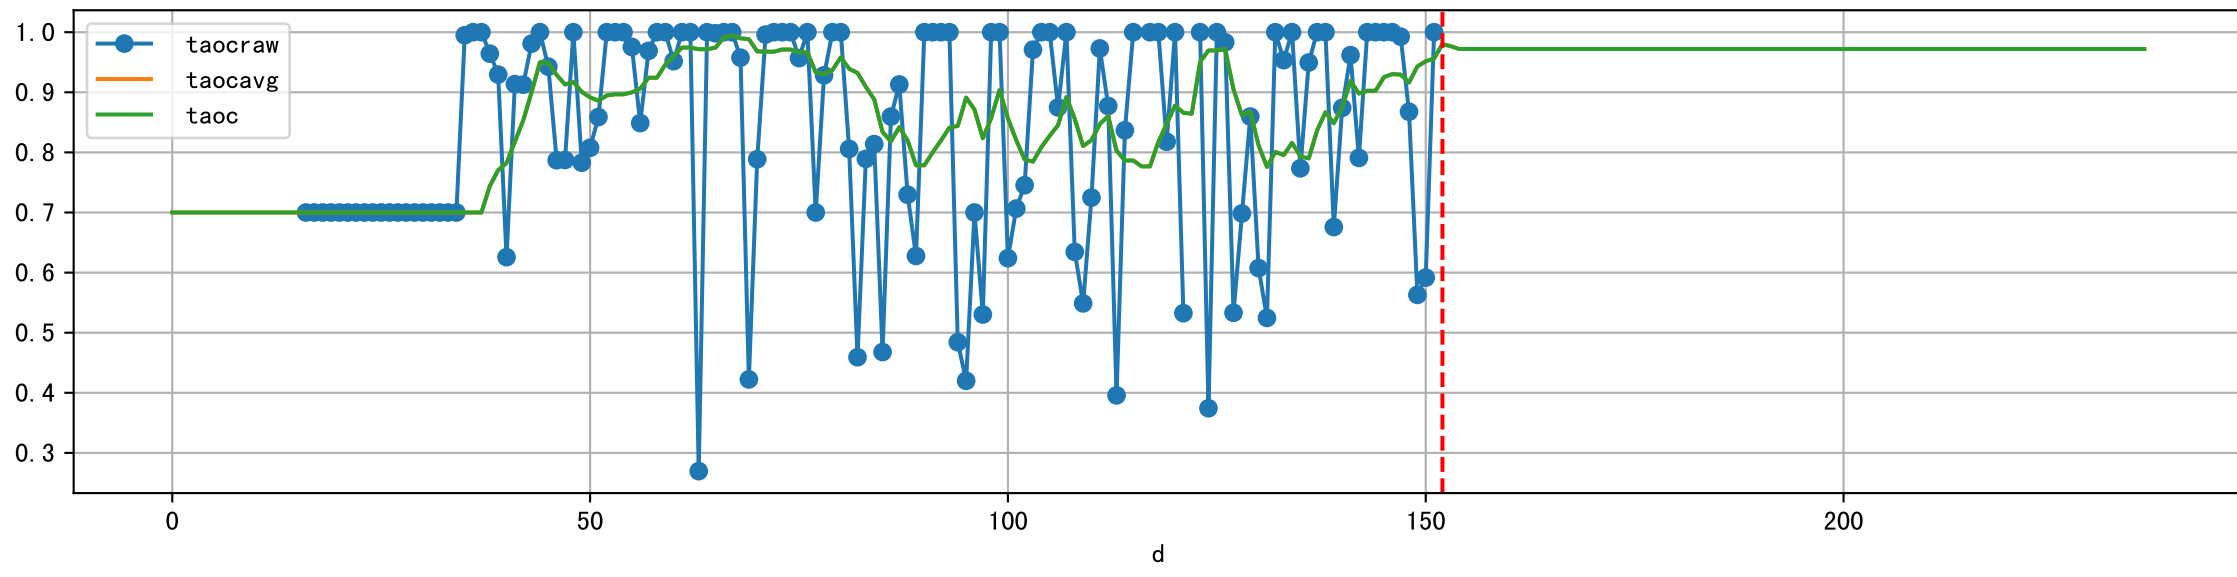

taocraw:~o', 'taocavg', 'taoc'], ['k0raw:~o', 'k0avg', 'k0'], ['k1raw:~o', 'k1avg', 'k1'], ['k2raw:~o', 'k2avg', 'k2'], ['Tblraw:~o', 'Tblavg',

L1AC5 D:152 2026-03-06