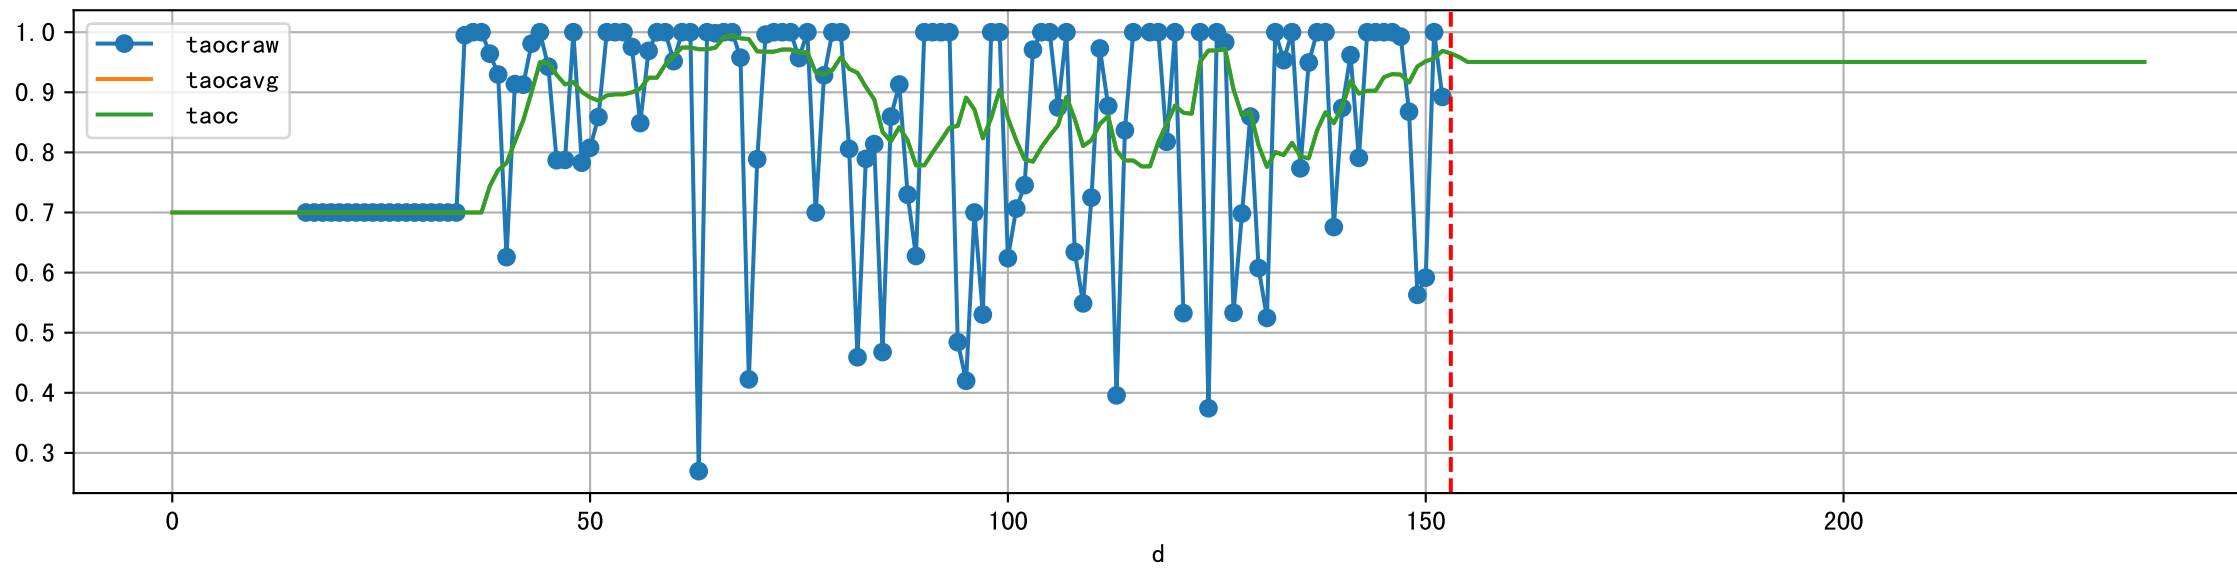

taocraw:~o', 'taocavg', 'taoc'], ['k0raw:~o', 'k0avg', 'k0'], ['k1raw:~o', 'k1avg', 'k1'], ['k2raw:~o', 'k2avg', 'k2'], ['Tblraw:~o', 'Tblavg',

L1AC5 D:153 2026-03-07