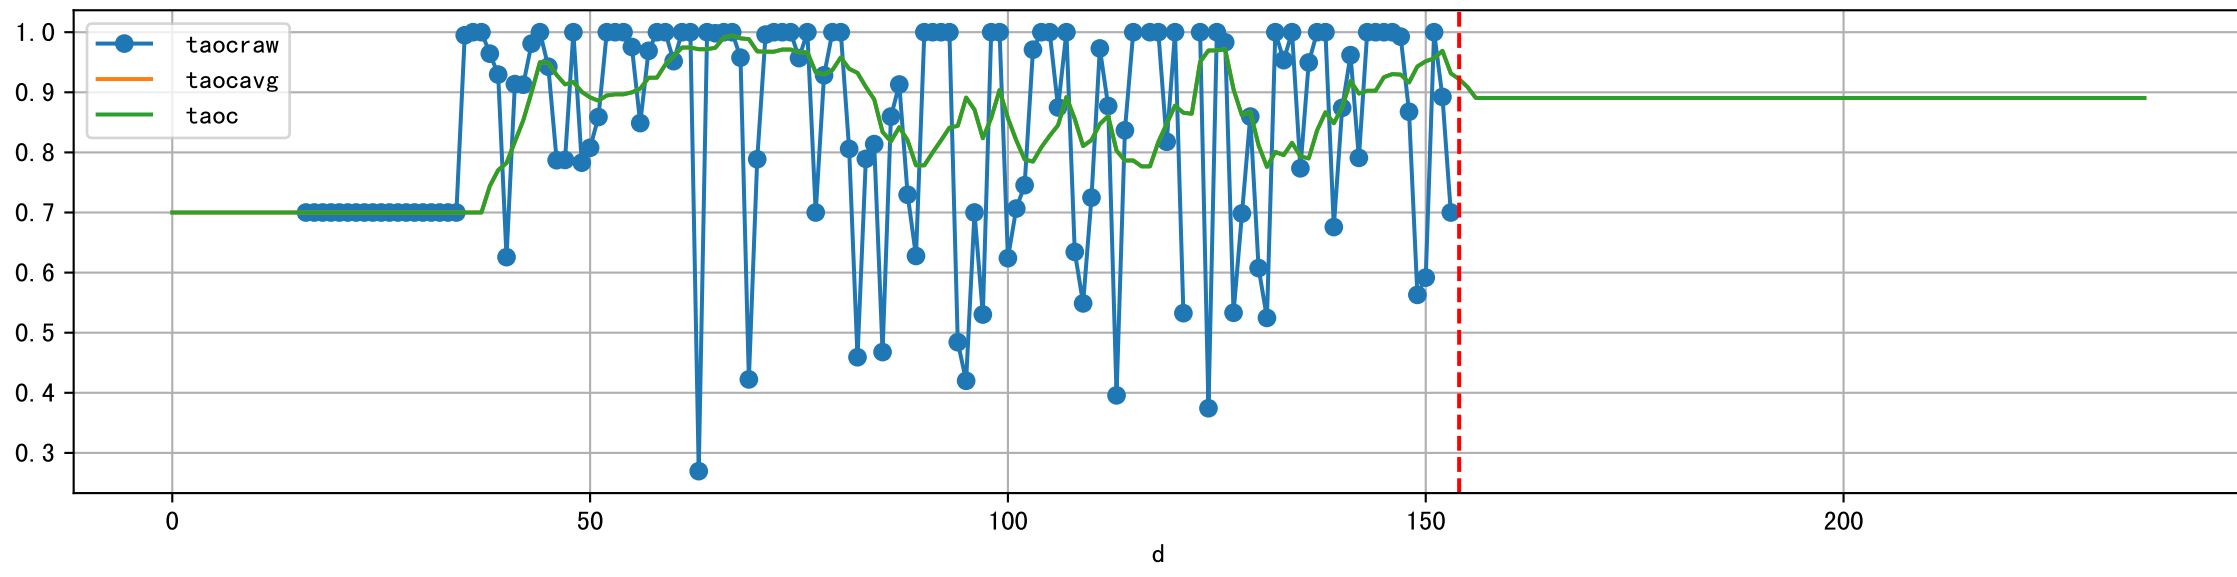

taocraw:~o', 'taocavg', 'taoc'], ['k0raw:~o', 'k0avg', 'k0'], ['k1raw:~o', 'k1avg', 'k1'], ['k2raw:~o', 'k2avg', 'k2'], ['Tblrrow:~o', 'Tblravg',

L1AC5 D:154 2026-03-08