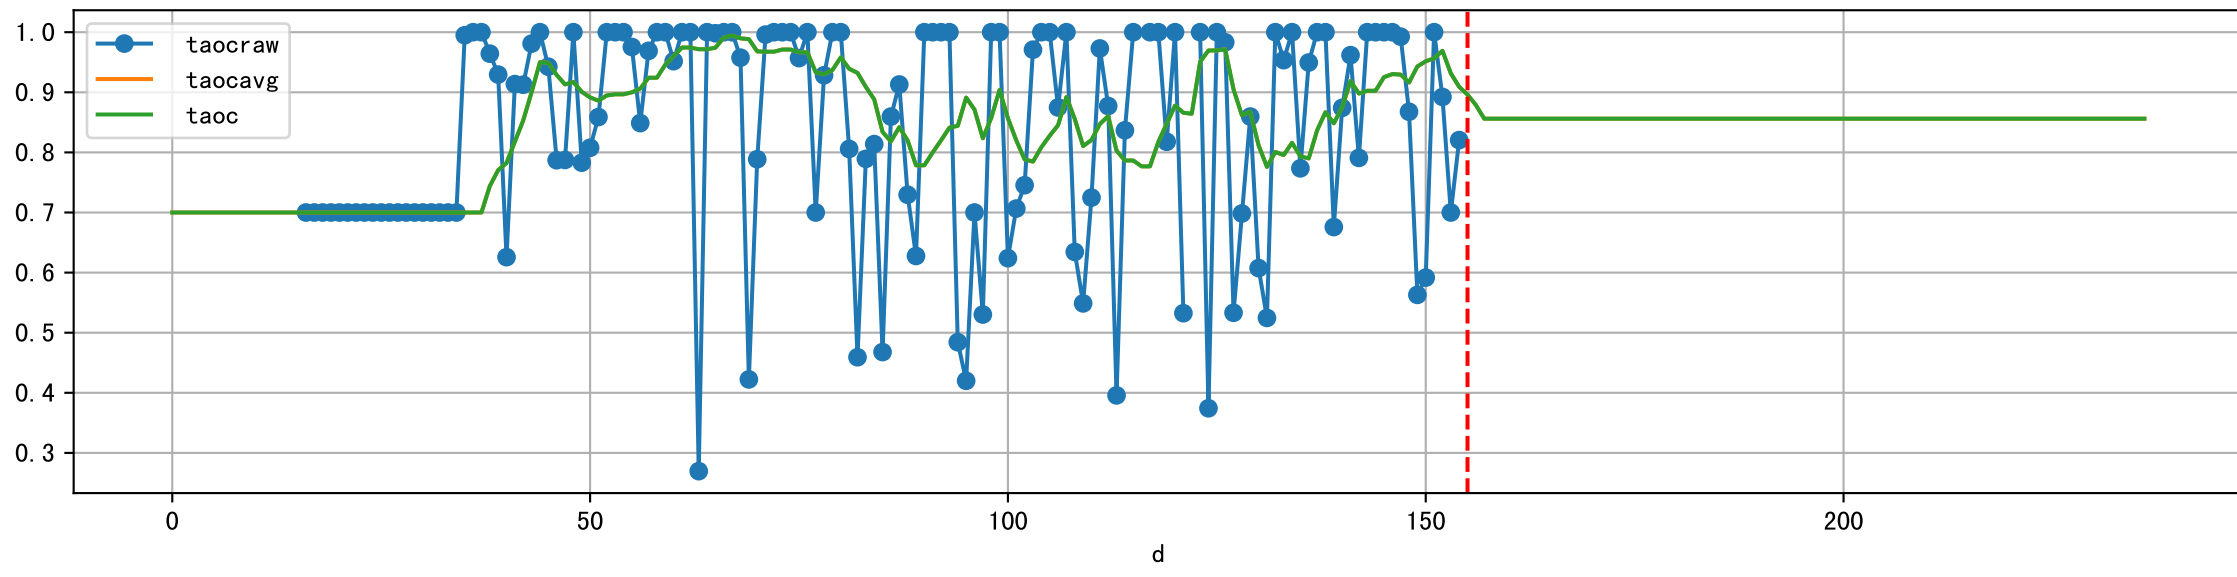

taocraw:~o', 'taocavg', 'taoc'], ['k0raw:~o', 'k0avg', 'k0'], ['k1raw:~o', 'k1avg', 'k1'], ['k2raw:~o', 'k2avg', 'k2'], ['Tblr~o', 'Tblavg',

L1AC5 D:155 2026-03-09