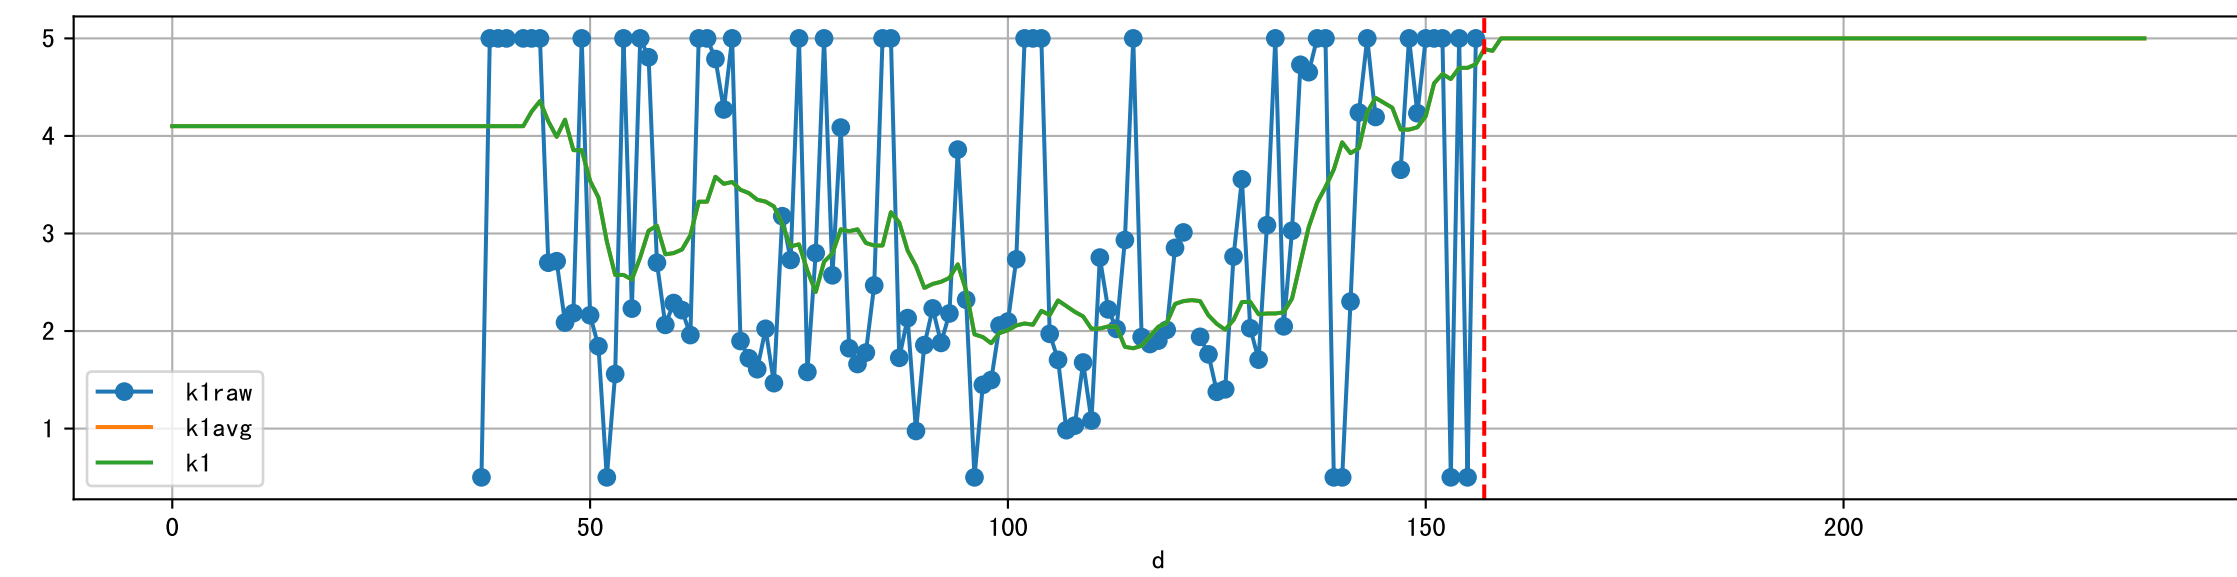

taocraw:~o', 'taocavg', 'taoc'], ['k0raw:~o', 'k0avg', 'k0'], ['k1raw:~o', 'k1avg', 'k1'], ['k2raw:~o', 'k2avg', 'k2'], ['Tblraw:~o', 'Tblavg',

L1AC5 D:157 2026-03-11