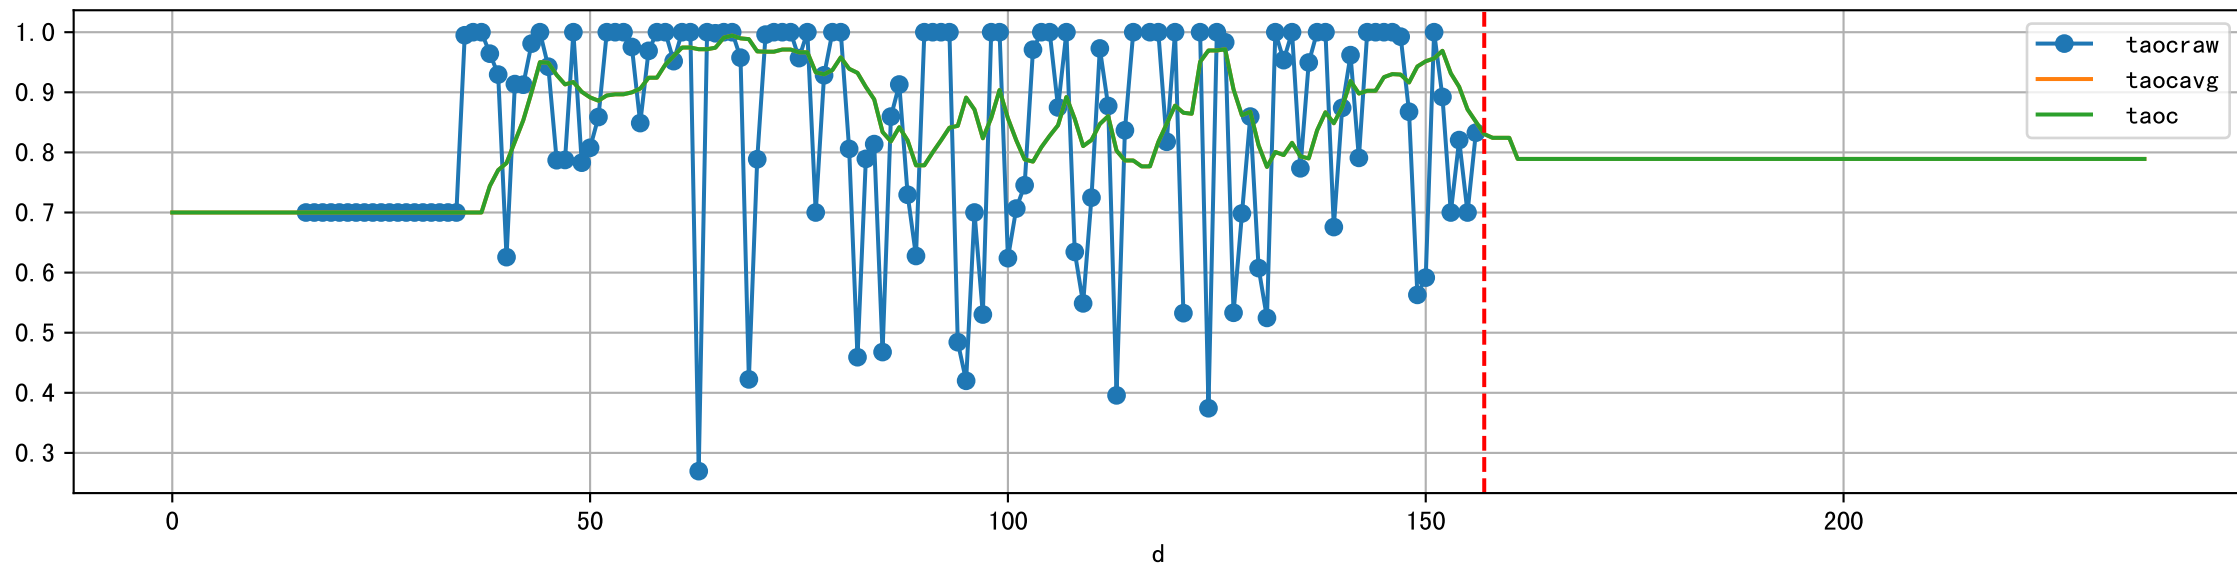

taocraw:~o', 'taocavg', 'taoc'], ['k0raw:~o', 'k0avg', 'k0'], ['k1raw:~o', 'k1avg', 'k1'], ['k2raw:~o', 'k2avg', 'k2'], ['Tblraw:~o', 'Tblavg',

L1AC5 D:157 2026-03-11