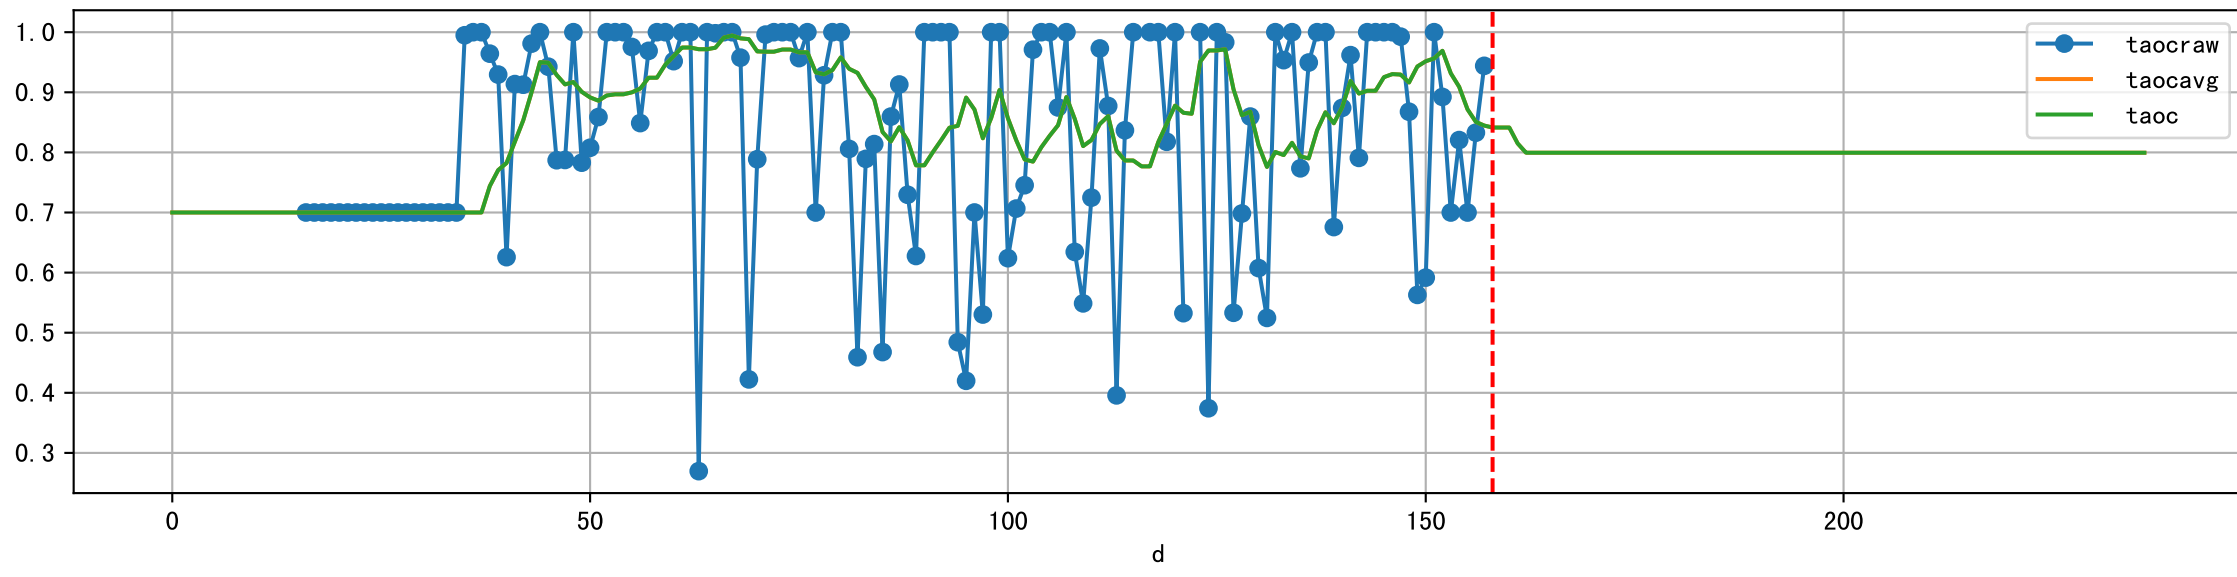

taocraw:~o', 'taocavg', 'taoc'], ['k0raw:~o', 'k0avg', 'k0'], ['k1raw:~o', 'k1avg', 'k1'], ['k2raw:~o', 'k2avg', 'k2'], ['Tblraw:~o', 'Tblavg',

L1AC5 D:158 2026-03-12