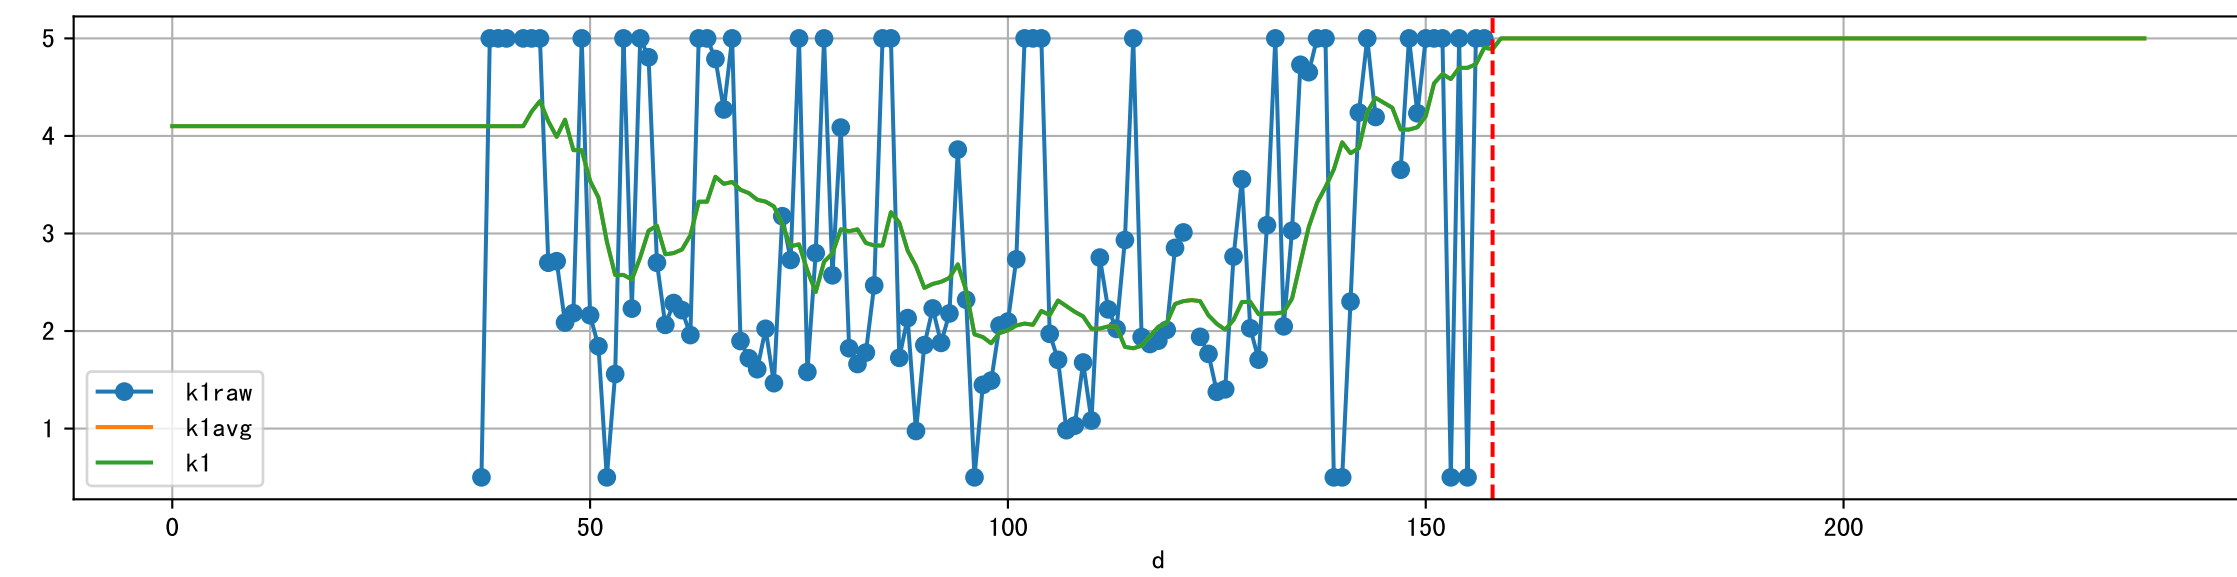

taocraw:~o', 'taocavg', 'taoc'], ['k0raw:~o', 'k0avg', 'k0'], ['k1raw:~o', 'k1avg', 'k1'], ['k2raw:~o', 'k2avg', 'k2'], ['Tblraw:~o', 'Tblavg',

L1AC5 D:158 2026-03-12