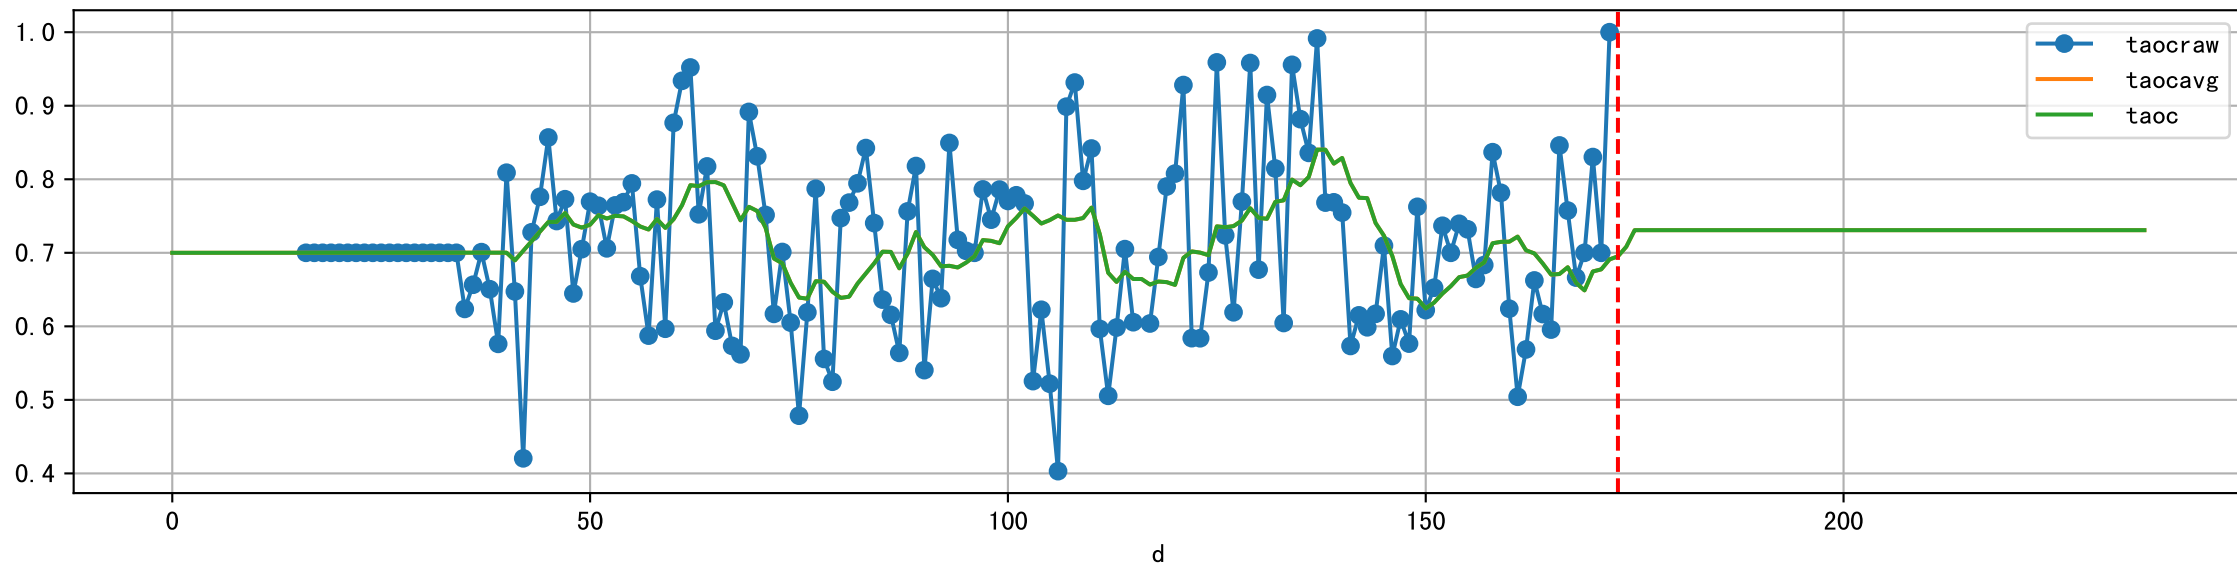

taocraw: -o', 'taocavg', 'taoc'], ['k0raw: -o', 'k0avg', 'k0'], ['k1raw: -o', 'k1avg', 'k1'], ['k2raw: -o', 'k2avg', 'k2'], ['Tblraw: -o', 'Tblavg',

L1AC5 D:173 2026-03-27