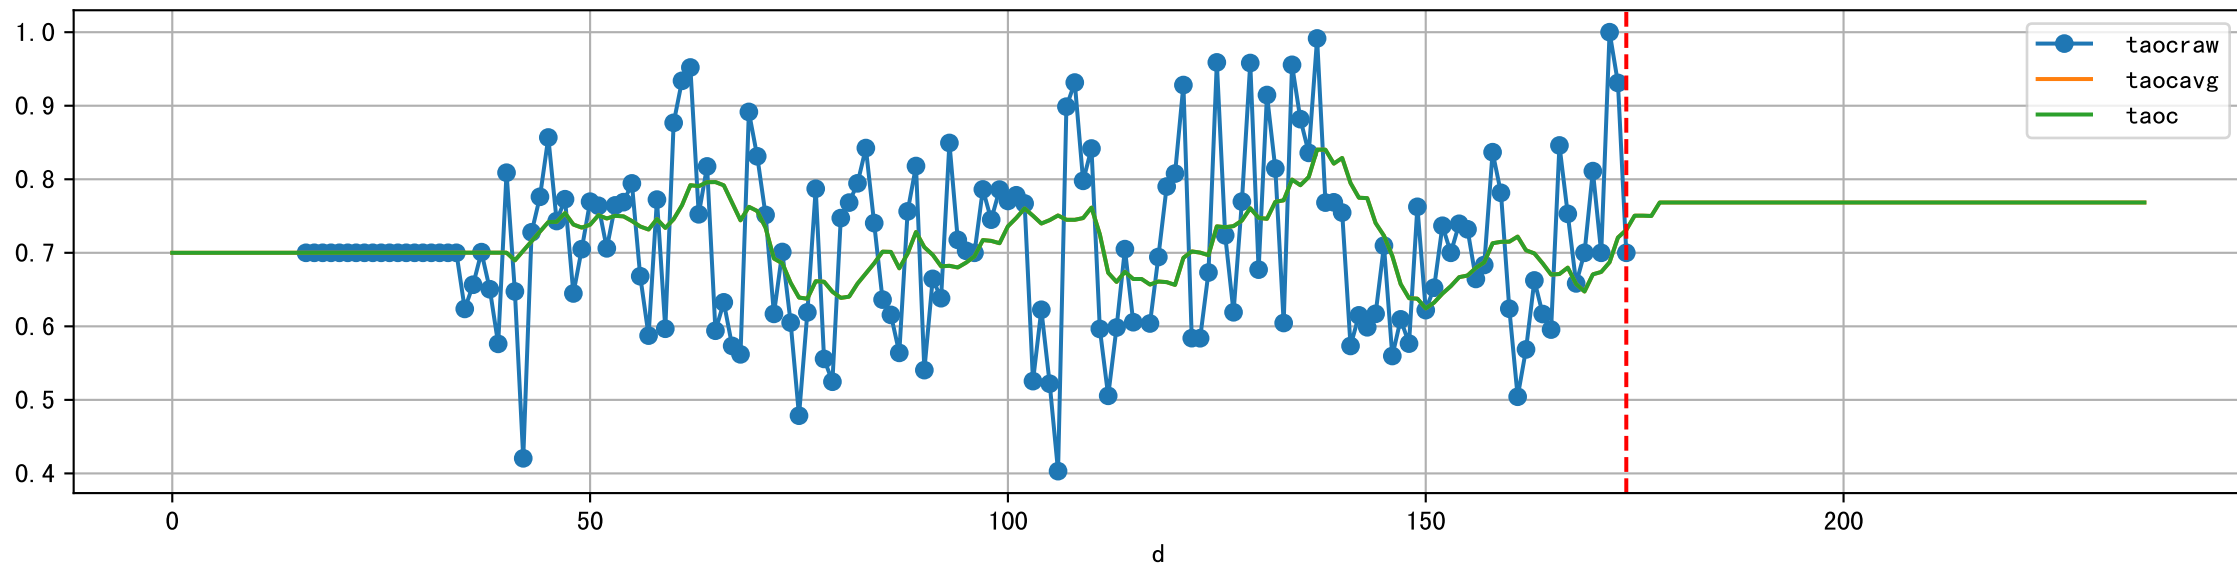

taocraw: -o', 'taocavg', 'taoc'], ['k0raw: -o', 'k0avg', 'k0'], ['k1raw: -o', 'k1avg', 'k1'], ['k2raw: -o', 'k2avg', 'k2'], ['Tblraw: -o', 'Tblavg',

L1AC5 D:174 2026-03-28