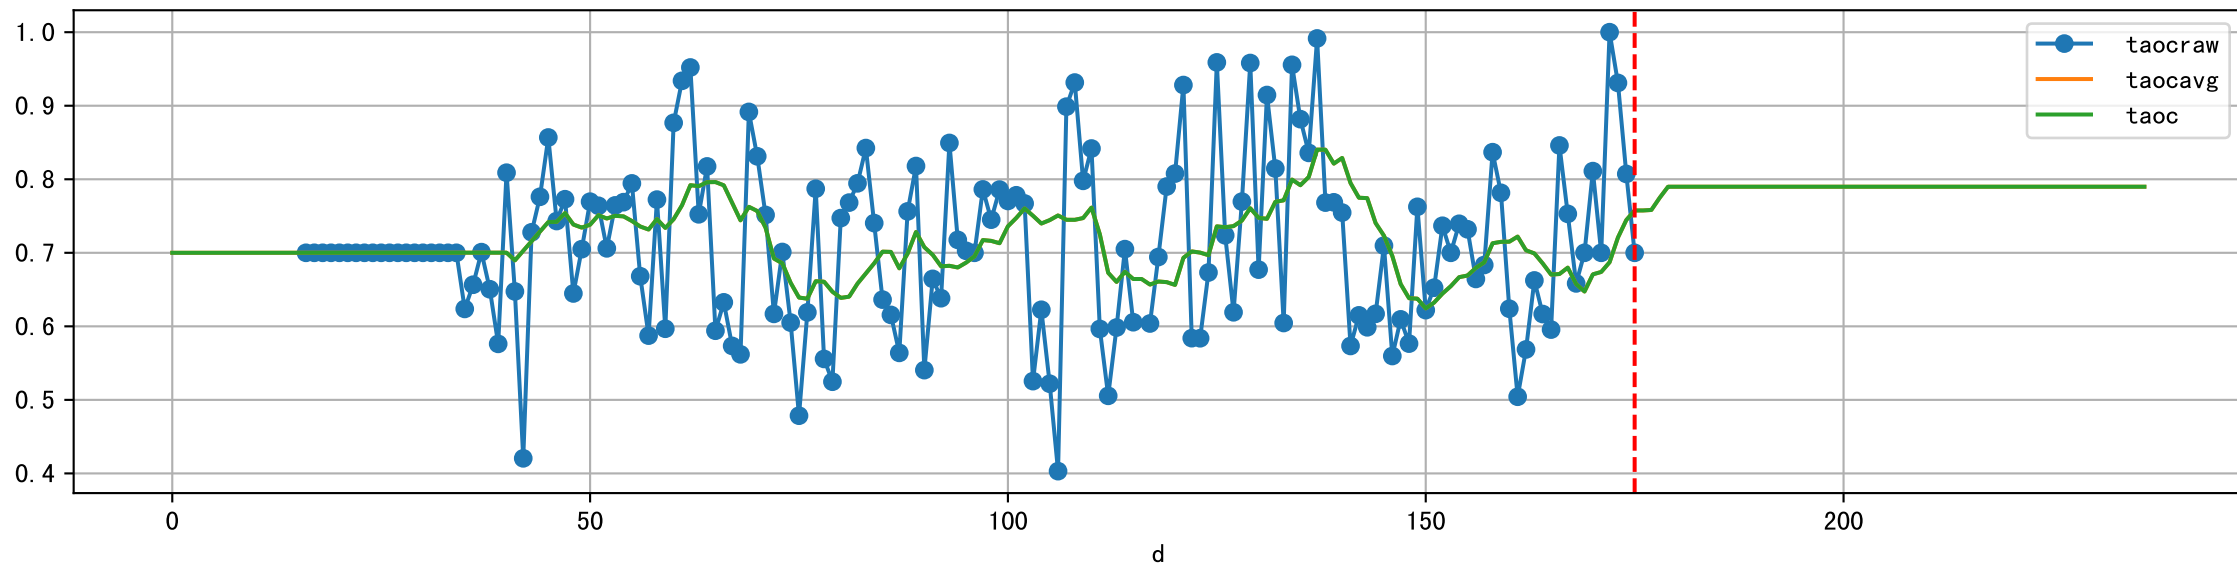

taocraw: -o', 'taocavg', 'taoc'], ['k0raw: -o', 'k0avg', 'k0'], ['k1raw: -o', 'k1avg', 'k1'], ['k2raw: -o', 'k2avg', 'k2'], ['Tblrw: -o', 'Tblavg',

L1AC5 D:175 2026-03-29