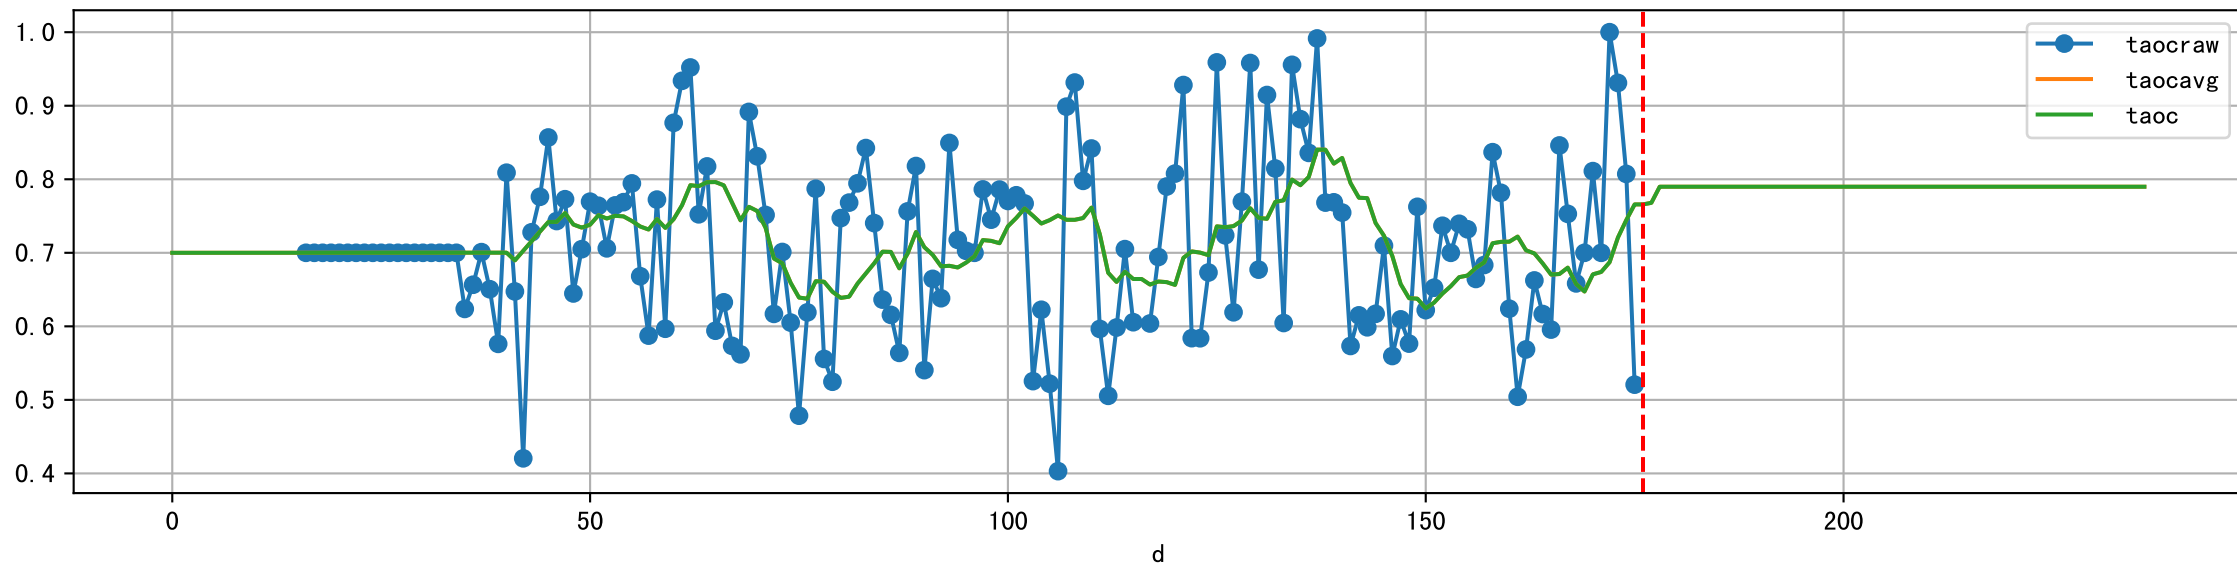

taocraw: -o', 'taocavg', 'taoc'], ['k0raw: -o', 'k0avg', 'k0'], ['k1raw: -o', 'k1avg', 'k1'], ['k2raw: -o', 'k2avg', 'k2'], ['Tblrw: -o', 'Tblavg',

L1AC5 D:176 2026-03-30