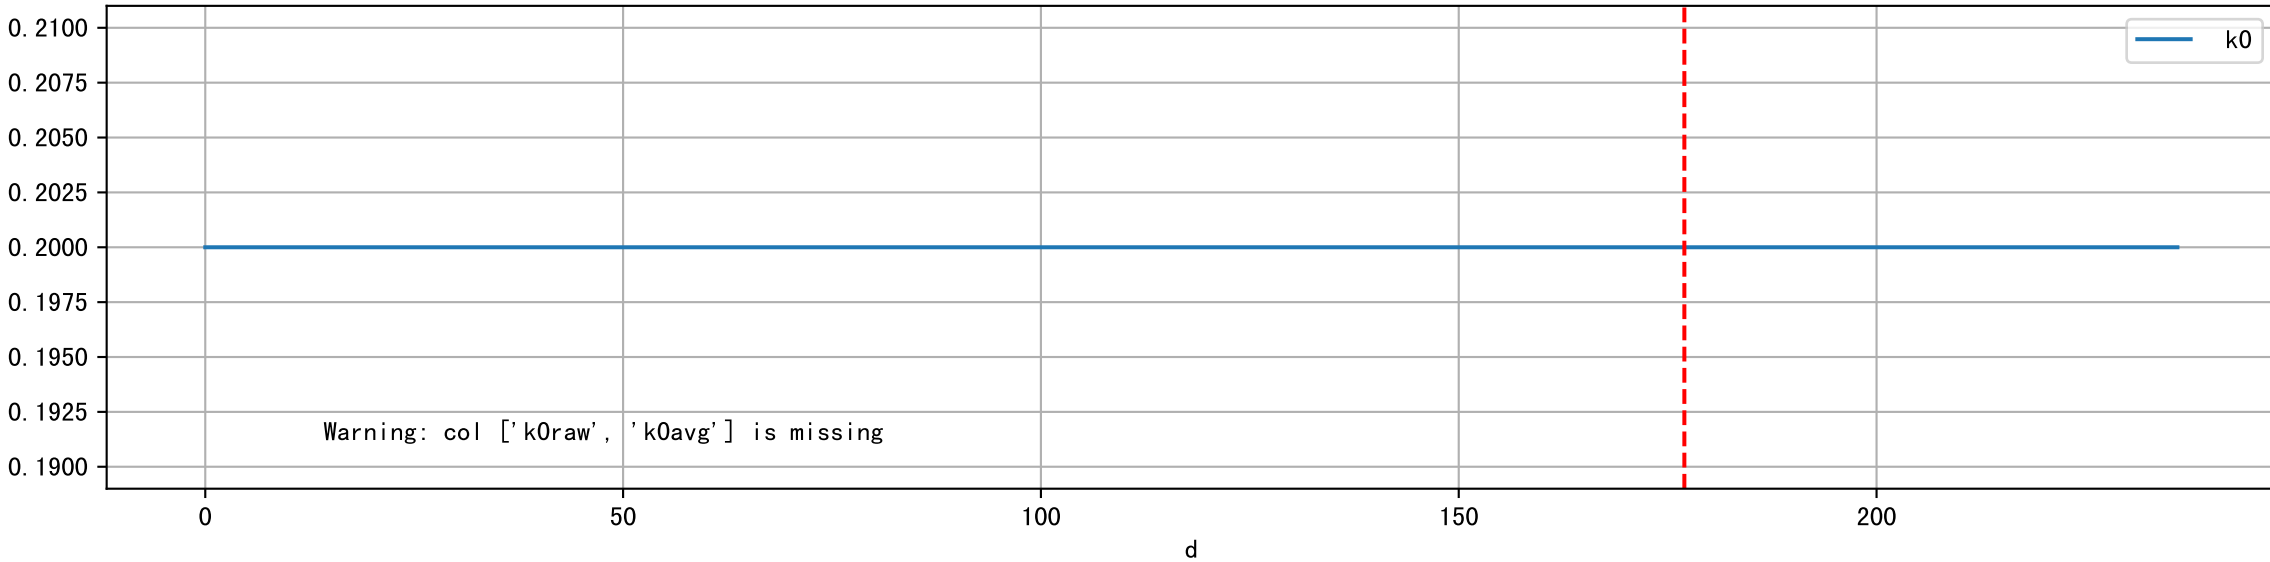

taocraw: -o', 'taocavg', 'taoc'], ['k0raw: -o', 'k0avg', 'k0'], ['k1raw: -o', 'k1avg', 'k1'], ['k2raw: -o', 'k2avg', 'k2'], ['Tblrw: -o', 'Tblavg',

L1AC5 D:177 2026-03-31