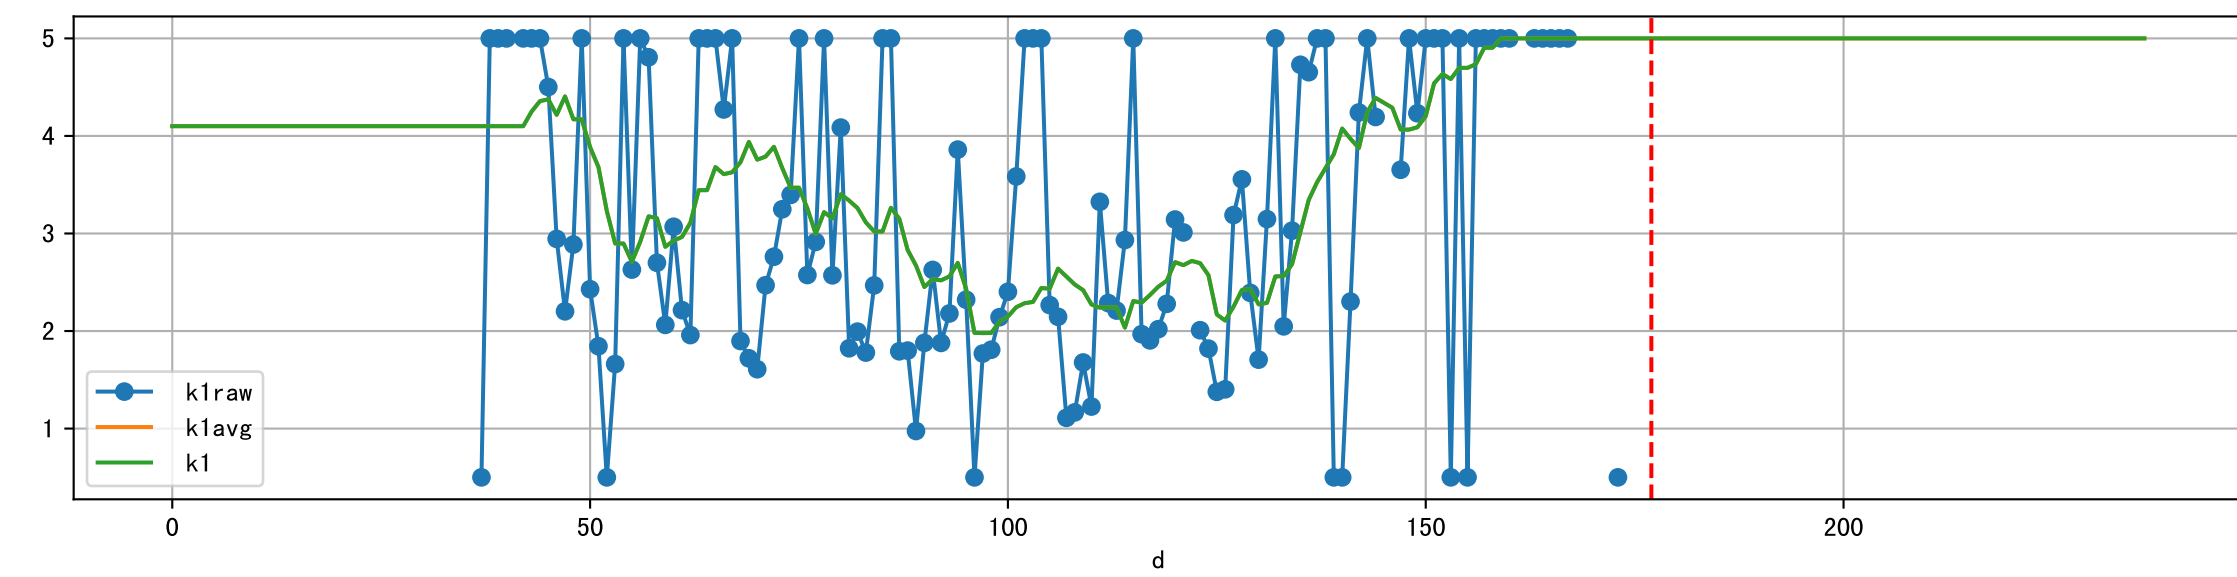

taocraw: -o', 'taocavg', 'taoc'], ['k0raw: -o', 'k0avg', 'k0'], ['k1raw: -o', 'k1avg', 'k1'], ['k2raw: -o', 'k2avg', 'k2'], ['Tblrw: -o', 'Tblavg',

L1AC5 D:177 2026-03-31