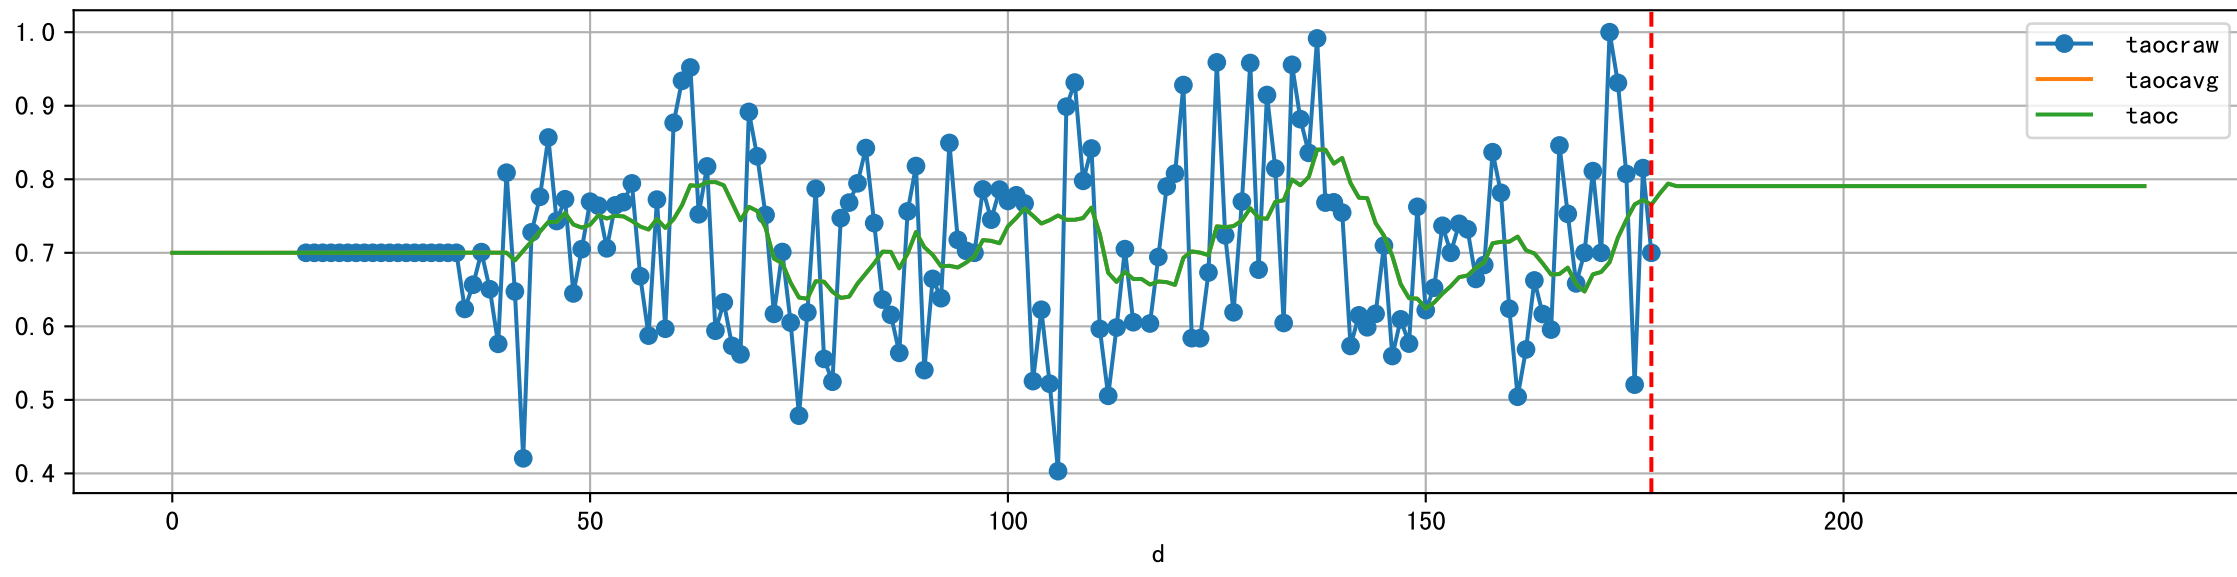

taocraw: -o', 'taocavg', 'taoc'], ['k0raw: -o', 'k0avg', 'k0'], ['k1raw: -o', 'k1avg', 'k1'], ['k2raw: -o', 'k2avg', 'k2'], ['Tblrw: -o', 'Tblavg',

L1AC5 D:177 2026-03-31