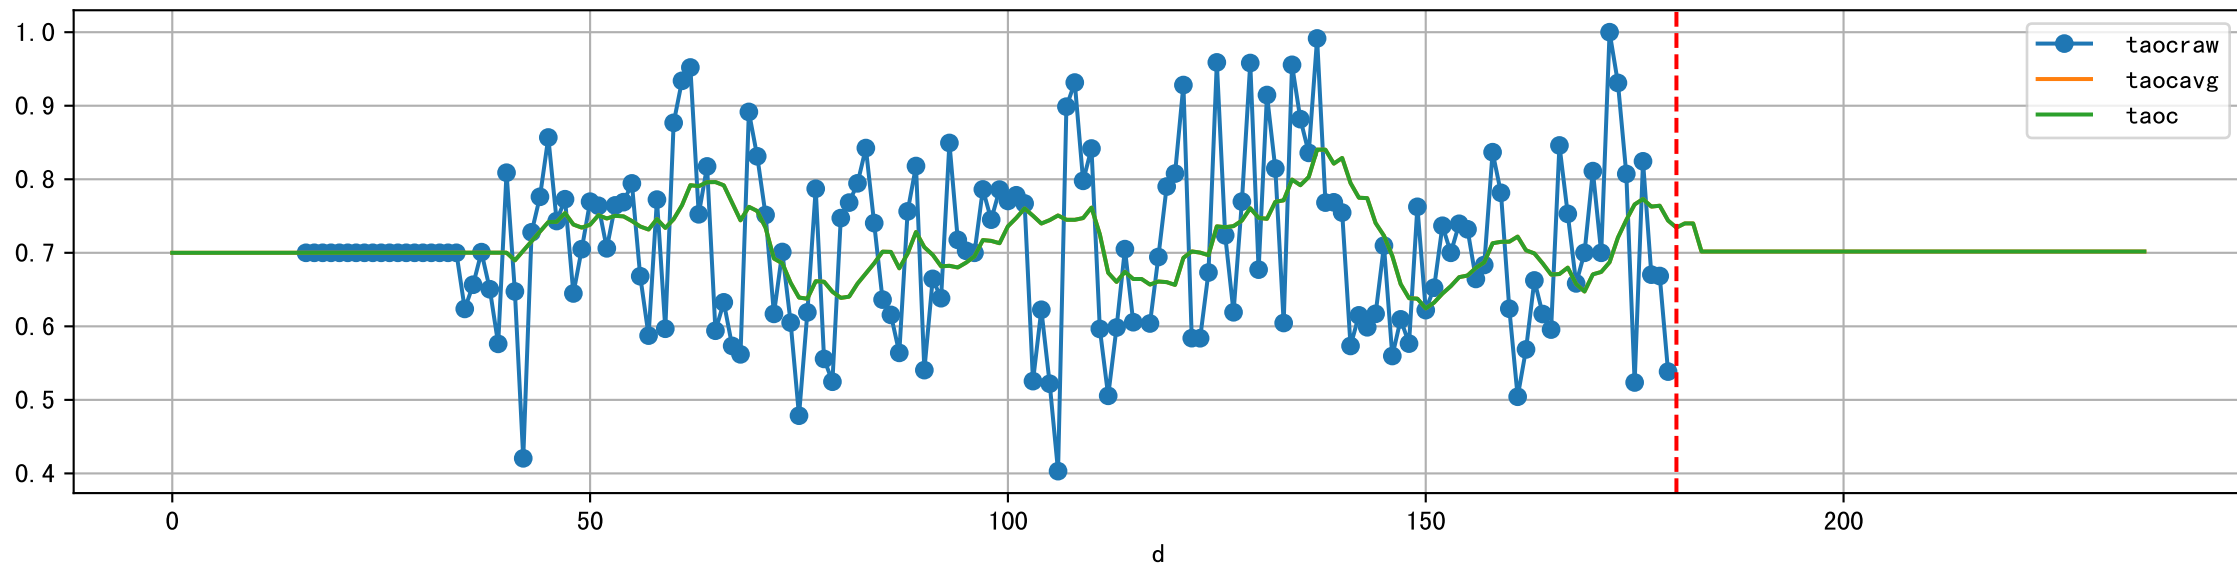

taocraw: -o', 'taocavg', 'taoc'], ['k0raw: -o', 'k0avg', 'k0'], ['k1raw: -o', 'k1avg', 'k1'], ['k2raw: -o', 'k2avg', 'k2'], ['Tblrw: -o', 'Tblavg',

L1AC5 D:180 2026-04-03