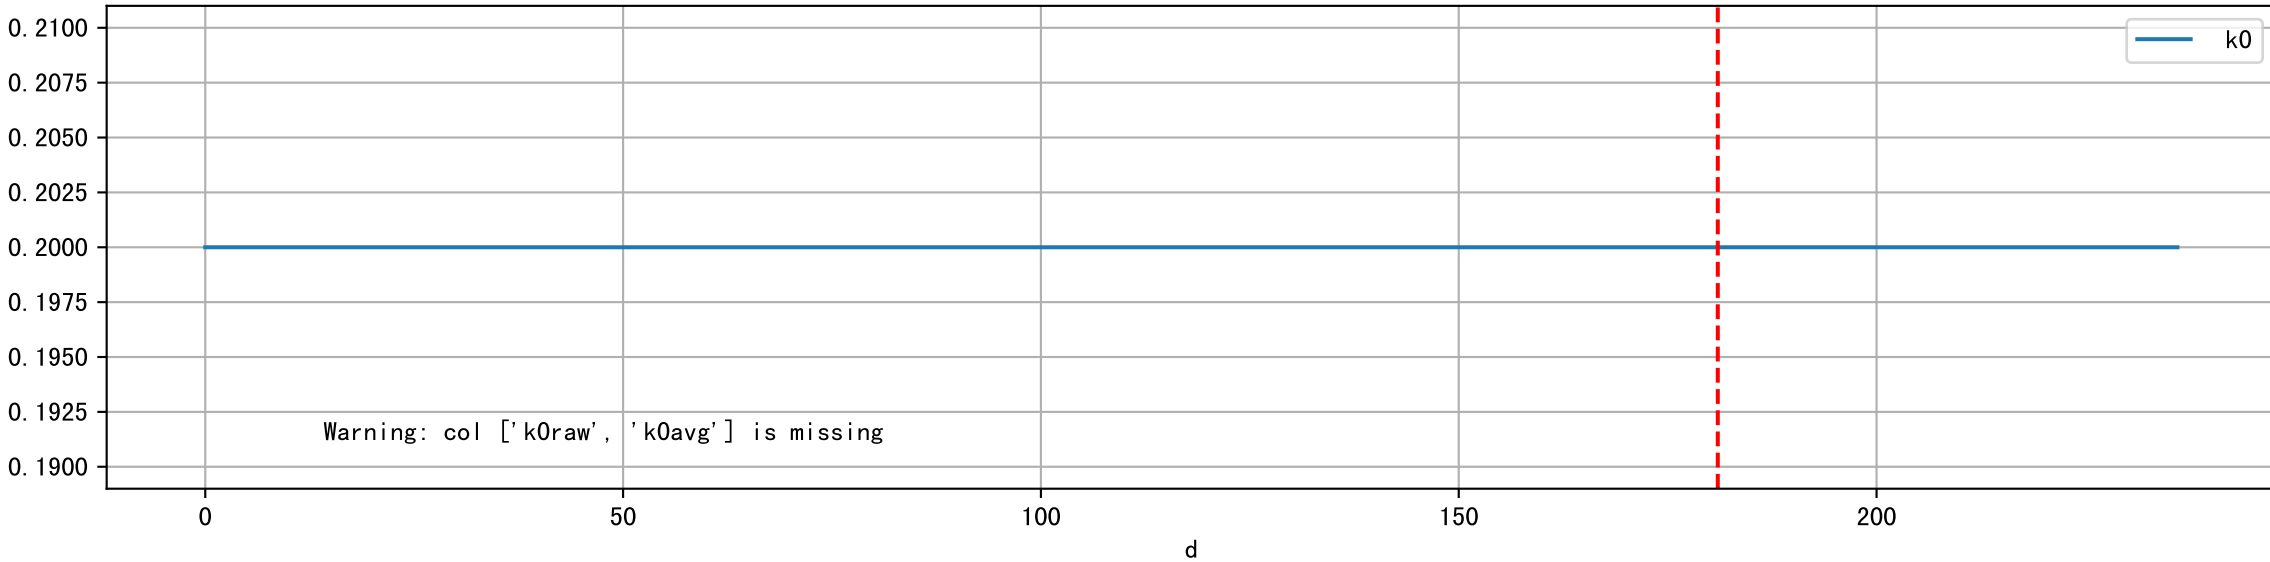

taocraw: -o', 'taocavg', 'taoc'], ['k0raw: -o', 'k0avg', 'k0'], ['k1raw: -o', 'k1avg', 'k1'], ['k2raw: -o', 'k2avg', 'k2'], ['Tblraw: -o', 'Tblavg',

L1AC5 D:181 2026-04-04