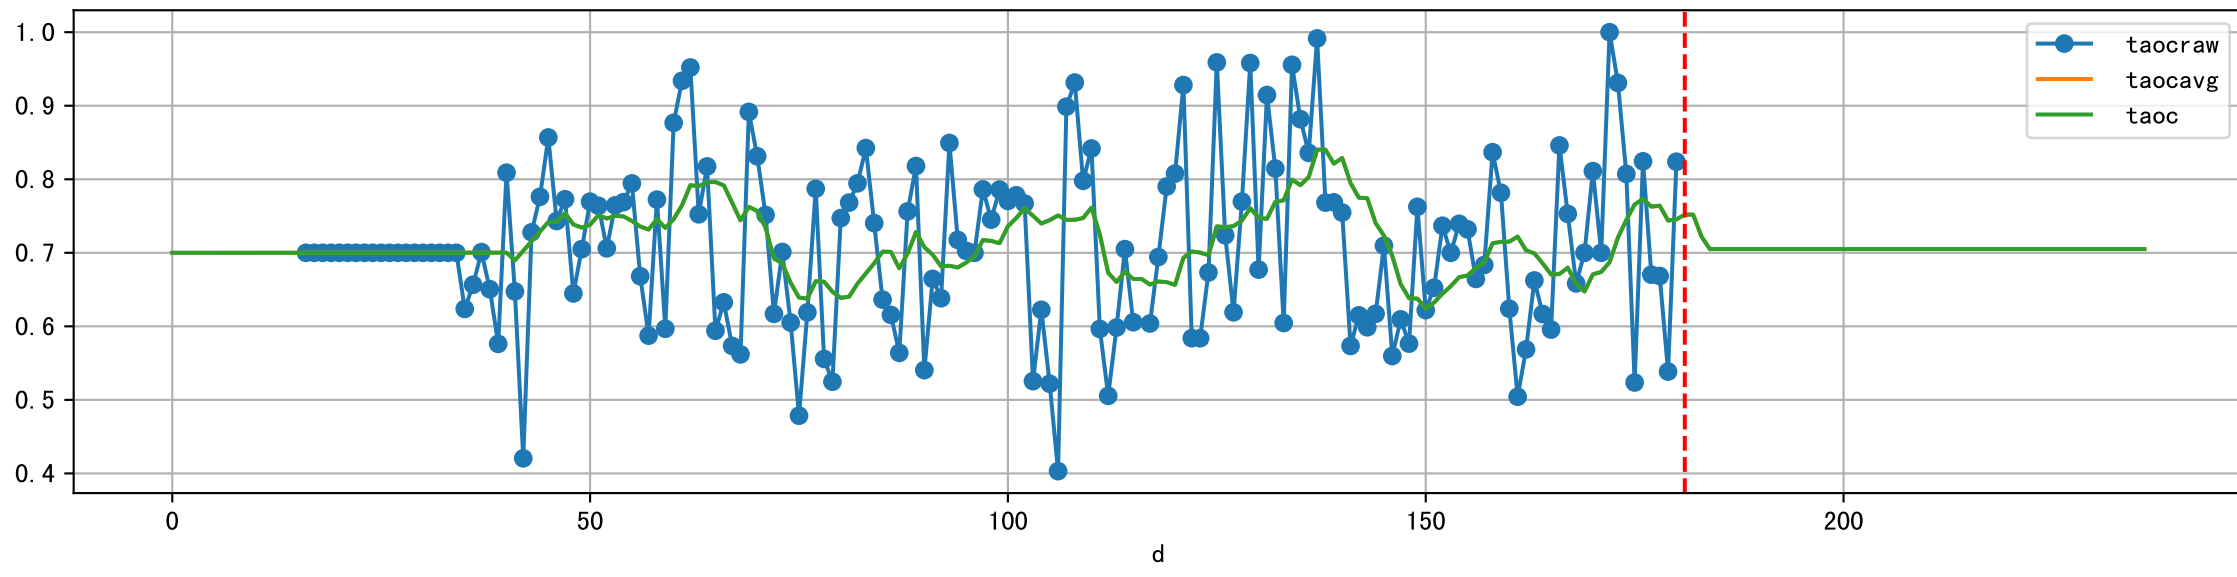

taocraw: -o', 'taocavg', 'taoc'], ['k0raw: -o', 'k0avg', 'k0'], ['k1raw: -o', 'k1avg', 'k1'], ['k2raw: -o', 'k2avg', 'k2'], ['Tblraw: -o', 'Tblavg',

L1AC5 D:181 2026-04-04