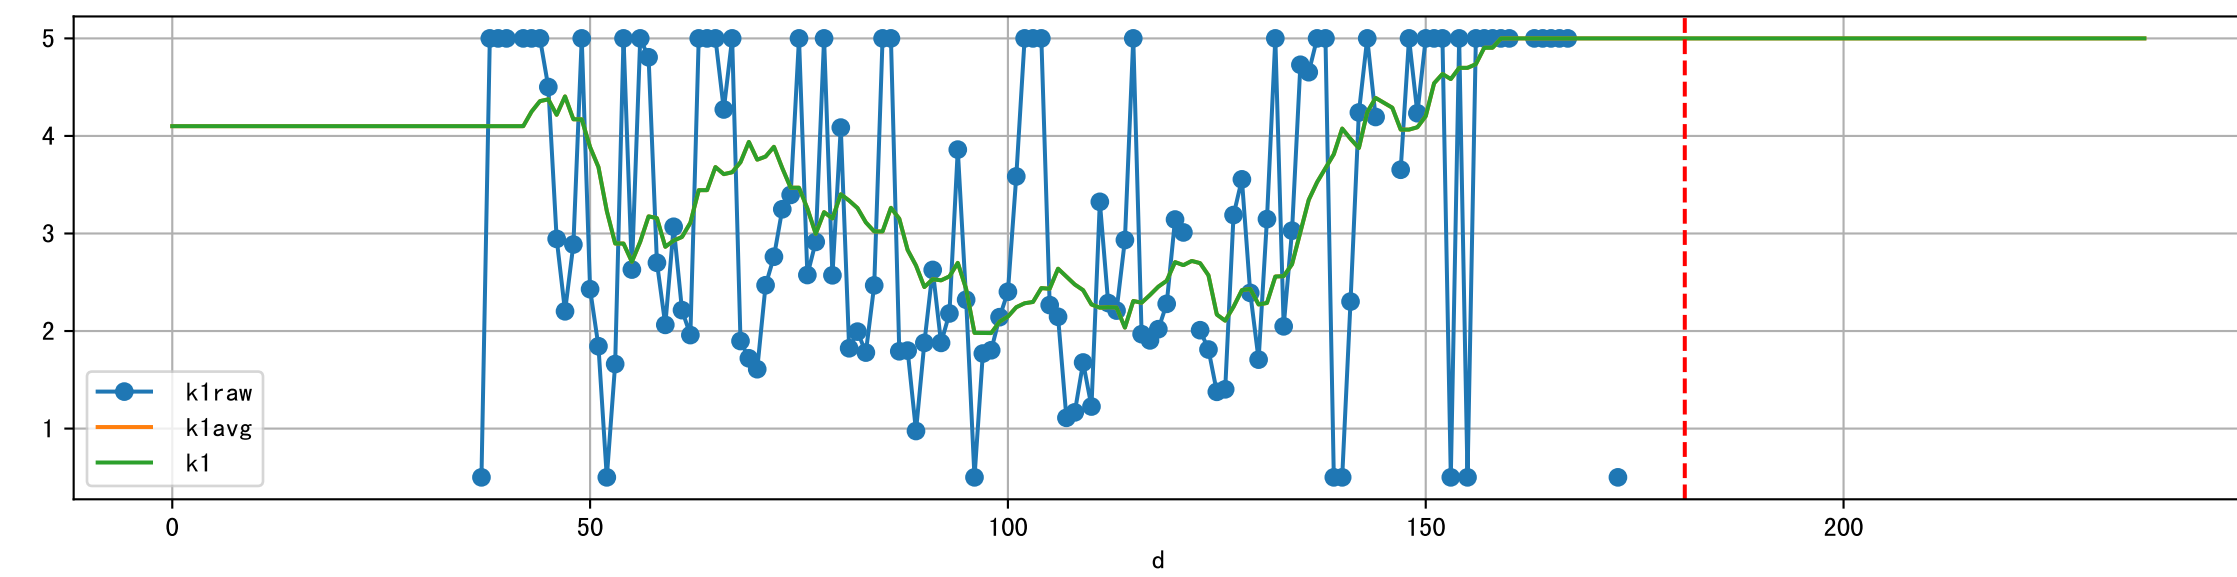

taocraw: -o', 'taocavg', 'taoc'], ['k0raw: -o', 'k0avg', 'k0'], ['k1raw: -o', 'k1avg', 'k1'], ['k2raw: -o', 'k2avg', 'k2'], ['Tblraw: -o', 'Tblavg',

L1AC5 D:181 2026-04-04