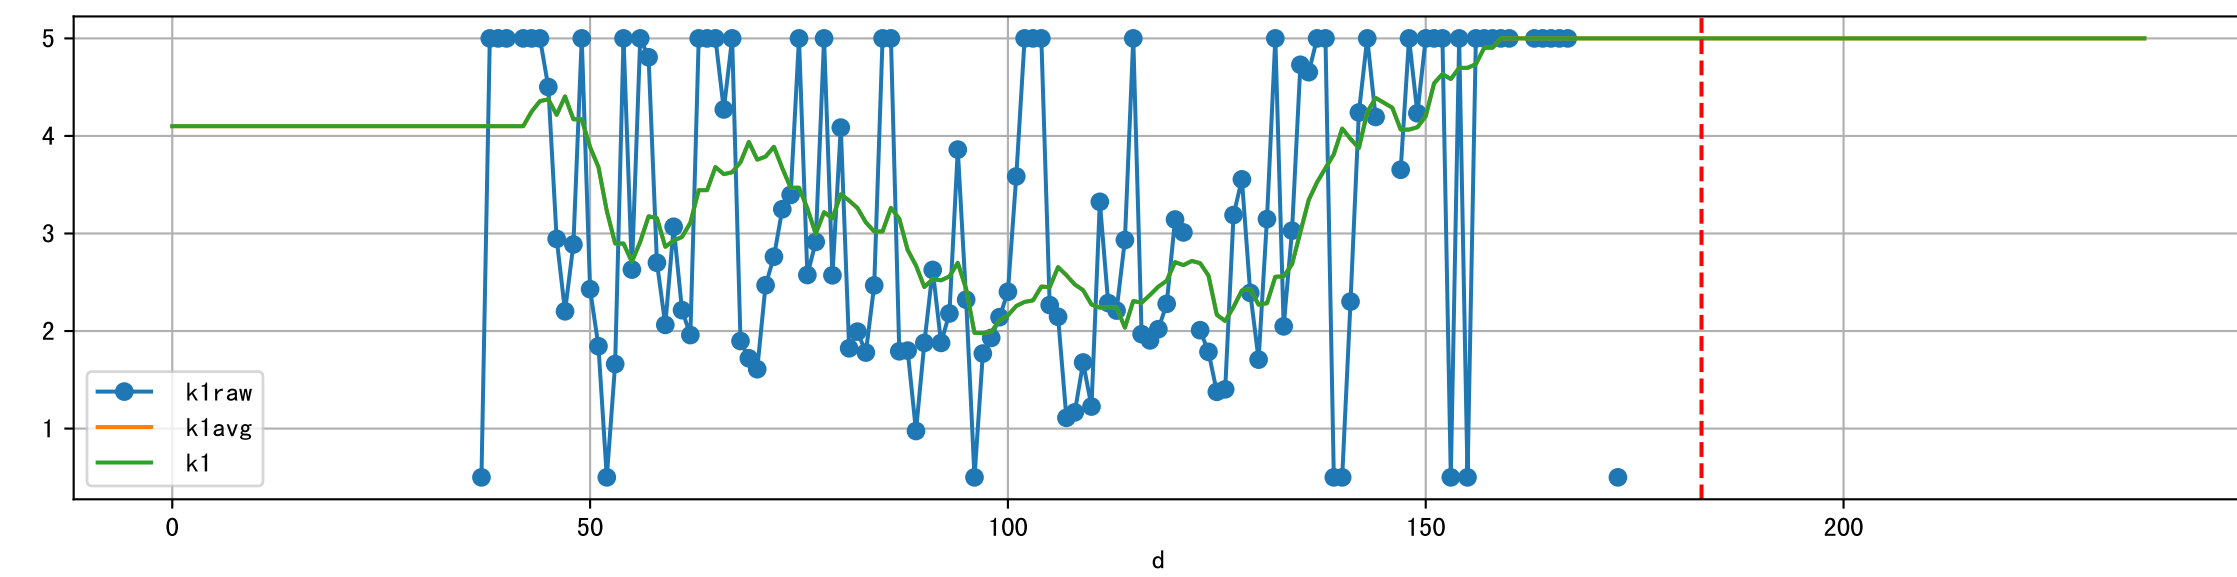

taocraw:-o', 'taocavg', 'taoc'], ['k0raw:-o', 'k0avg', 'k0'], ['k1raw:-o', 'k1avg', 'k1'], ['k2raw:-o', 'k2avg', 'k2'], ['Tblrrow:-o', 'Tblravg',

L1AC5 D:183 2026-04-06