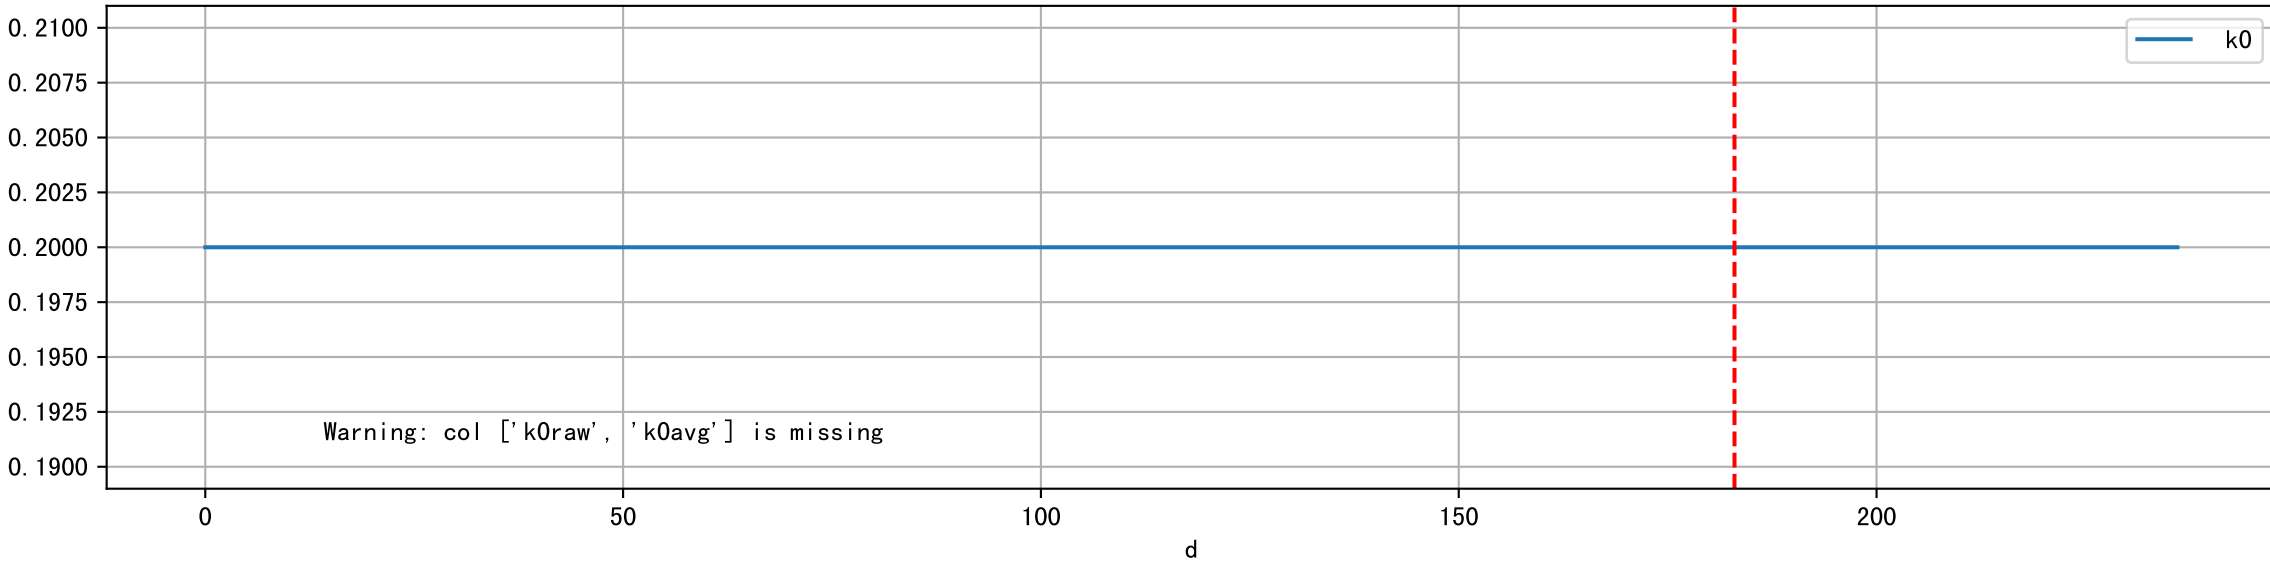

taocraw:-o', 'taocavg', 'taoc'], ['k0raw:-o', 'k0avg', 'k0'], ['k1raw:-o', 'k1avg', 'k1'], ['k2raw:-o', 'k2avg', 'k2'], ['Tblrrow:-o', 'Tblravg',

L1AC5 D:183 2026-04-06