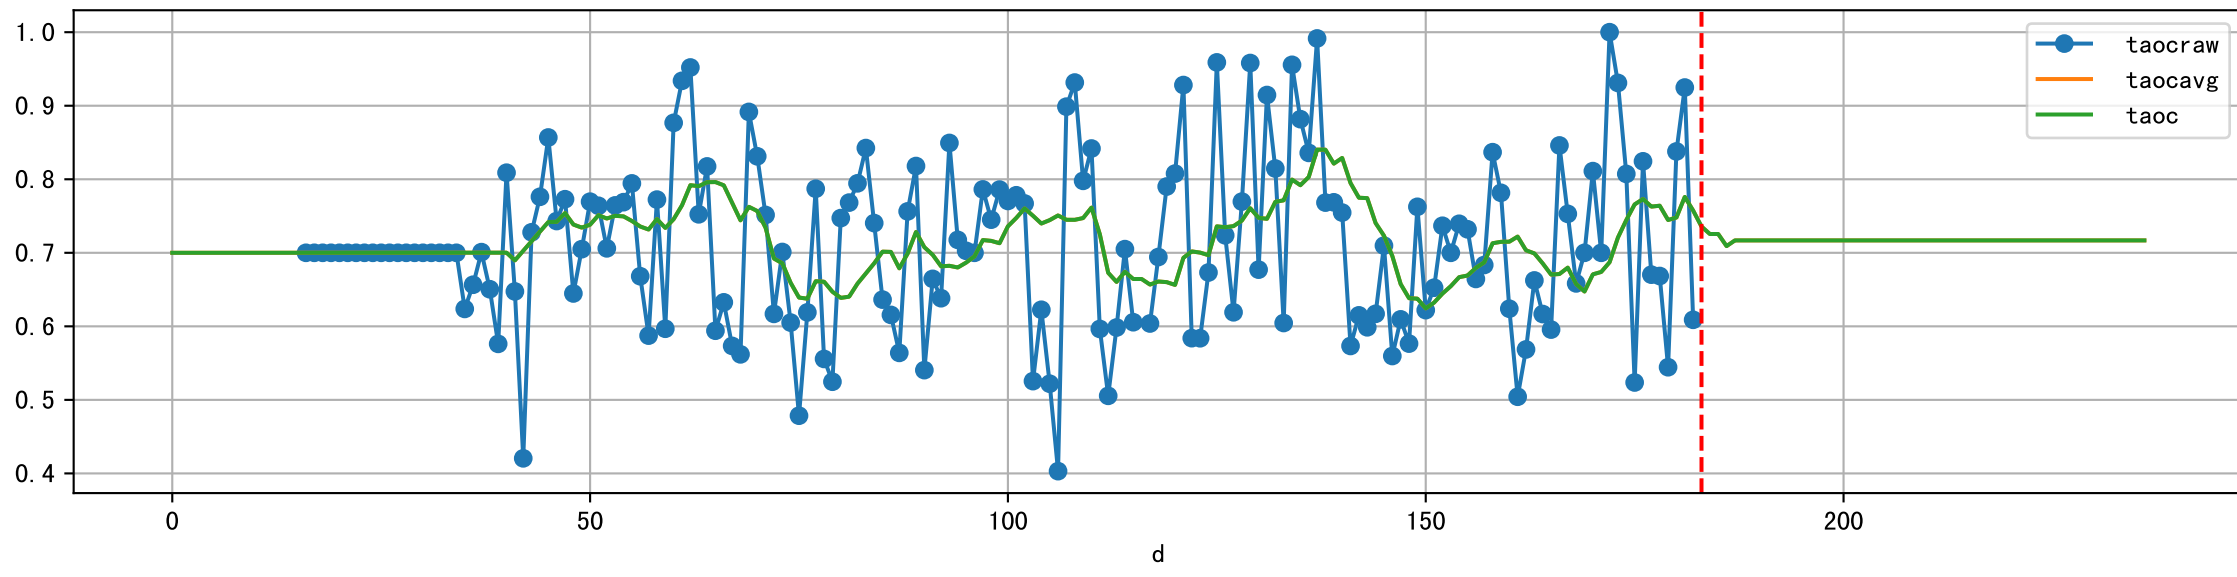

taocraw:-o', 'taocavg', 'taoc'], ['k0raw:-o', 'k0avg', 'k0'], ['k1raw:-o', 'k1avg', 'k1'], ['k2raw:-o', 'k2avg', 'k2'], ['Tblrrow:-o', 'Tblravg',

L1AC5 D:183 2026-04-06