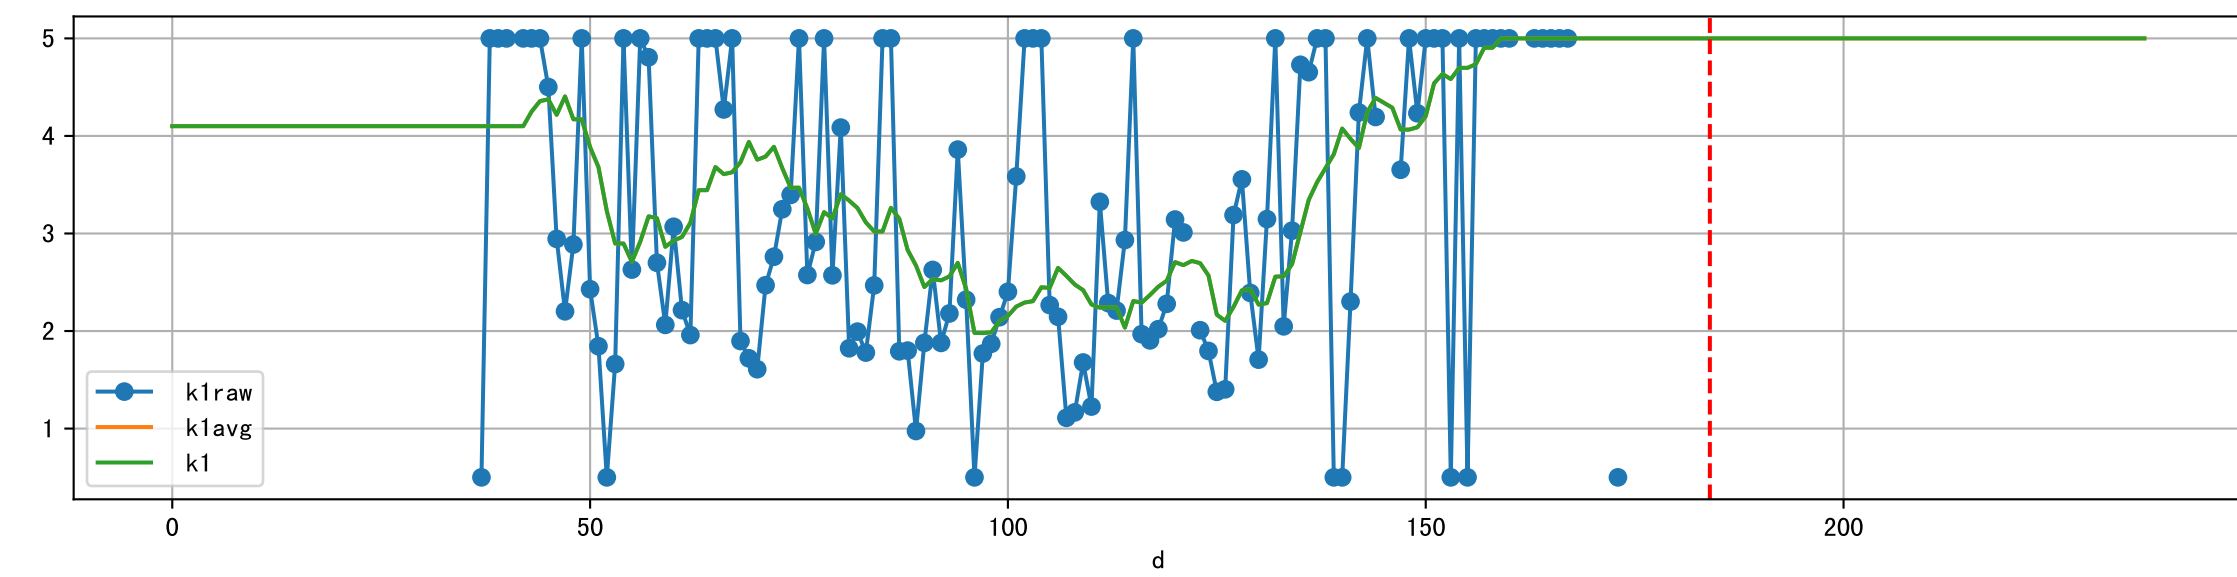

taocraw: -o', 'taocavg', 'taoc'], ['k0raw: -o', 'k0avg', 'k0'], ['k1raw: -o', 'k1avg', 'k1'], ['k2raw: -o', 'k2avg', 'k2'], ['Tblrw: -o', 'Tblavg',

L1AC5 D:184 2026-04-07