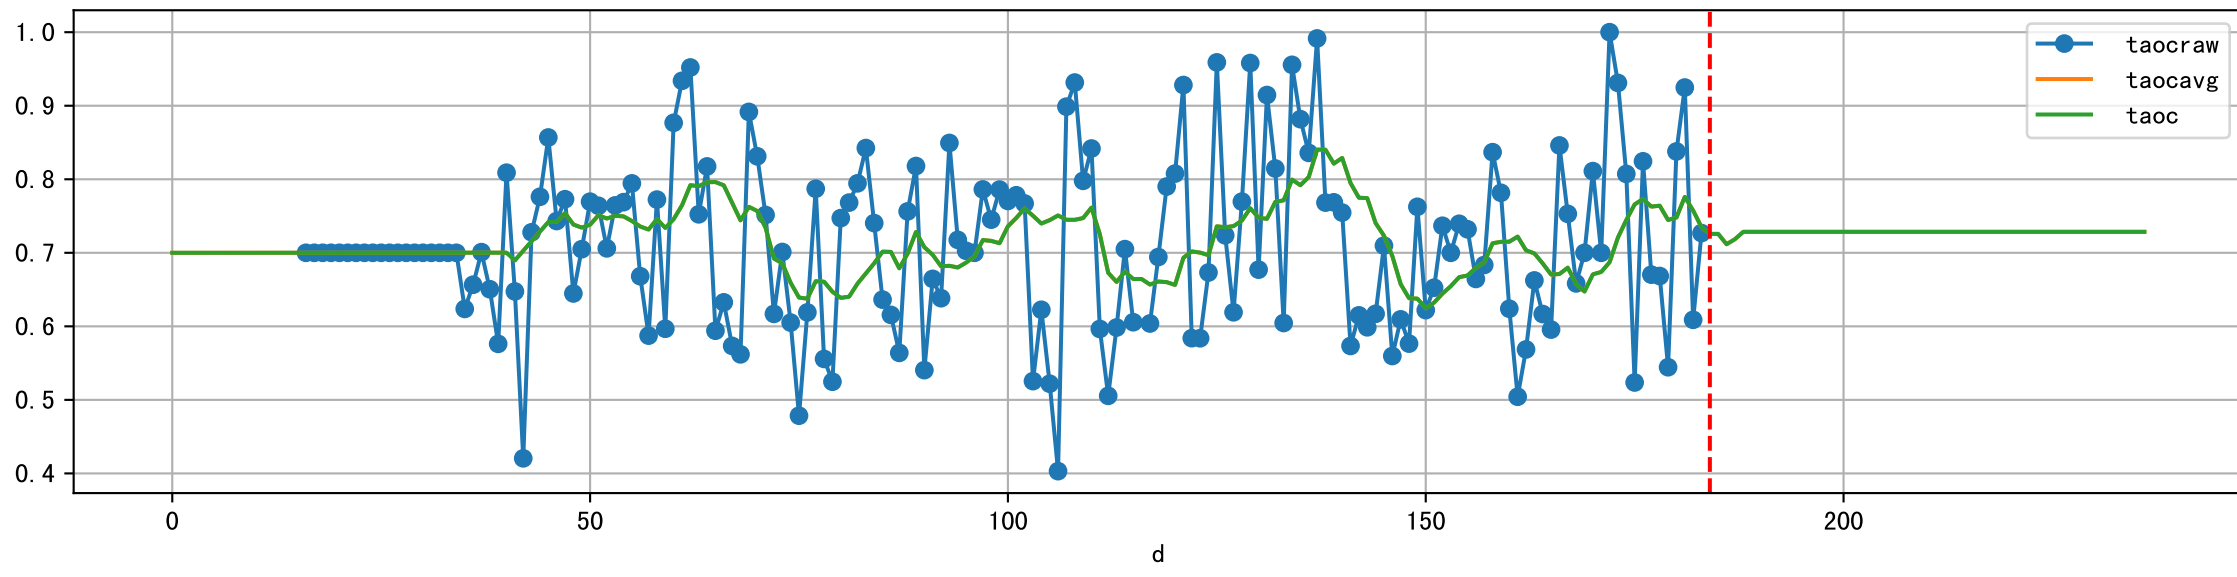

taocraw: -o', 'taocavg', 'taoc'], ['k0raw: -o', 'k0avg', 'k0'], ['k1raw: -o', 'k1avg', 'k1'], ['k2raw: -o', 'k2avg', 'k2'], ['Tblrw: -o', 'Tblavg',

L1AC5 D:184 2026-04-07