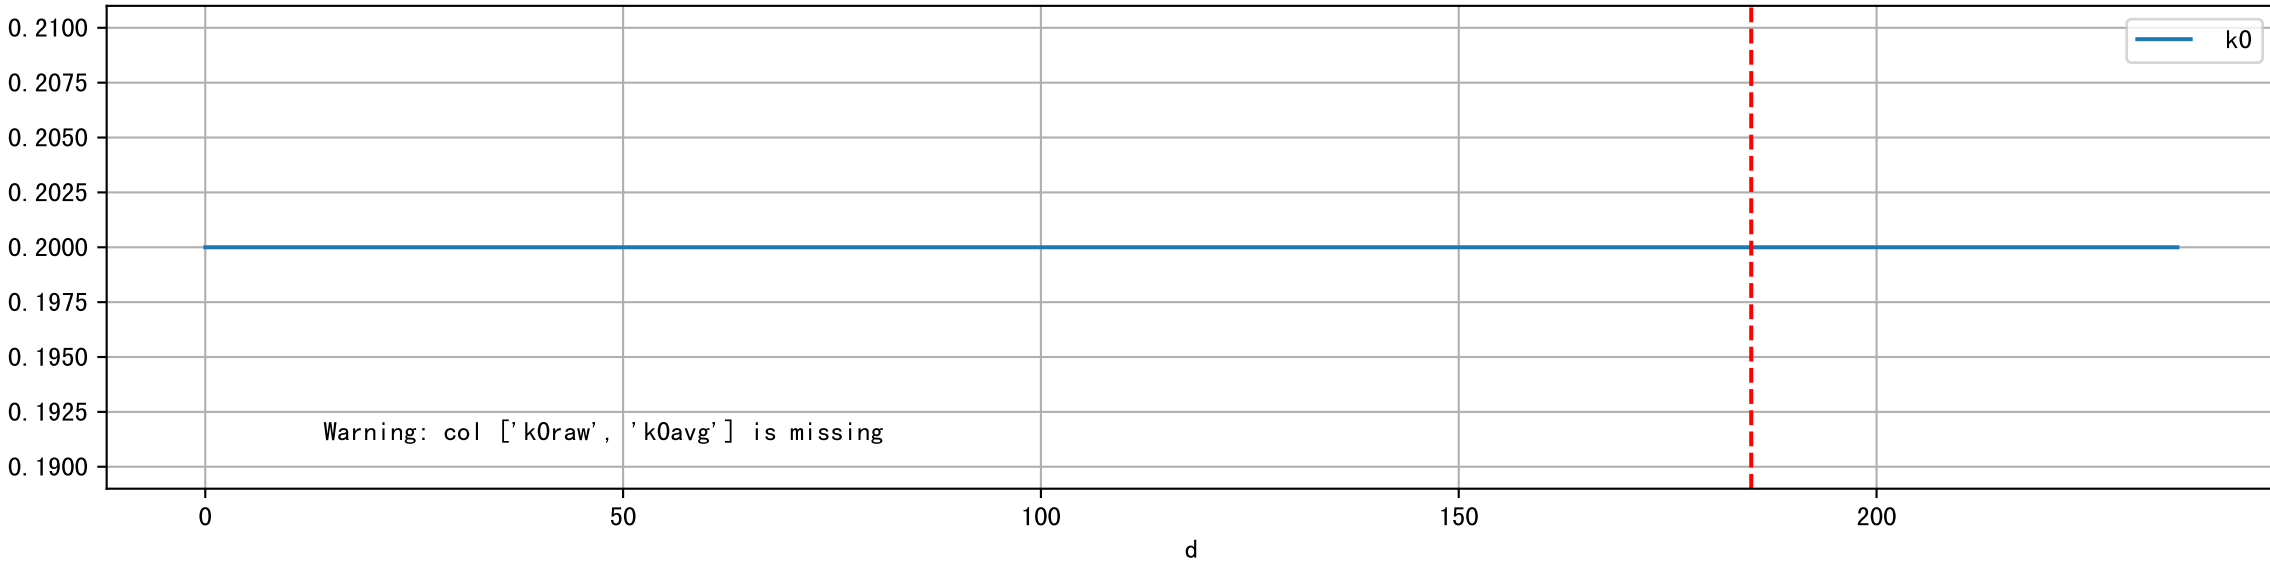

taocraw: -o', 'taocavg', 'taoc'], ['k0raw: -o', 'k0avg', 'k0'], ['k1raw: -o', 'k1avg', 'k1'], ['k2raw: -o', 'k2avg', 'k2'], ['Tblraw: -o', 'Tblavg',

L1AC5 D:185 2026-04-08