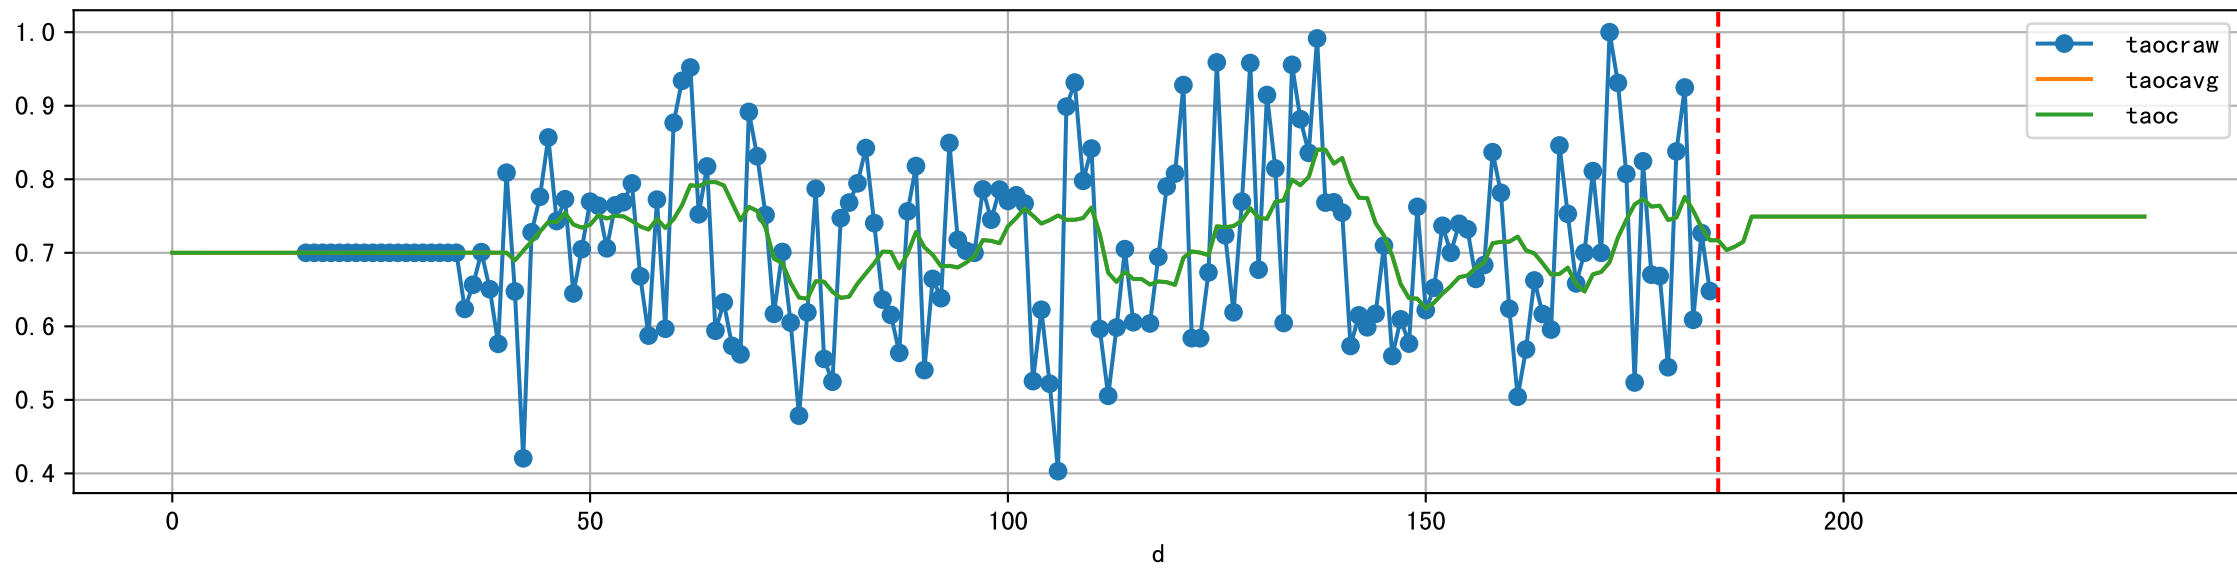

taocraw: -o', 'taocavg', 'taoc'], ['k0raw: -o', 'k0avg', 'k0'], ['k1raw: -o', 'k1avg', 'k1'], ['k2raw: -o', 'k2avg', 'k2'], ['Tblraw: -o', 'Tblavg',

L1AC5 D:185 2026-04-08