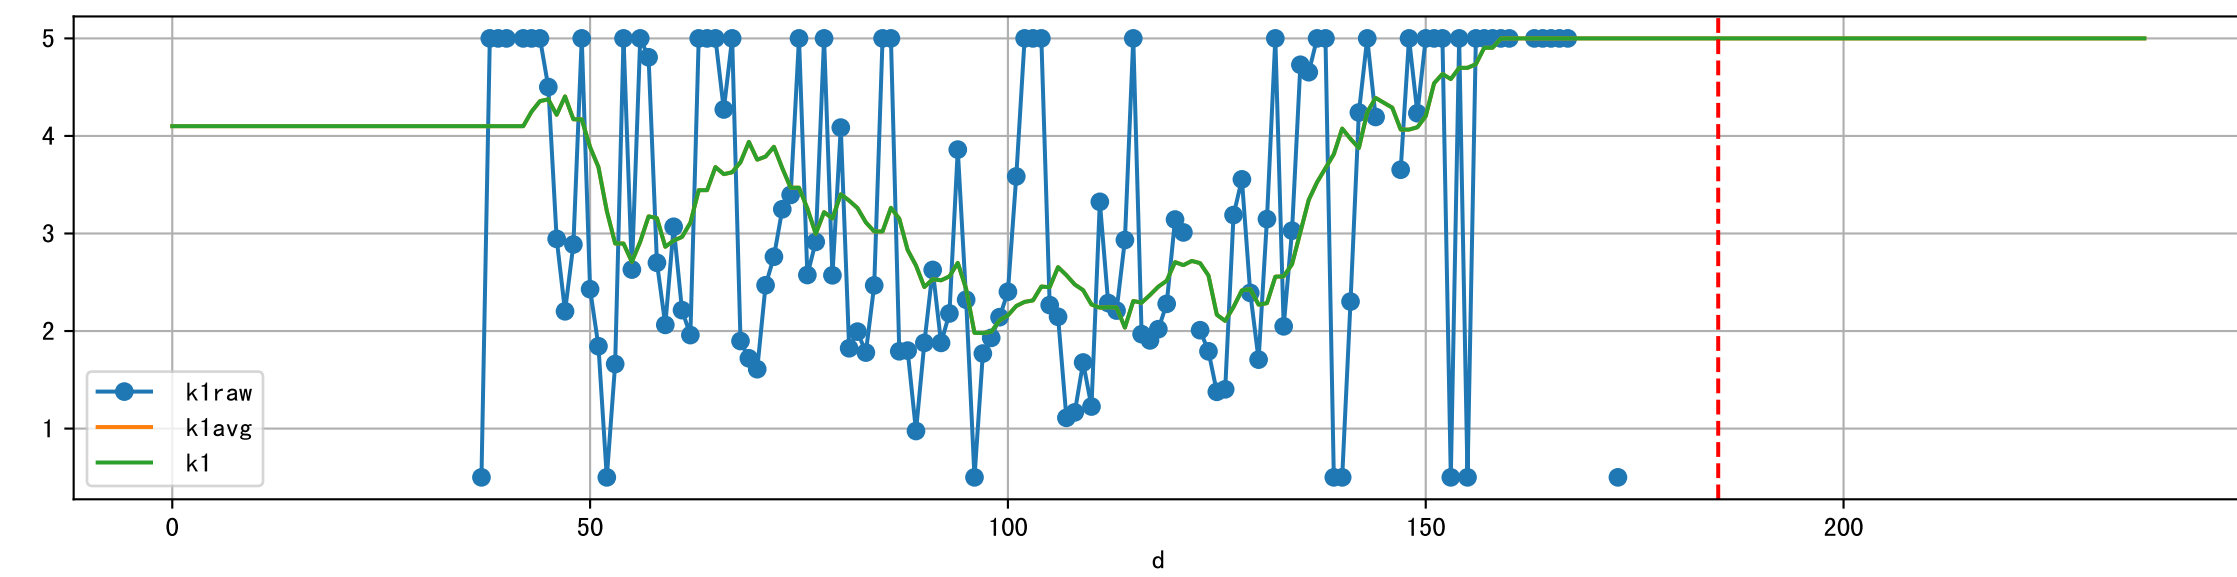

taocraw: -o', 'taocavg', 'taoc'], ['k0raw: -o', 'k0avg', 'k0'], ['k1raw: -o', 'k1avg', 'k1'], ['k2raw: -o', 'k2avg', 'k2'], ['Tblraw: -o', 'Tblavg',

L1AC5 D:185 2026-04-08