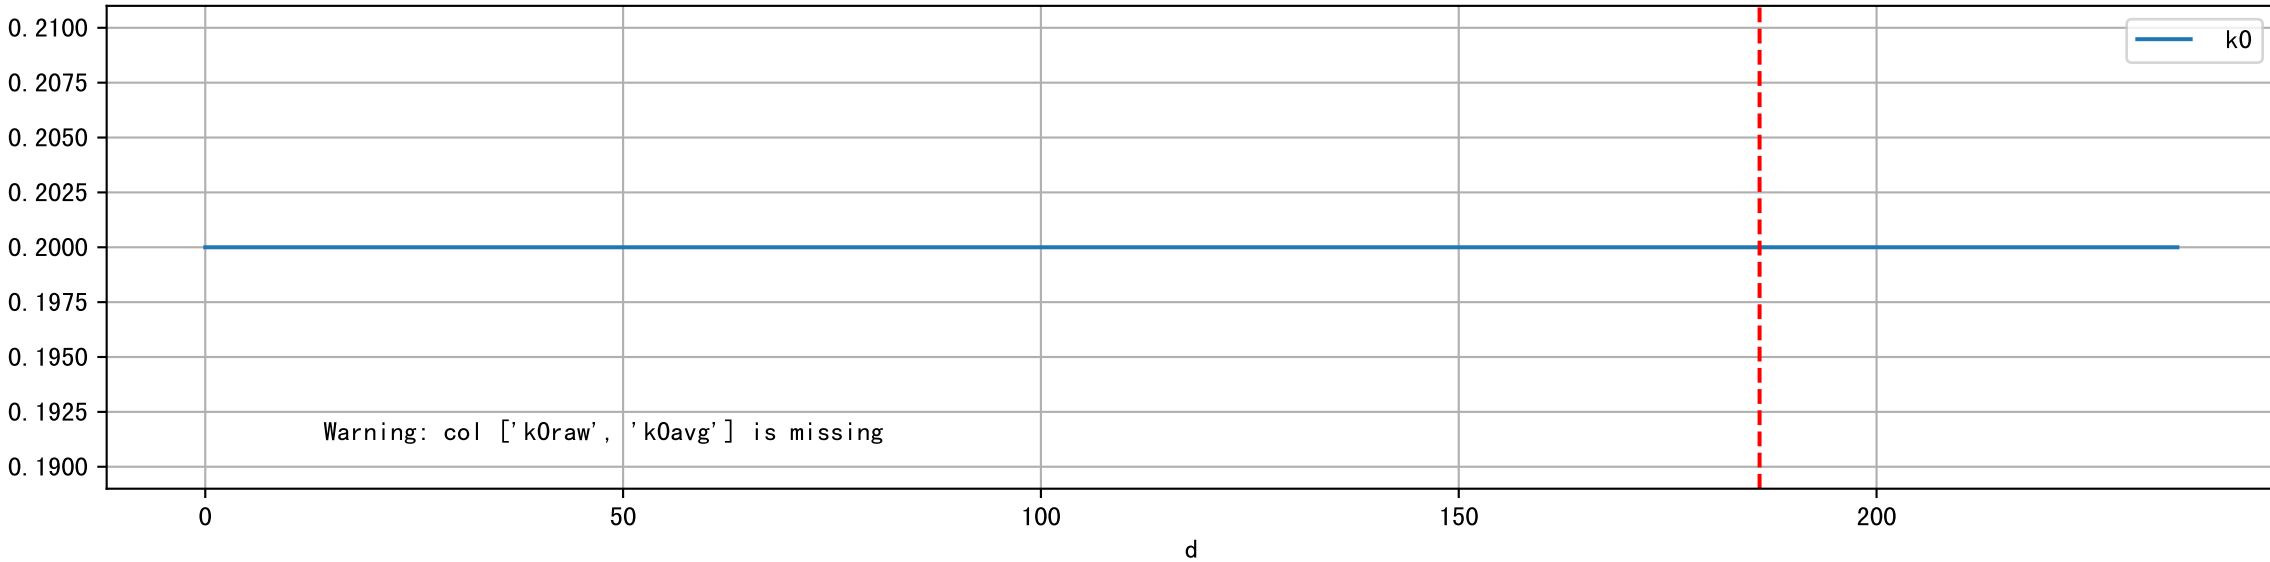

taocraw: -o', 'taocavg', 'taoc'], ['k0raw: -o', 'k0avg', 'k0'], ['k1raw: -o', 'k1avg', 'k1'], ['k2raw: -o', 'k2avg', 'k2'], ['Tblrw: -o', 'Tblavg',

L1AC5 D:186 2026-04-09