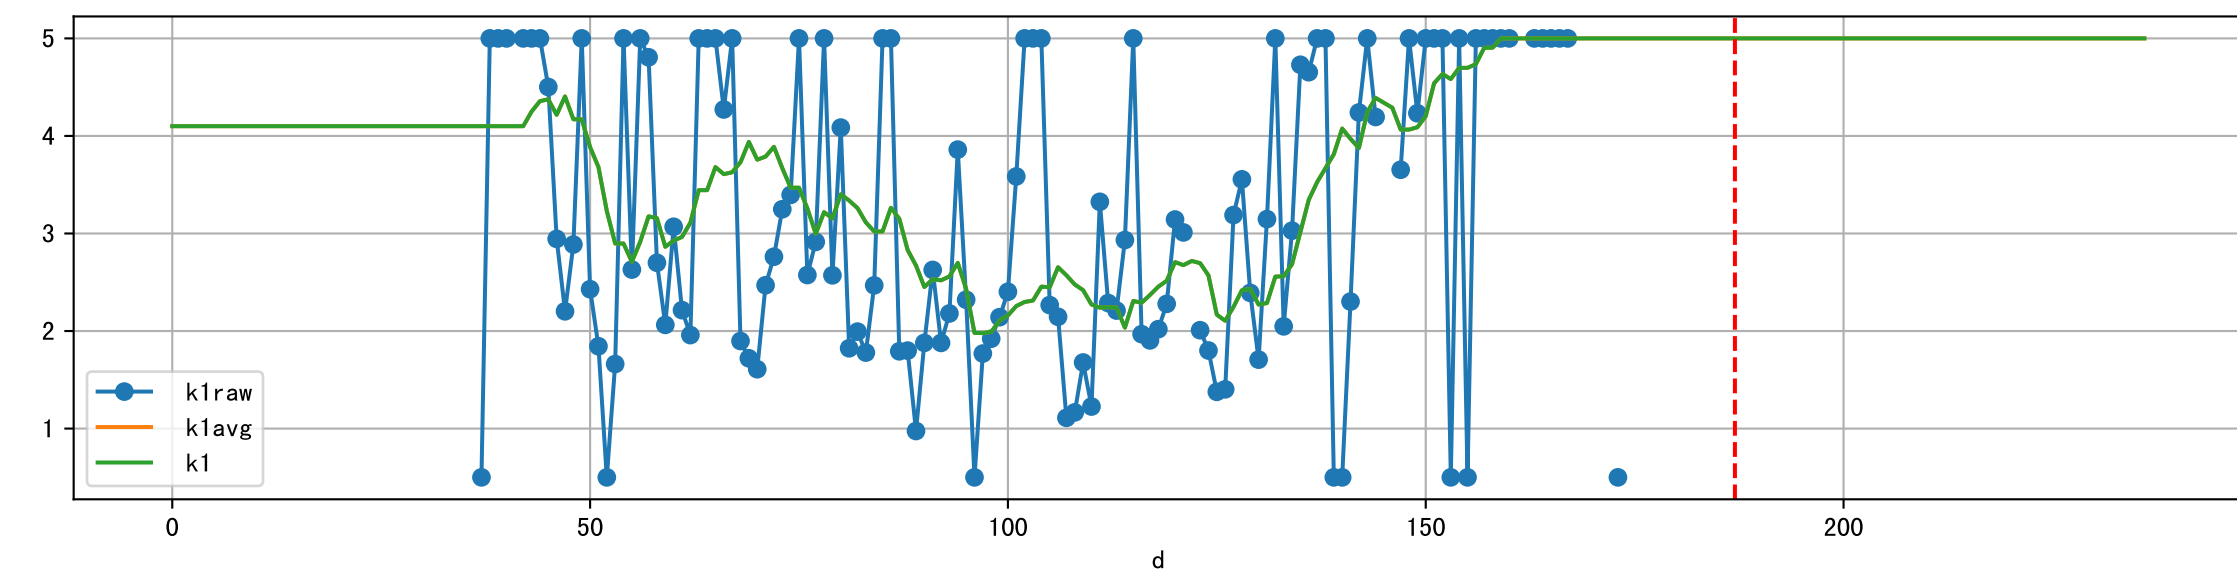

taocraw: -o', 'taocavg', 'taoc'], ['k0raw: -o', 'k0avg', 'k0'], ['k1raw: -o', 'k1avg', 'k1'], ['k2raw: -o', 'k2avg', 'k2'], ['Tblrw: -o', 'Tblavg',

L1AC5 D:187 2026-04-10