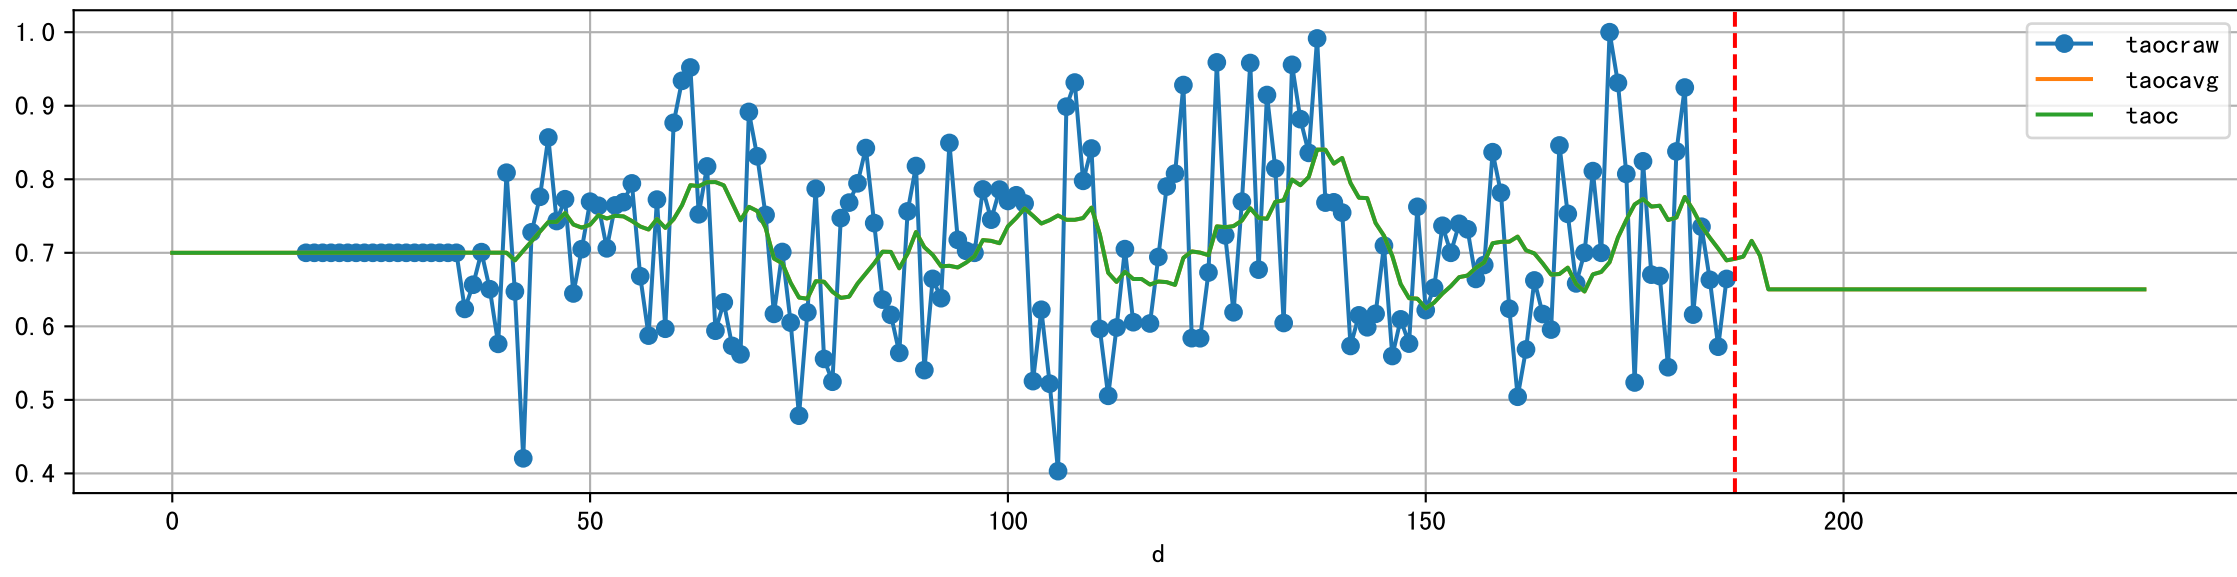

taocraw: -o', 'taocavg', 'taoc'], ['k0raw: -o', 'k0avg', 'k0'], ['k1raw: -o', 'k1avg', 'k1'], ['k2raw: -o', 'k2avg', 'k2'], ['Tblrw: -o', 'Tblavg',

L1AC5 D:187 2026-04-10