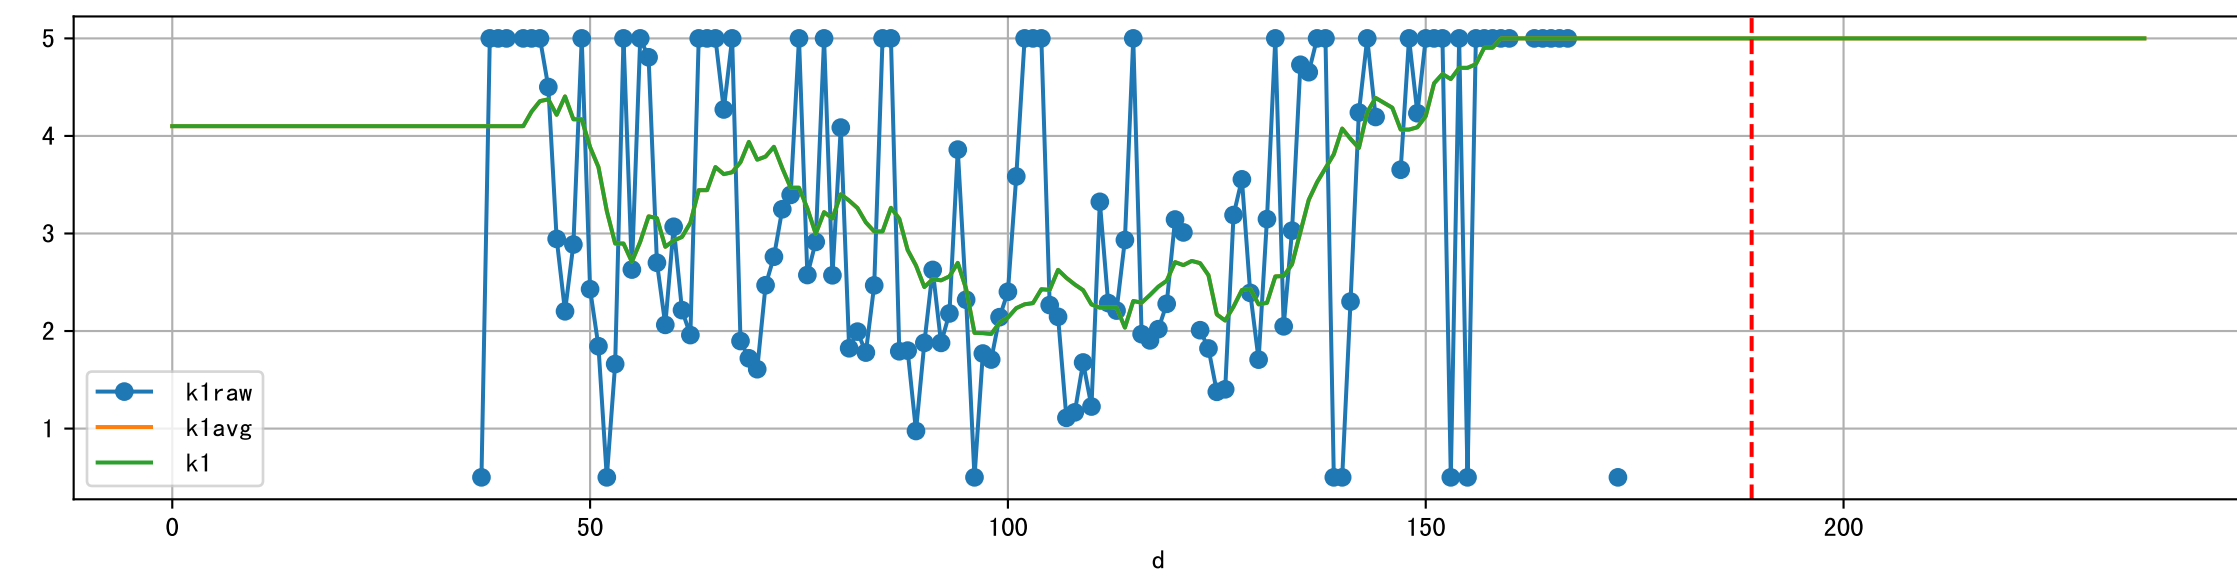

taocraw: -o', 'taocavg', 'taoc'], ['k0raw: -o', 'k0avg', 'k0'], ['k1raw: -o', 'k1avg', 'k1'], ['k2raw: -o', 'k2avg', 'k2'], ['Tblrrow: -o', 'Tblravg',

L1AC5 D:189 2026-04-12