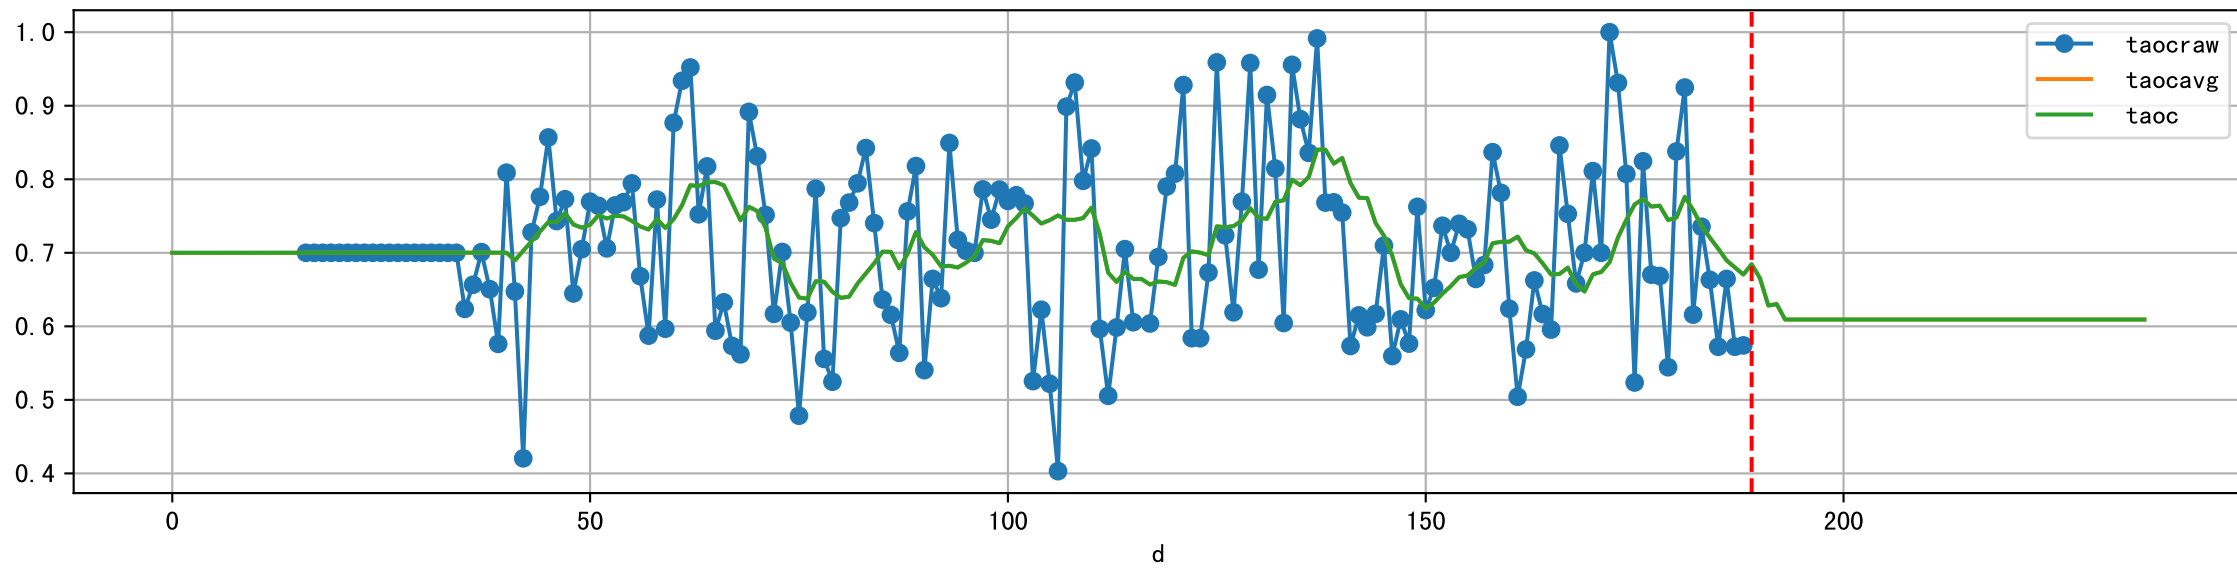

taocraw: -o', 'taocavg', 'taoc'], ['k0raw: -o', 'k0avg', 'k0'], ['k1raw: -o', 'k1avg', 'k1'], ['k2raw: -o', 'k2avg', 'k2'], ['Tblrrow: -o', 'Tblravg',

L1AC5 D:189 2026-04-12