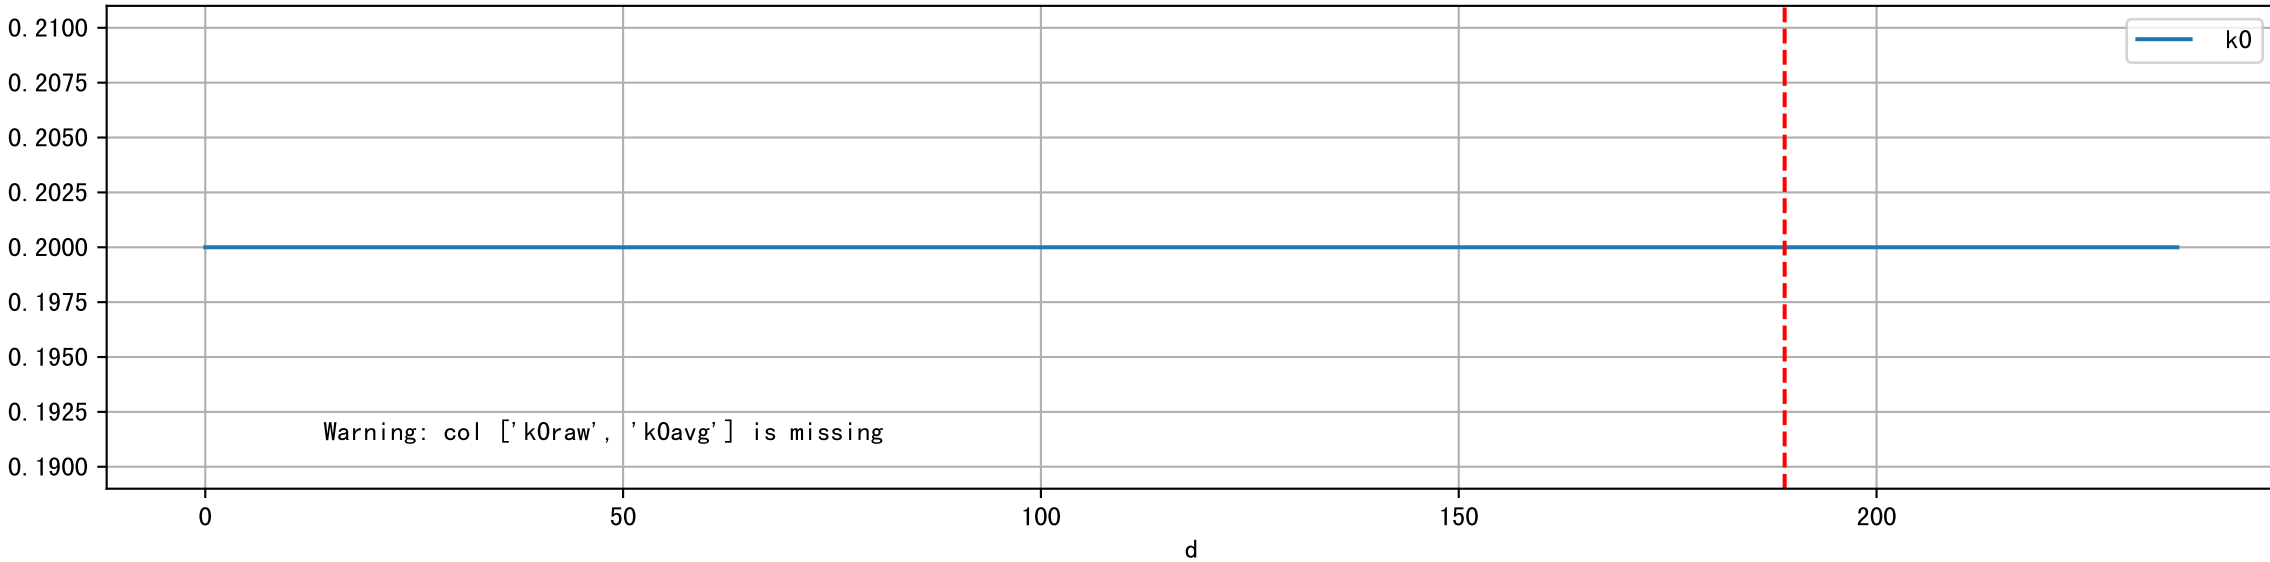

taocraw: -o', 'taocavg', 'taoc'], ['k0raw: -o', 'k0avg', 'k0'], ['k1raw: -o', 'k1avg', 'k1'], ['k2raw: -o', 'k2avg', 'k2'], ['Tblrrow: -o', 'Tblravg',

L1AC5 D:189 2026-04-12