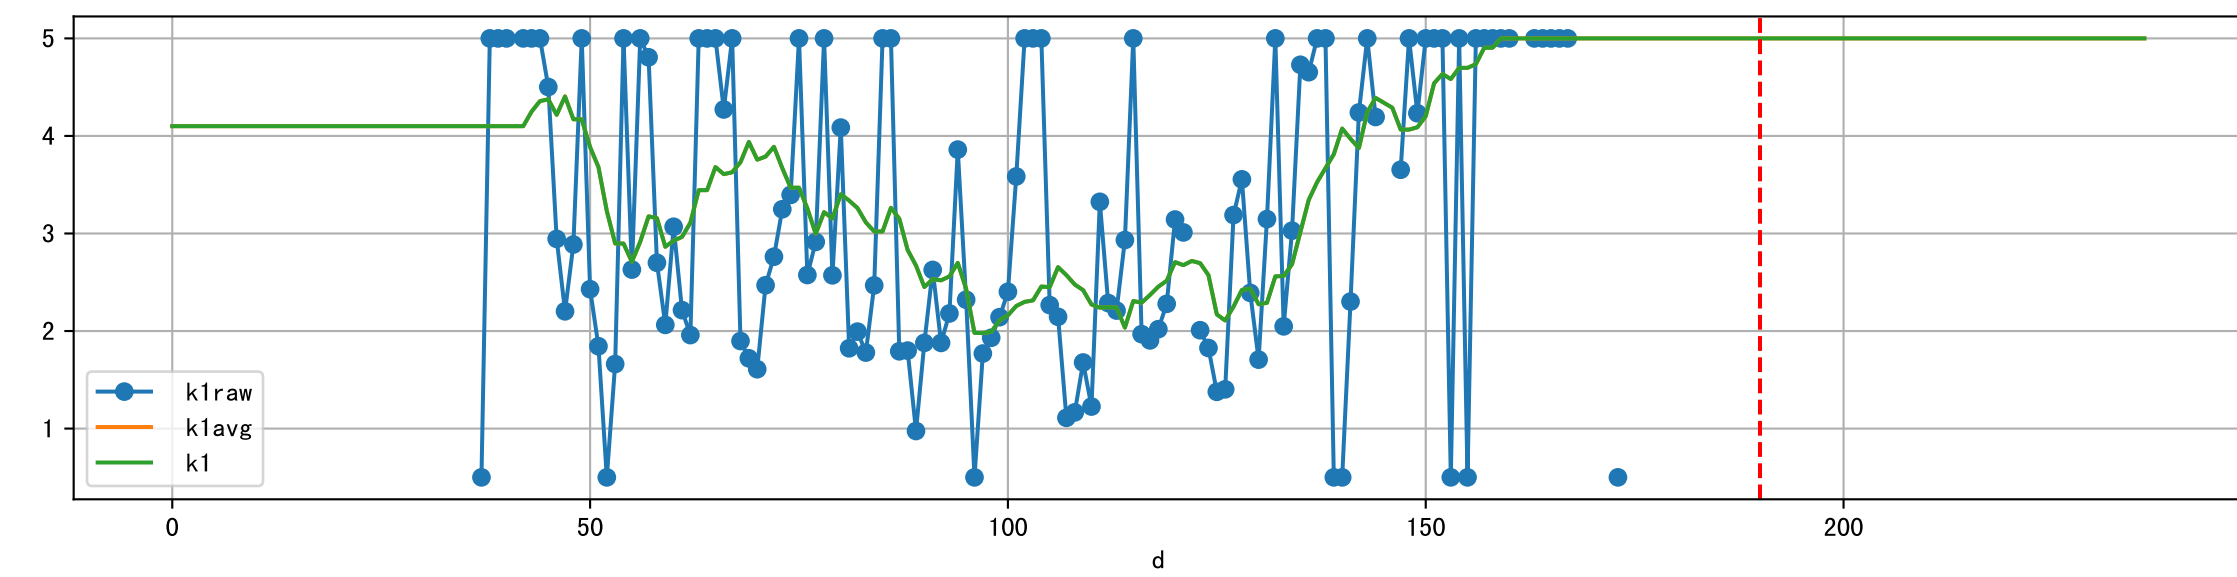

taocraw: -o', 'taocavg', 'taoc'], ['k0raw: -o', 'k0avg', 'k0'], ['k1raw: -o', 'k1avg', 'k1'], ['k2raw: -o', 'k2avg', 'k2'], ['Tblrw: -o', 'Tblavg',

L1AC5 D:190 2026-04-13