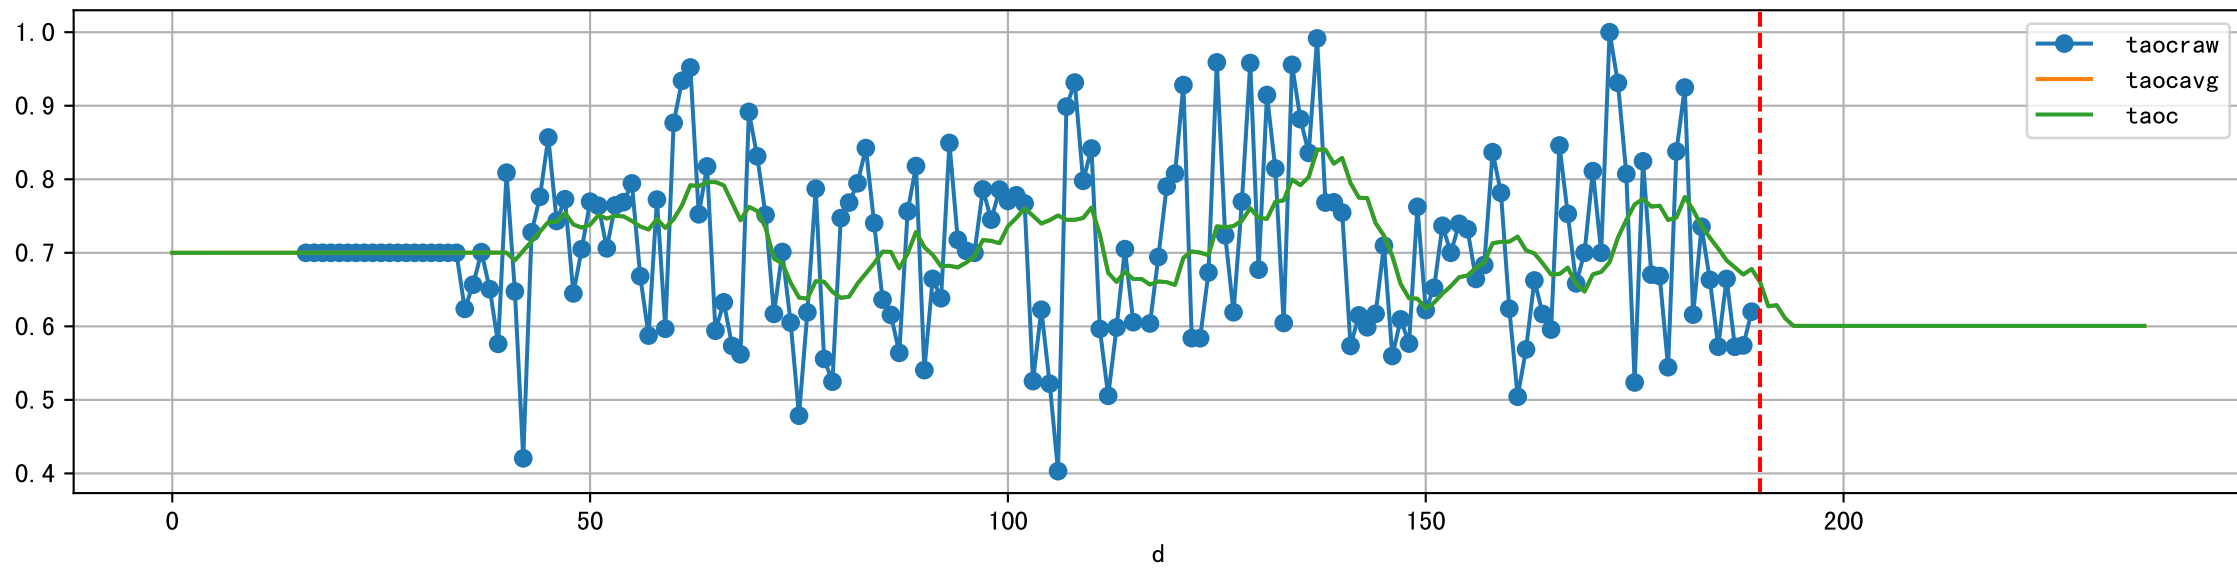

taocraw: -o', 'taocavg', 'taoc'], ['k0raw: -o', 'k0avg', 'k0'], ['k1raw: -o', 'k1avg', 'k1'], ['k2raw: -o', 'k2avg', 'k2'], ['Tblrw: -o', 'Tblavg',

L1AC5 D:190 2026-04-13