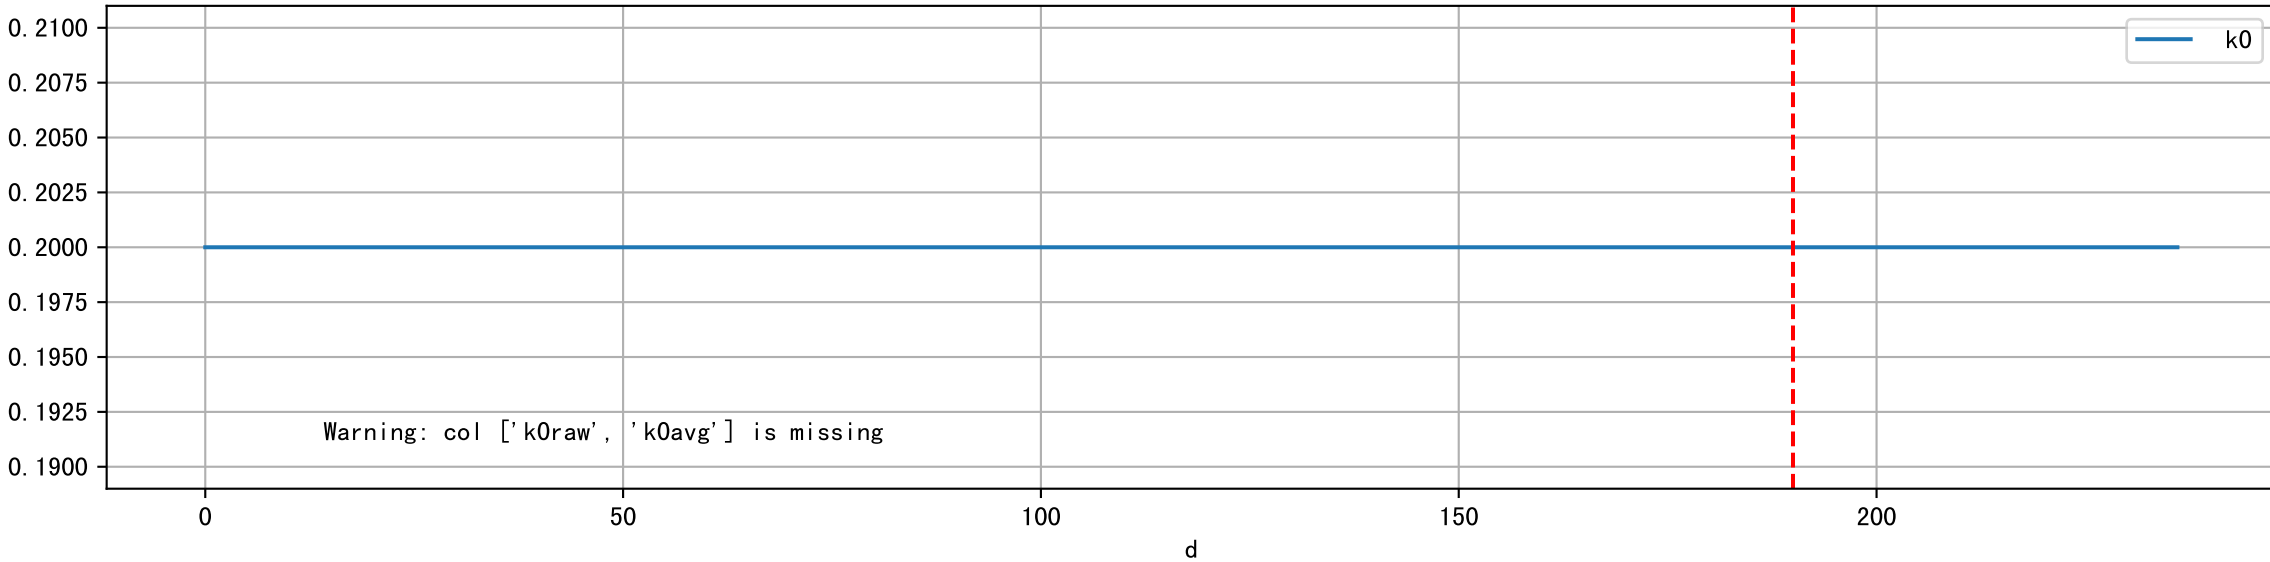

taocraw: -o', 'taocavg', 'taoc'], ['k0raw: -o', 'k0avg', 'k0'], ['k1raw: -o', 'k1avg', 'k1'], ['k2raw: -o', 'k2avg', 'k2'], ['Tblrw: -o', 'Tblavg',

L1AC5 D:190 2026-04-13