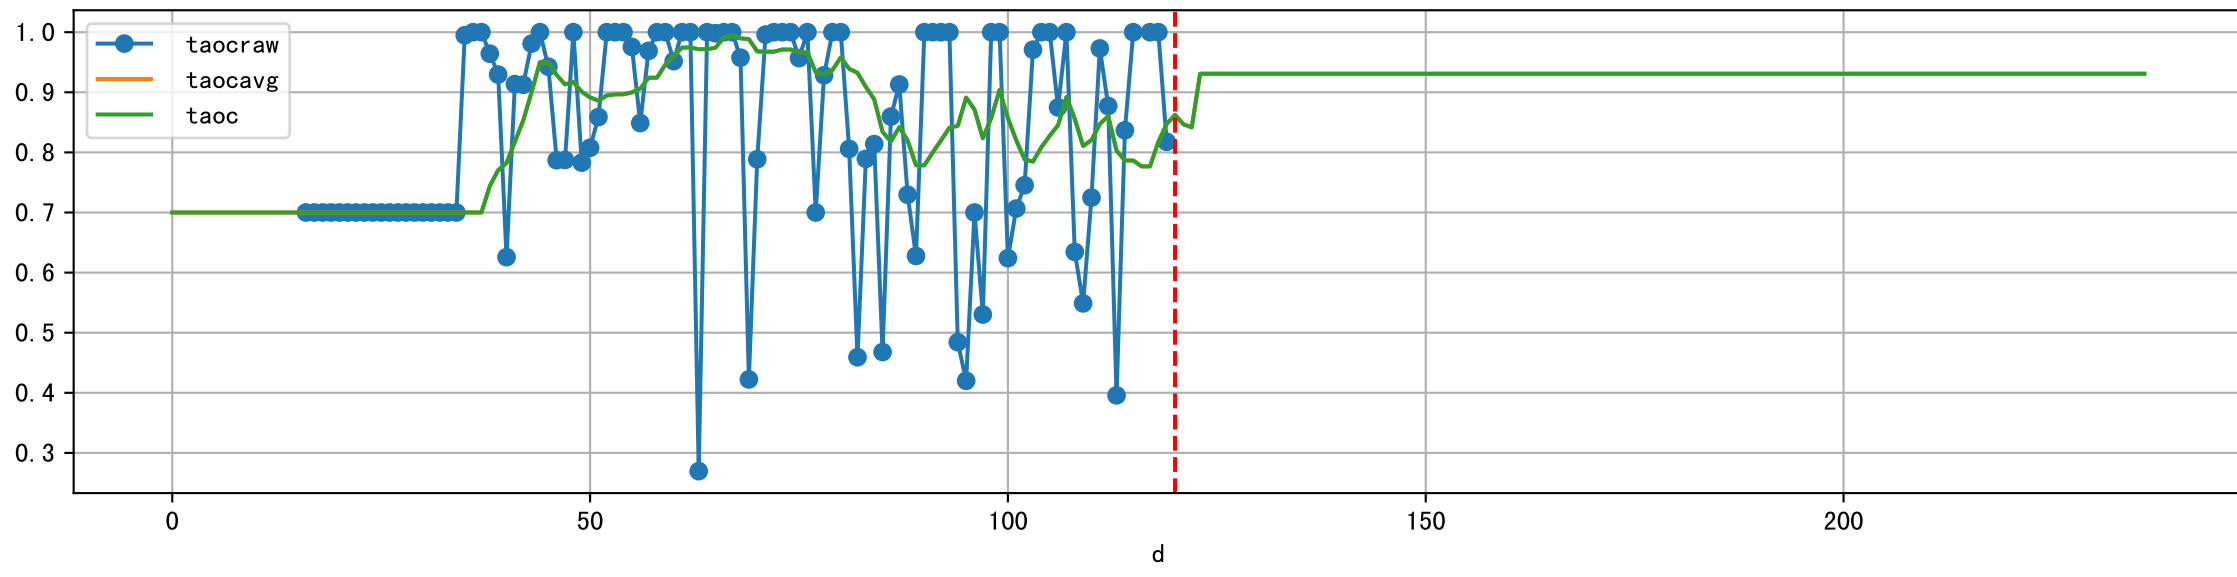

taocraw:~o', 'taocavg', 'taoc'], ['k0raw:~o', 'k0avg', 'k0'], ['k1raw:~o', 'k1avg', 'k1'], ['k2raw:~o', 'k2avg', 'k2'], ['Tblrrow:~o', 'Tblravg',

L1AC6 D:120 2026-02-02