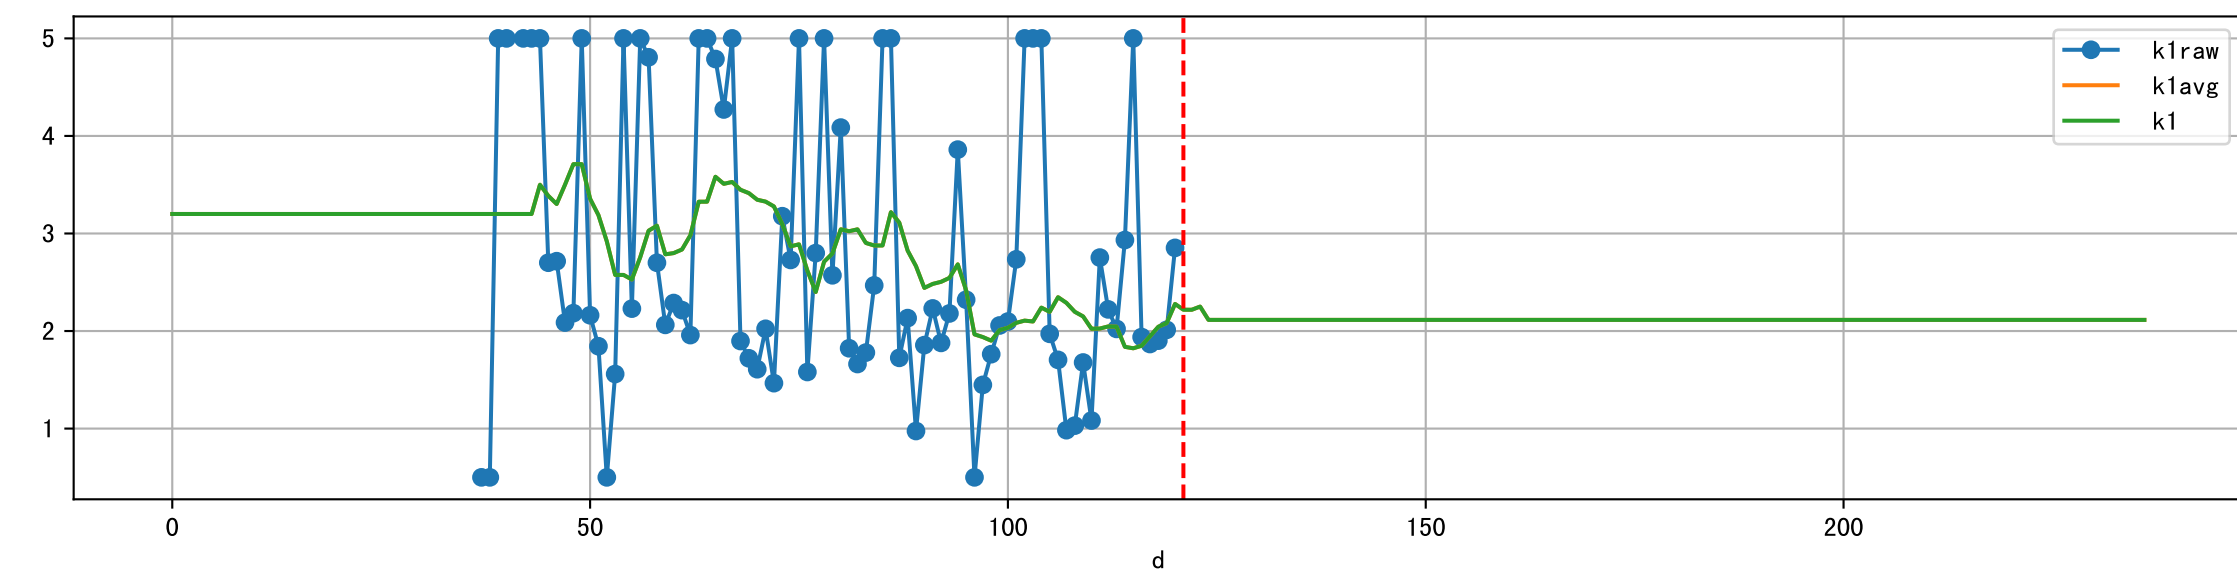

taocraw: -o', 'taocavg', 'taoc'], ['k0raw: -o', 'k0avg', 'k0'], ['k1raw: -o', 'k1avg', 'k1'], ['k2raw: -o', 'k2avg', 'k2'], ['Tblrw: -o', 'Tblavg',

L1AC6 D:121 2026-02-03