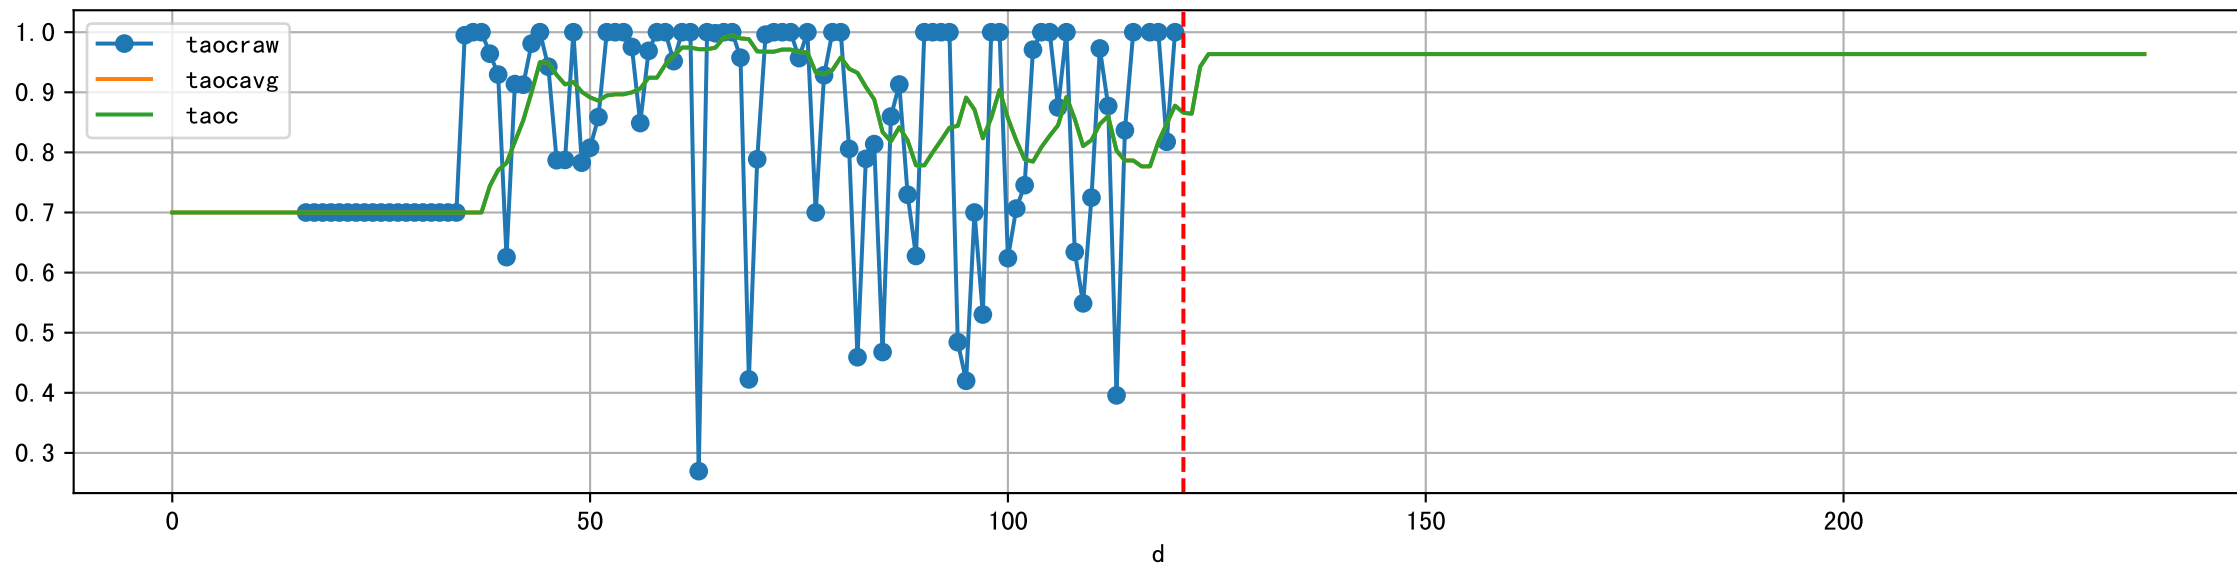

taocraw: -o', 'taocavg', 'taoc'], ['k0raw: -o', 'k0avg', 'k0'], ['k1raw: -o', 'k1avg', 'k1'], ['k2raw: -o', 'k2avg', 'k2'], ['Tblrw: -o', 'Tblavg',

L1AC6 D:121 2026-02-03