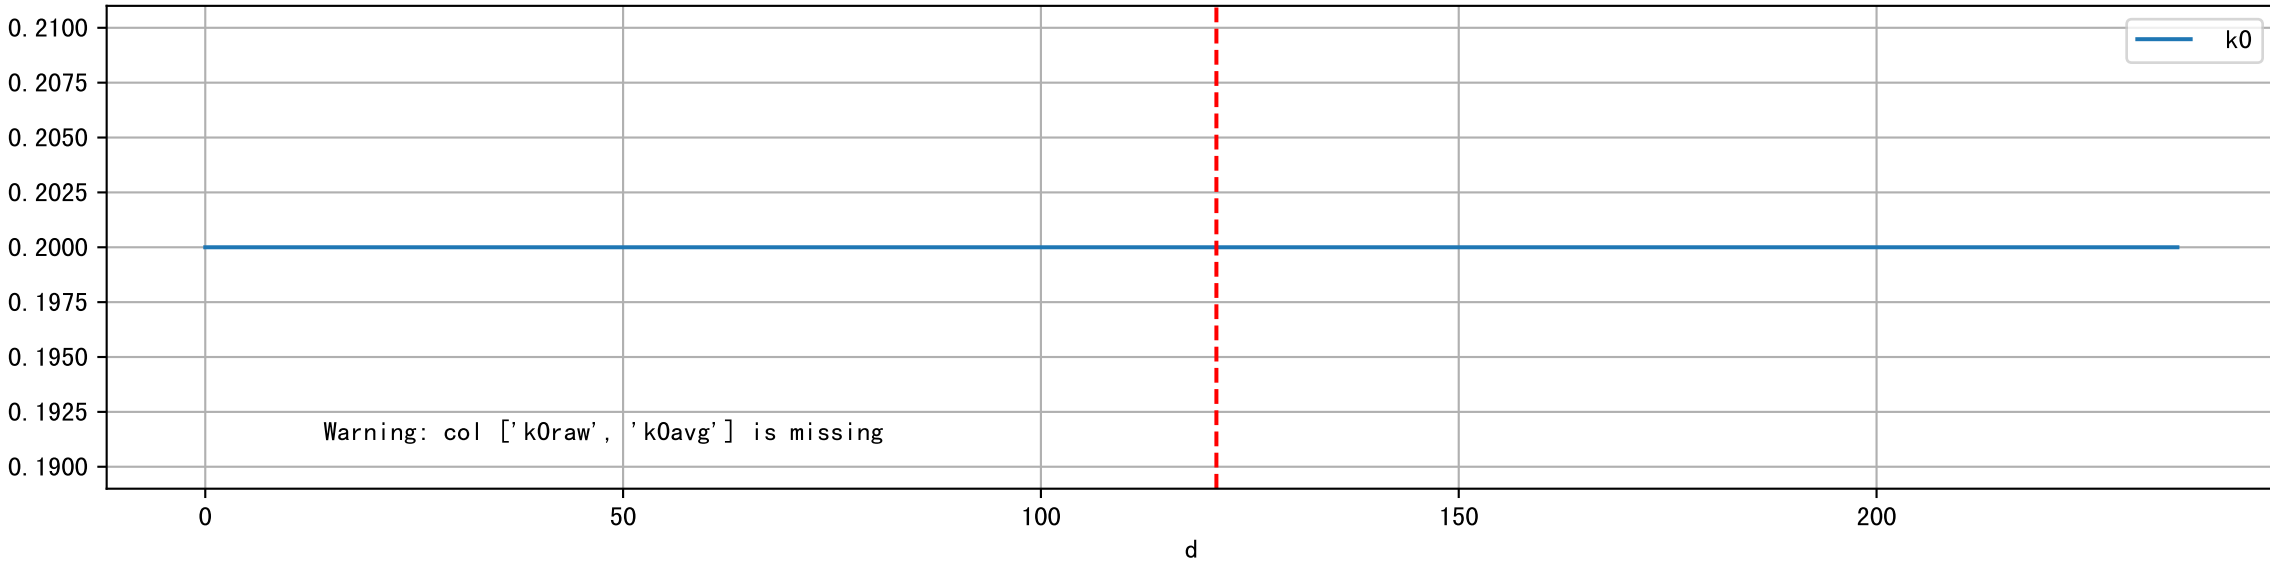

taocraw: -o', 'taocavg', 'taoc'], ['k0raw: -o', 'k0avg', 'k0'], ['k1raw: -o', 'k1avg', 'k1'], ['k2raw: -o', 'k2avg', 'k2'], ['Tblrw: -o', 'Tblavg',

L1AC6 D:121 2026-02-03