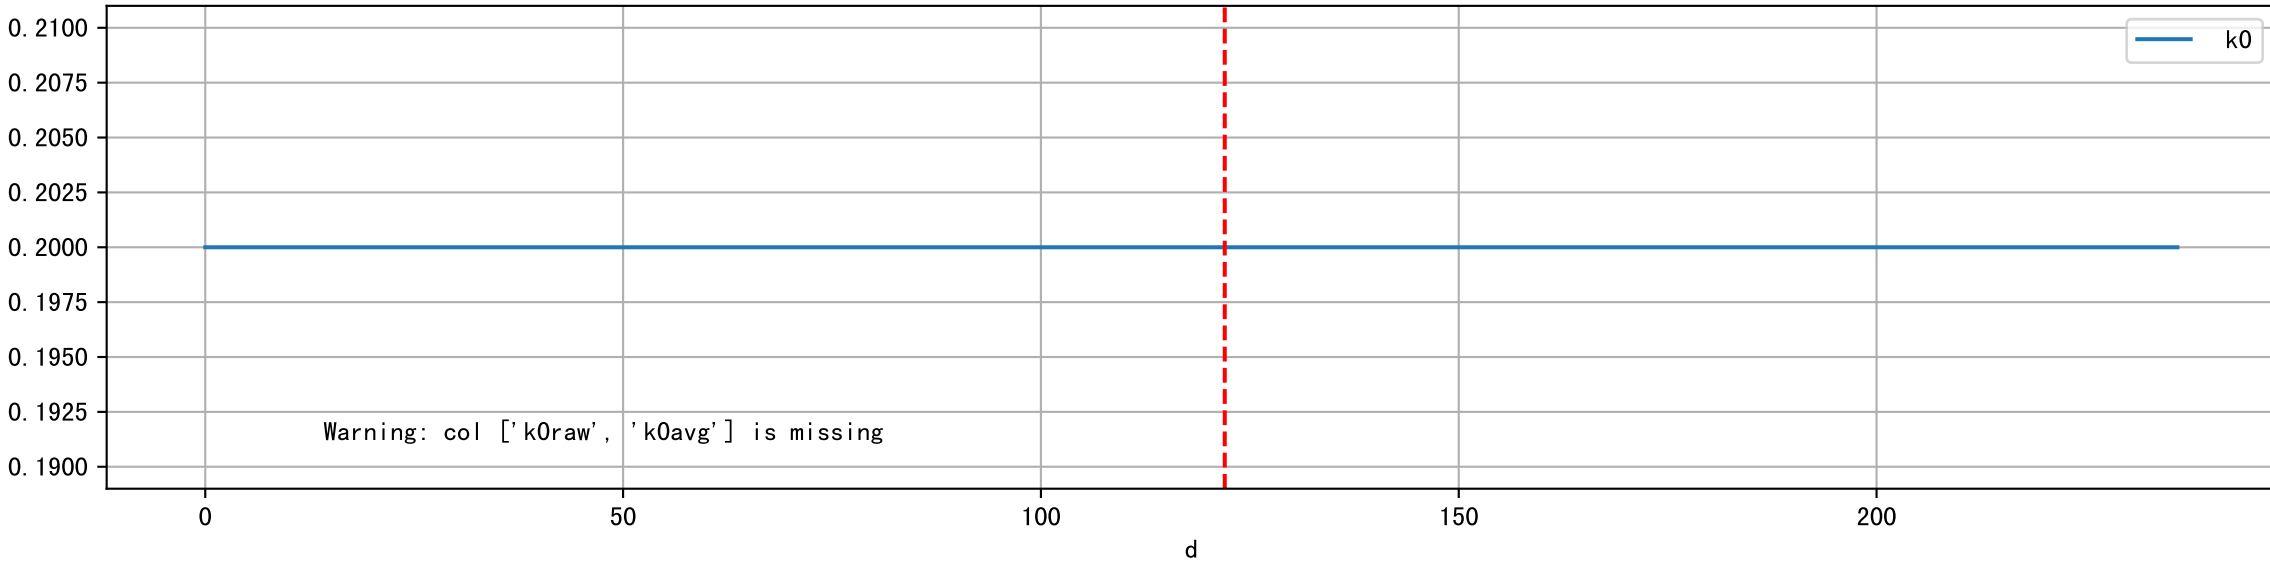

taocraw:-o', 'taocavg', 'taoc'], ['k0raw:-o', 'k0avg', 'k0'], ['k1raw:-o', 'k1avg', 'k1'], ['k2raw:-o', 'k2avg', 'k2'], ['Tblrw:-o', 'Tblavg',

L1AC6 D:122 2026-02-04