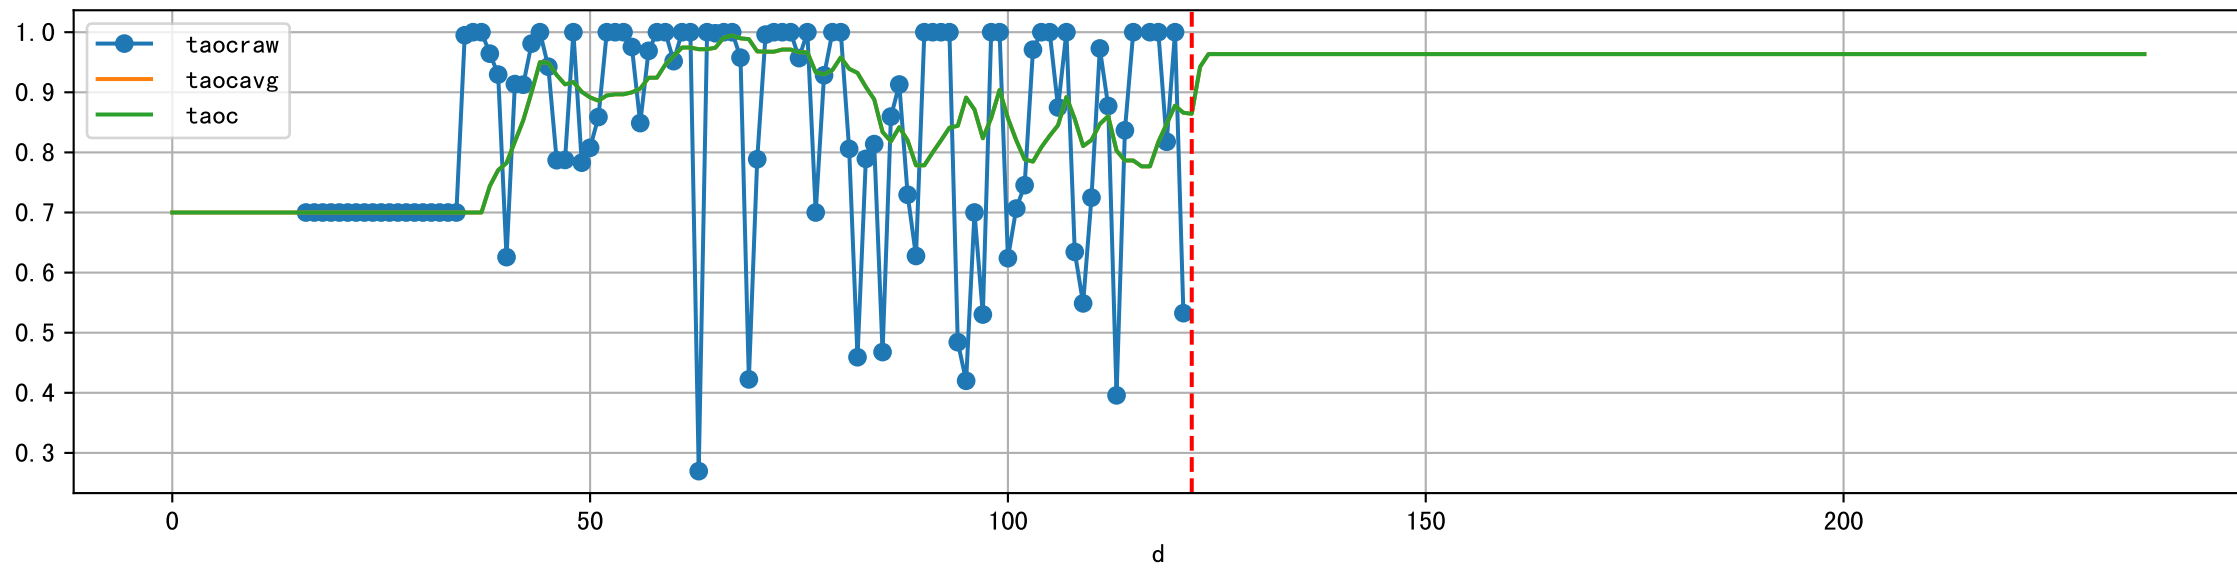

taocraw:-o', 'taocavg', 'taoc'], ['k0raw:-o', 'k0avg', 'k0'], ['k1raw:-o', 'k1avg', 'k1'], ['k2raw:-o', 'k2avg', 'k2'], ['Tblrw:-o', 'Tblavg',

L1AC6 D:122 2026-02-04