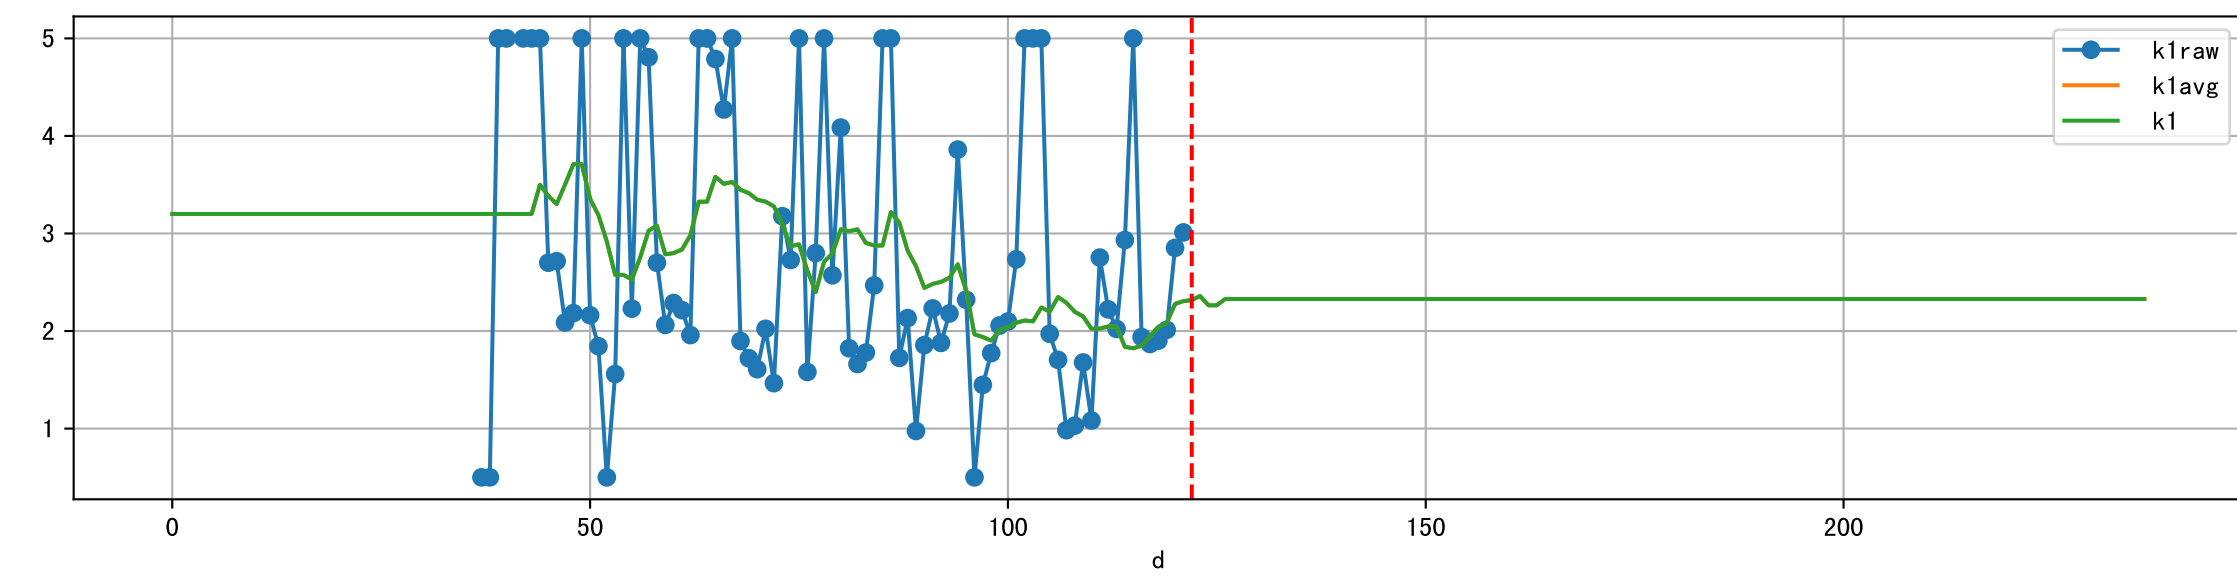

taocraw:-o', 'taocavg', 'taoc'], ['k0raw:-o', 'k0avg', 'k0'], ['k1raw:-o', 'k1avg', 'k1'], ['k2raw:-o', 'k2avg', 'k2'], ['Tblrw:-o', 'Tblavg',

L1AC6 D:122 2026-02-04