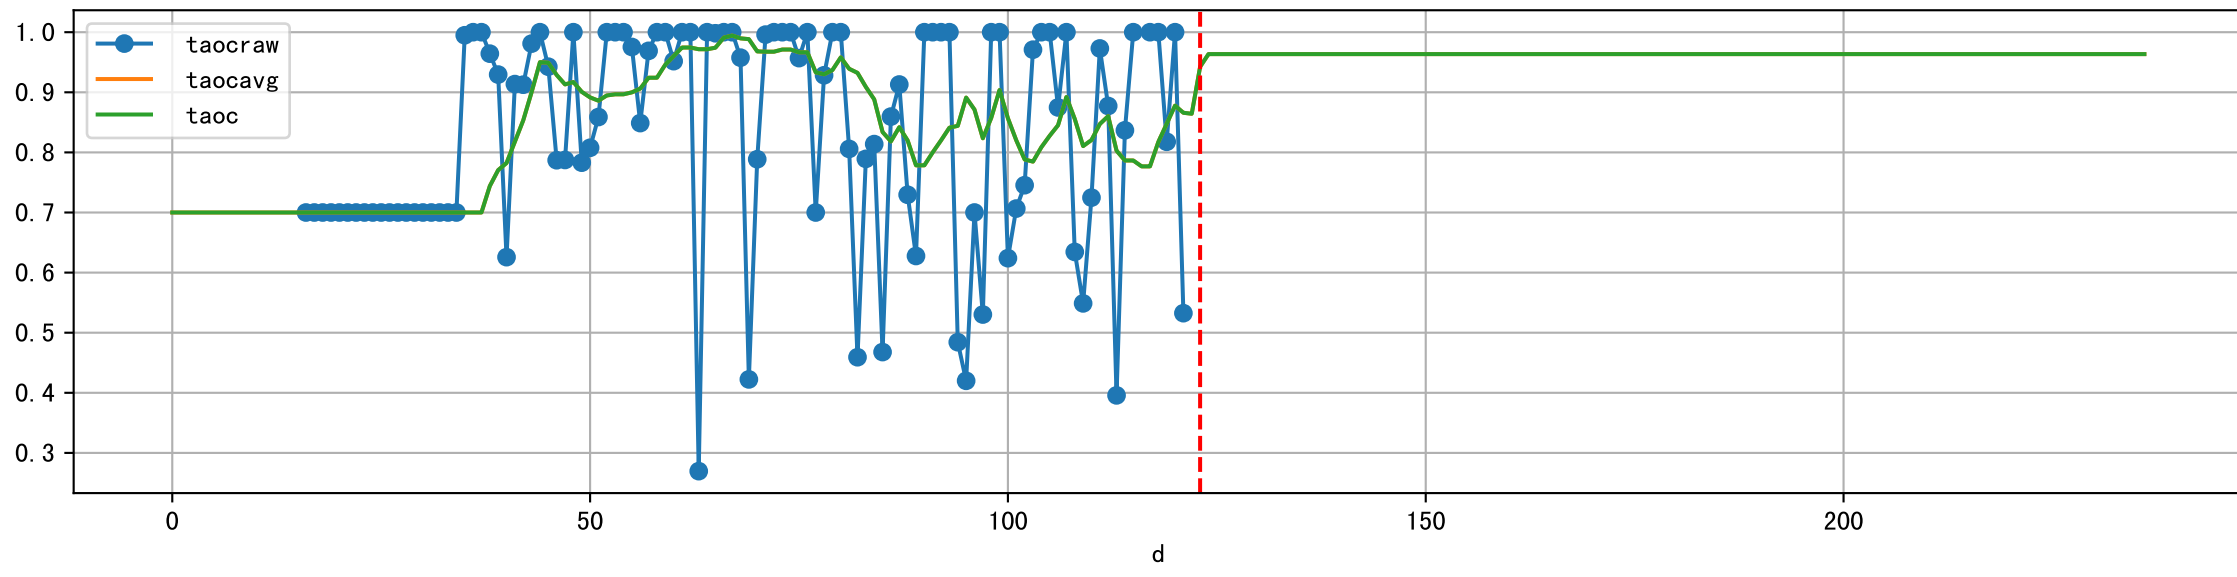

taocraw:~o', 'taocavg', 'taoc'], ['k0raw:~o', 'k0avg', 'k0'], ['k1raw:~o', 'k1avg', 'k1'], ['k2raw:~o', 'k2avg', 'k2'], ['Tblr~o', 'Tblavg',

L1AC6 D:123 2026-02-05