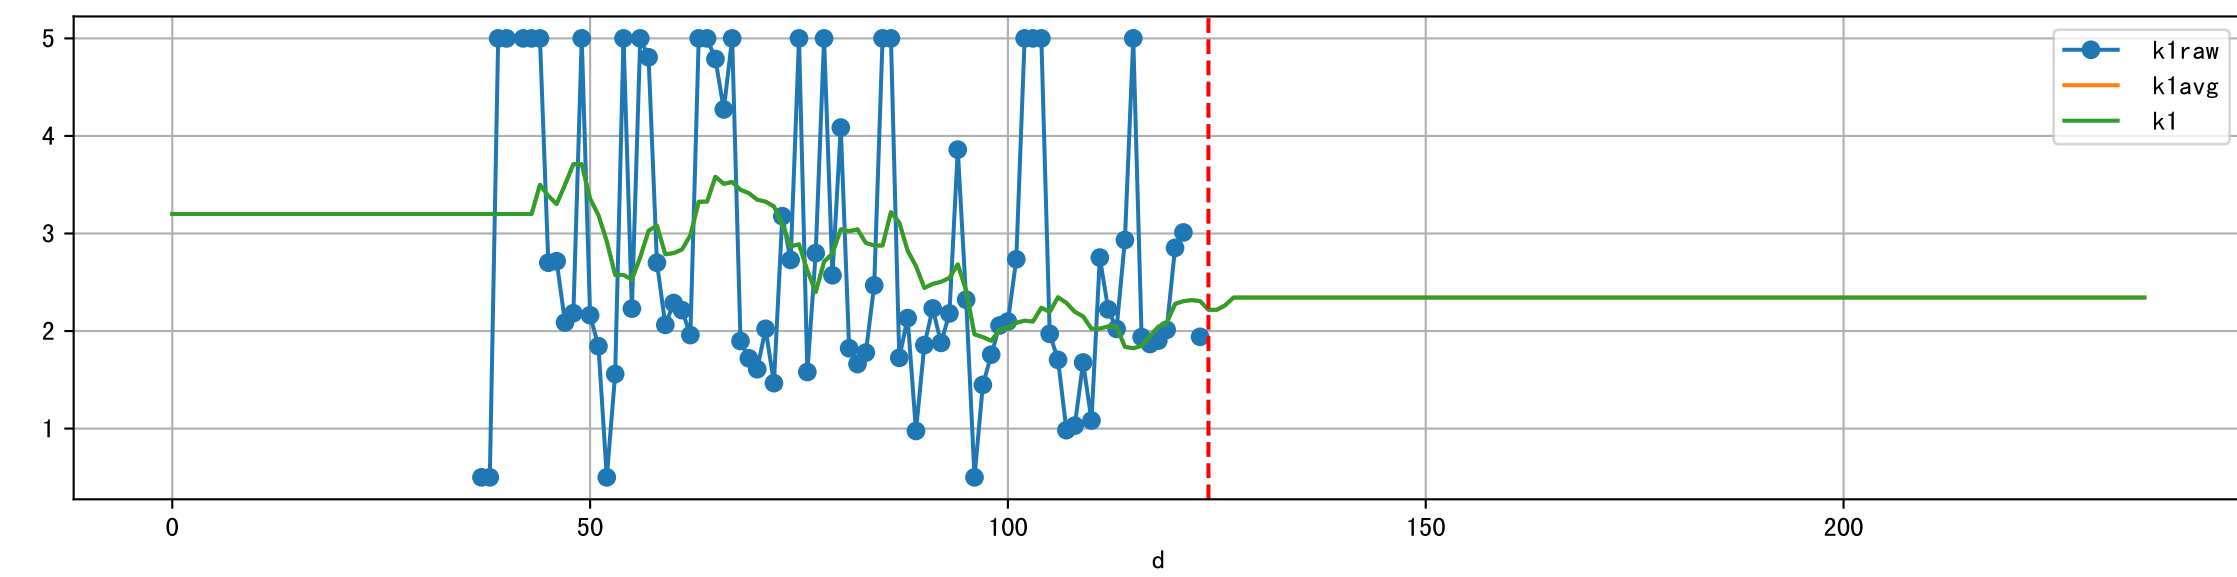

taocraw: -o', 'taocavg', 'taoc'], ['k0raw: -o', 'k0avg', 'k0'], ['k1raw: -o', 'k1avg', 'k1'], ['k2raw: -o', 'k2avg', 'k2'], ['Tblraw: -o', 'Tblavg', 'Tbl']

L1AC6 D:124 2026-02-06