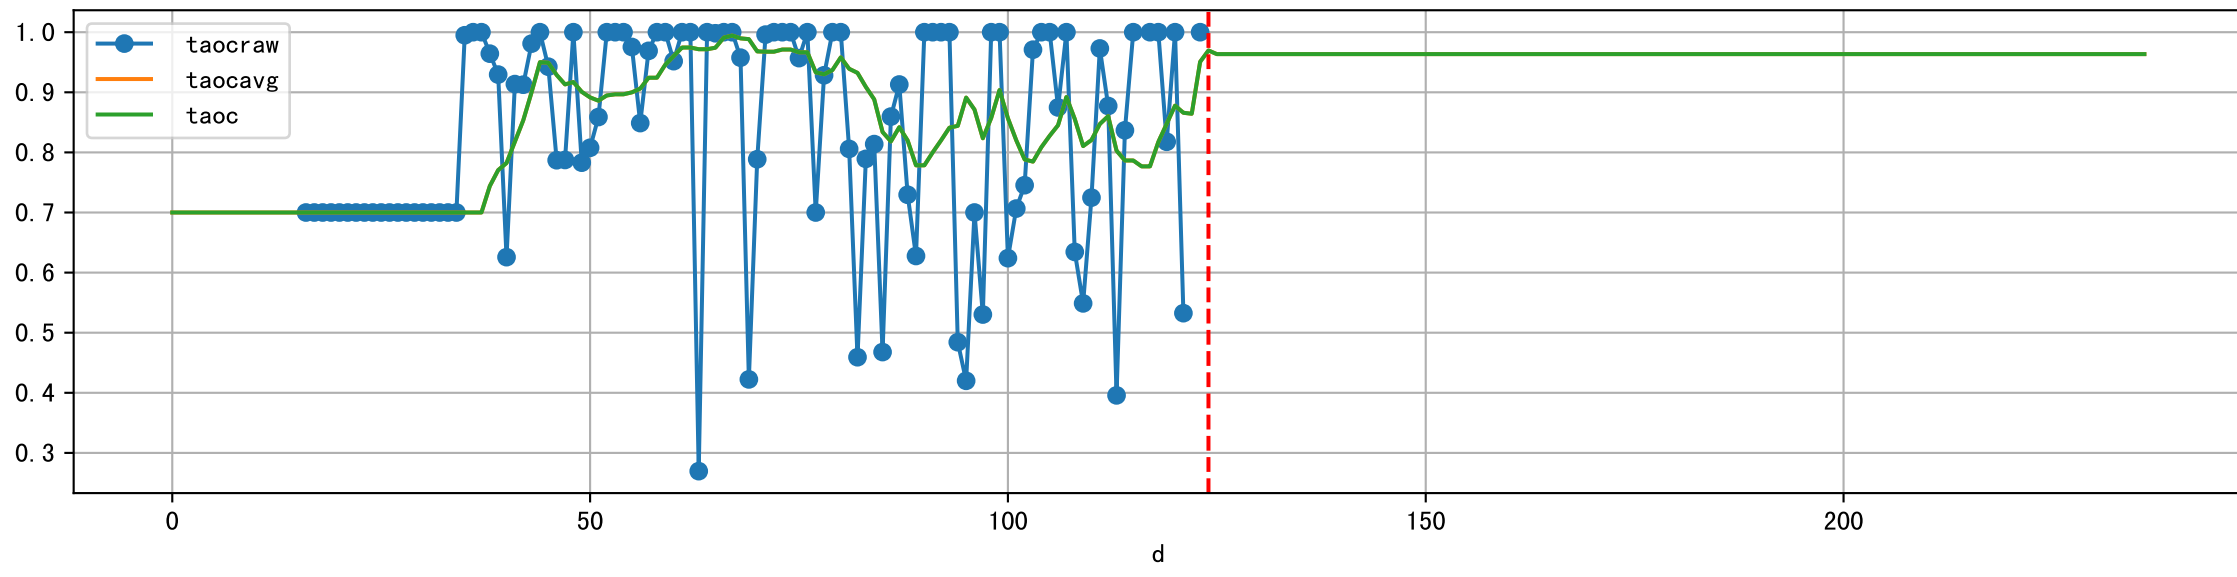

taocraw: -o', 'taocavg', 'taoc'], ['k0raw: -o', 'k0avg', 'k0'], ['k1raw: -o', 'k1avg', 'k1'], ['k2raw: -o', 'k2avg', 'k2'], ['Tblraw: -o', 'Tblavg', 'Tbl']

L1AC6 D:124 2026-02-06