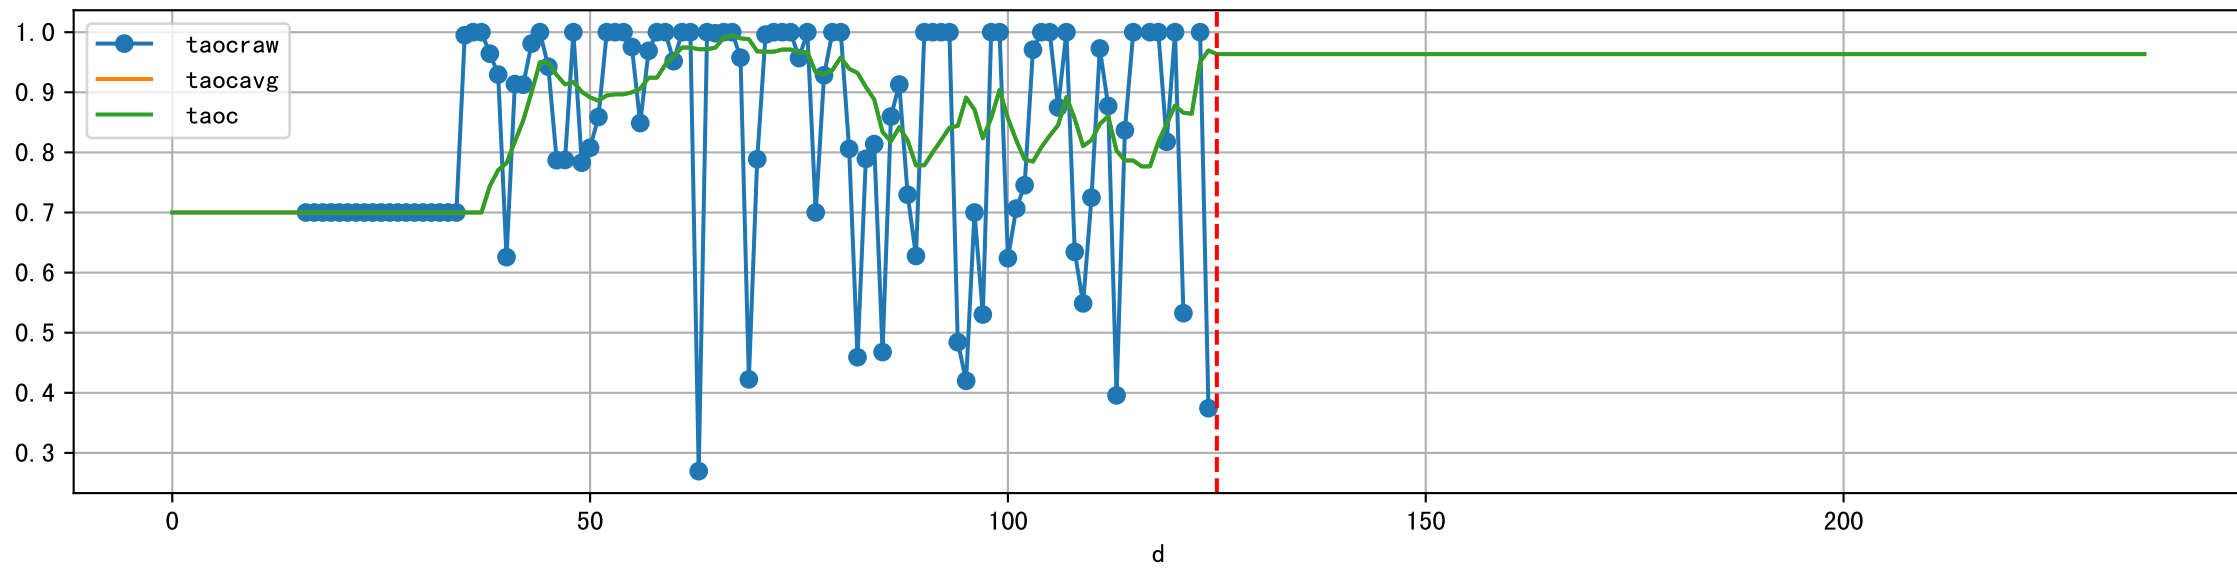

taocraw:~o', 'taocavg', 'taoc'], ['k0raw:~o', 'k0avg', 'k0'], ['k1raw:~o', 'k1avg', 'k1'], ['k2raw:~o', 'k2avg', 'k2'], ['Tblrrow:~o', 'Tblravg',

L1AC6 D:125 2026-02-07