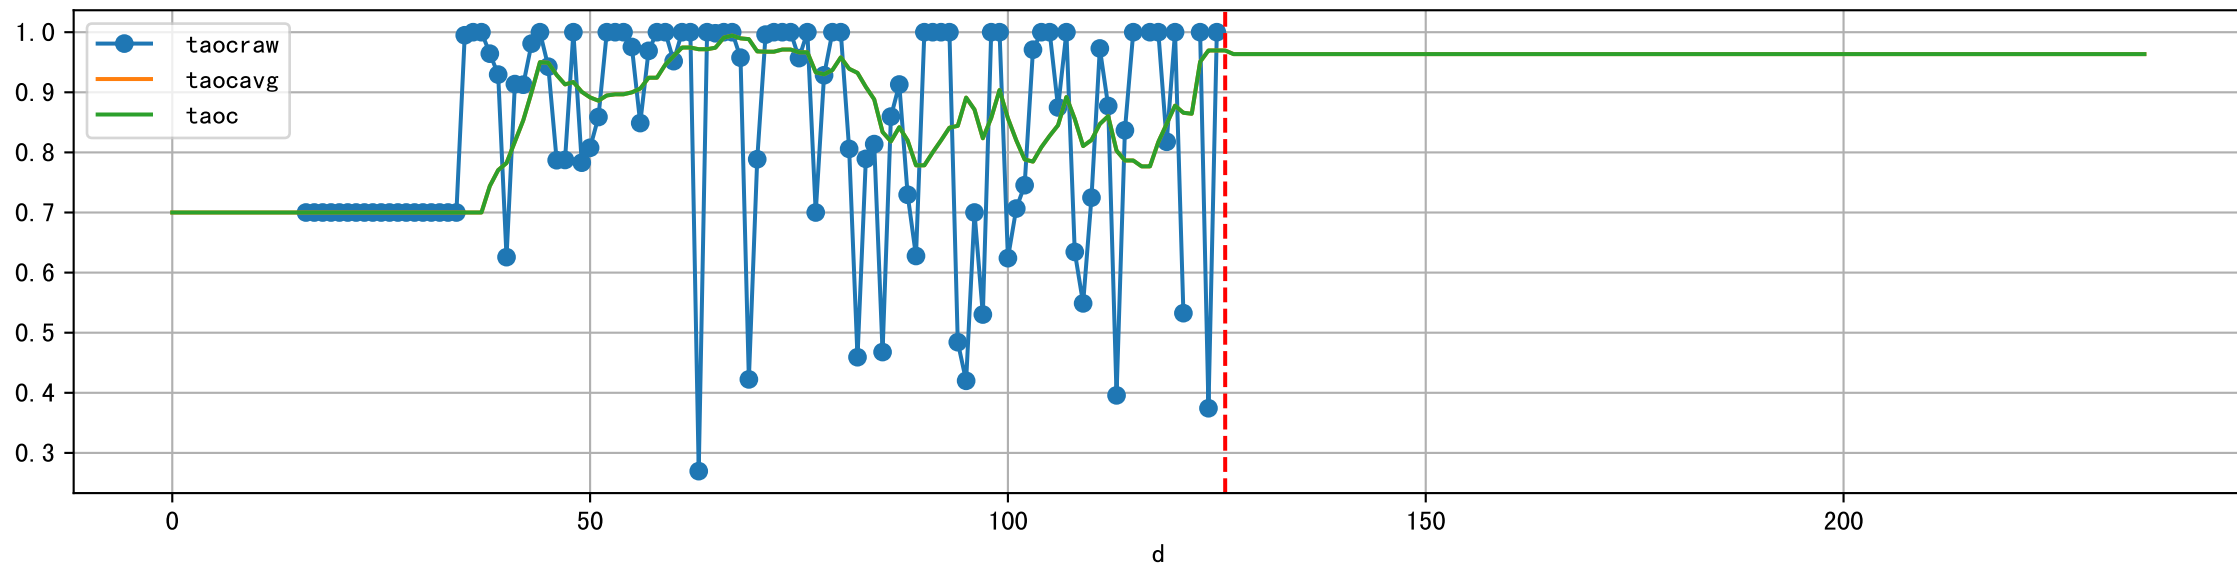

taocraw:~o', 'taocavg', 'taoc'], ['k0raw:~o', 'k0avg', 'k0'], ['k1raw:~o', 'k1avg', 'k1'], ['k2raw:~o', 'k2avg', 'k2'], ['Tblr~o', 'Tblavg',

L1AC6 D:126 2026-02-08