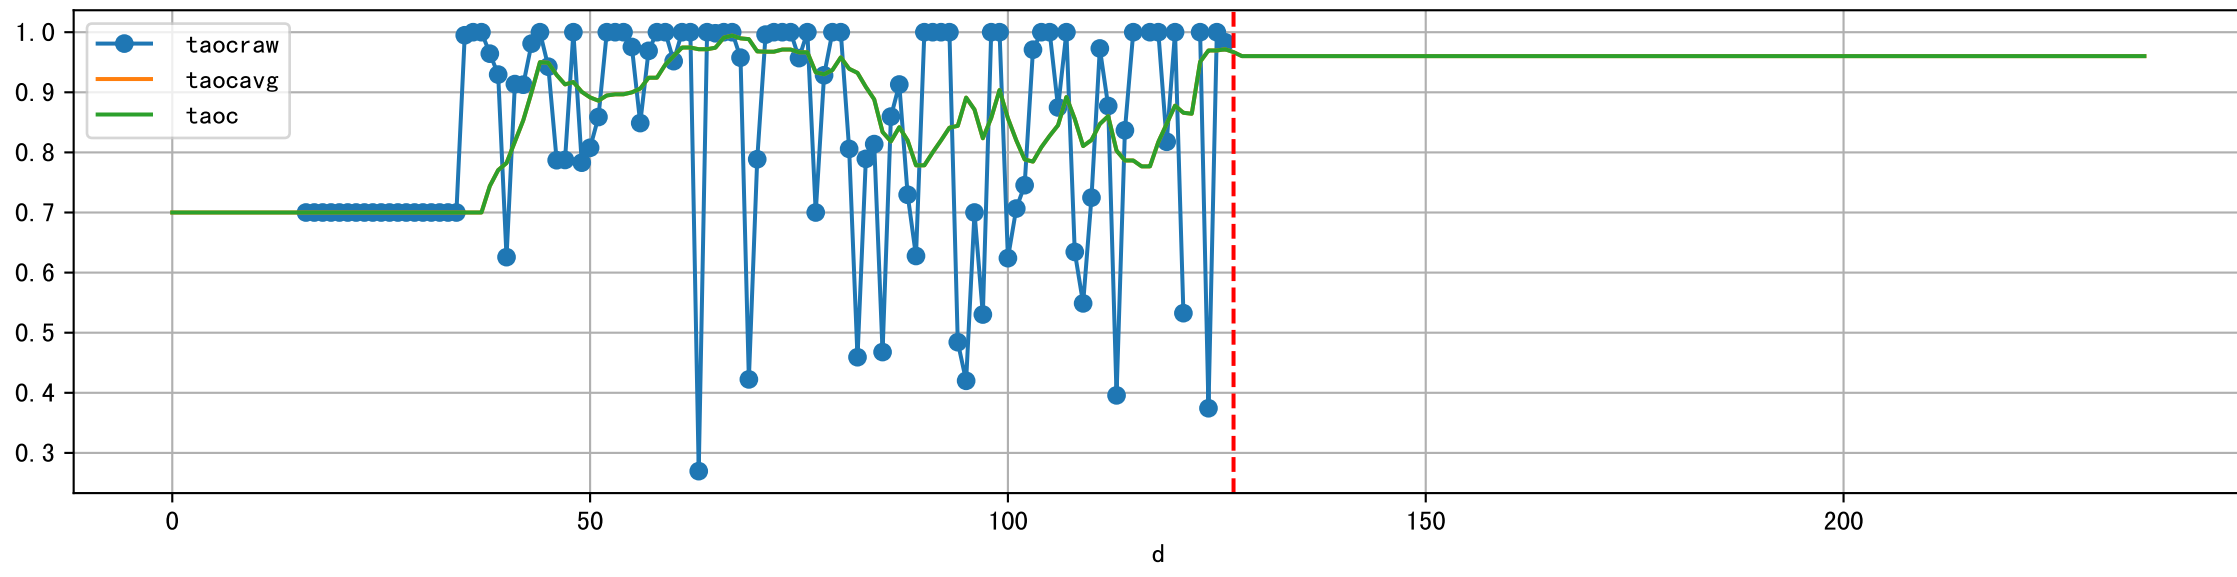

taocraw: -o', 'taocavg', 'taoc'], ['k0raw: -o', 'k0avg', 'k0'], ['k1raw: -o', 'k1avg', 'k1'], ['k2raw: -o', 'k2avg', 'k2'], ['Tblraw: -o', 'Tblavg', 'Tbl']

L1AC6 D:127 2026-02-09