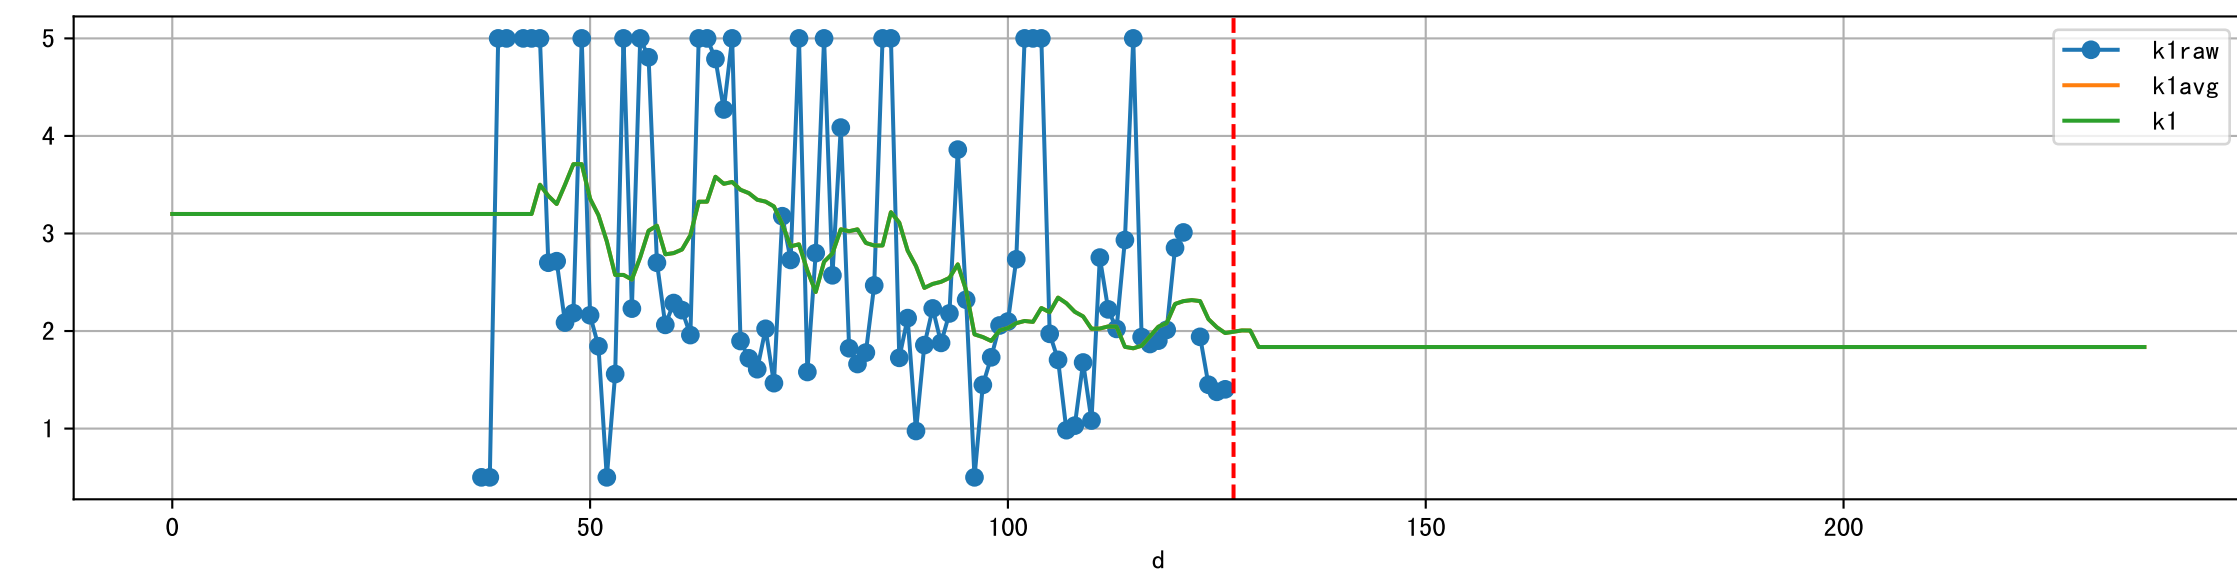

taocraw: -o', 'taocavg', 'taoc'], ['k0raw: -o', 'k0avg', 'k0'], ['k1raw: -o', 'k1avg', 'k1'], ['k2raw: -o', 'k2avg', 'k2'], ['Tblraw: -o', 'Tblavg', 'Tbl']

L1AC6 D:127 2026-02-09