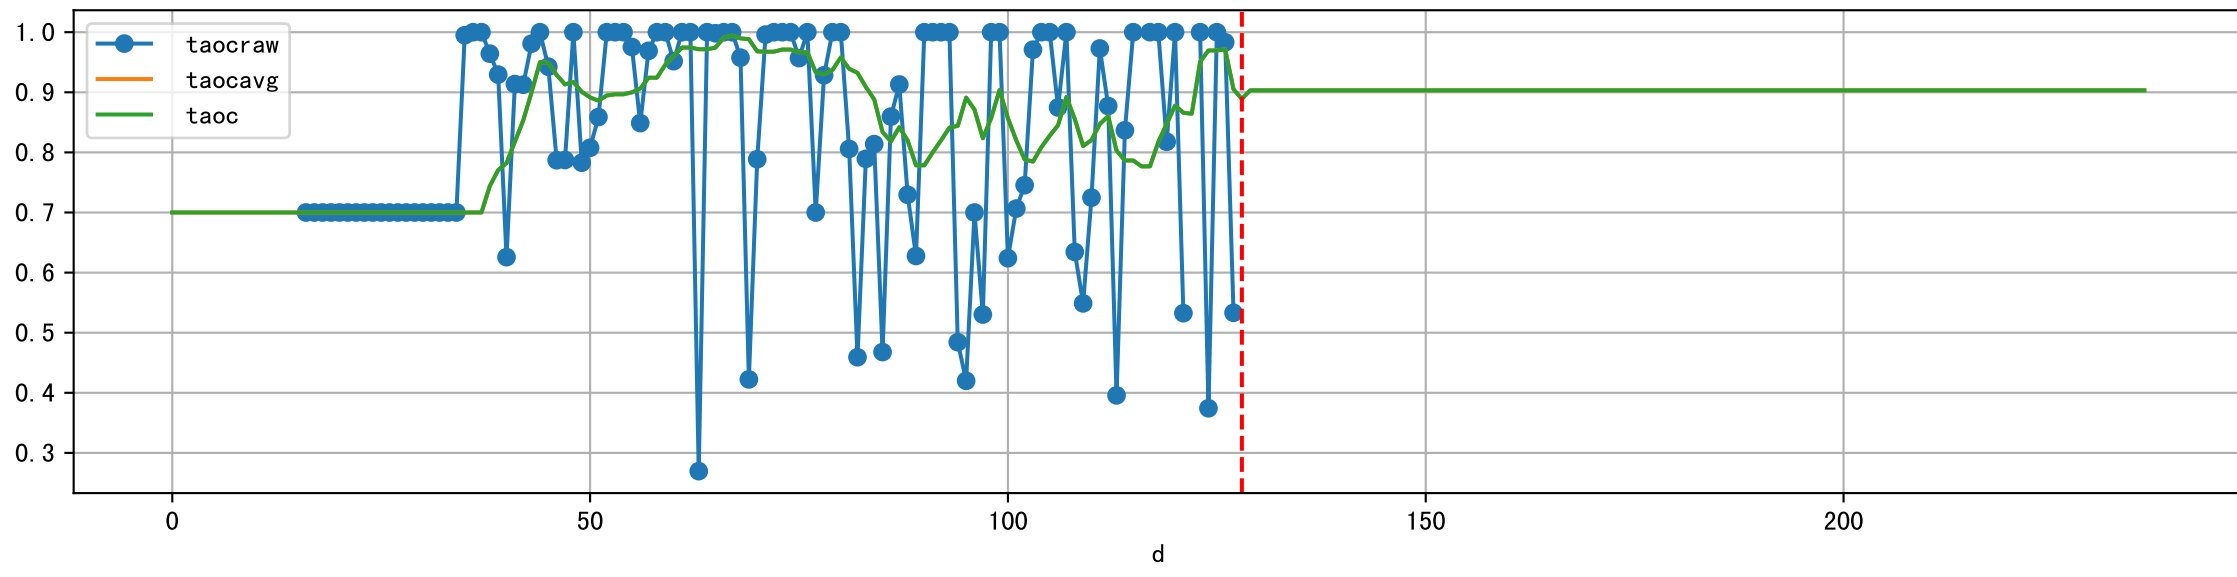

taocraw:~o', 'taocavg', 'taoc'], ['k0raw:~o', 'k0avg', 'k0'], ['k1raw:~o', 'k1avg', 'k1'], ['k2raw:~o', 'k2avg', 'k2'], ['Tblrrow:~o', 'Tblravg',

L1AC6 D:128 2026-02-10