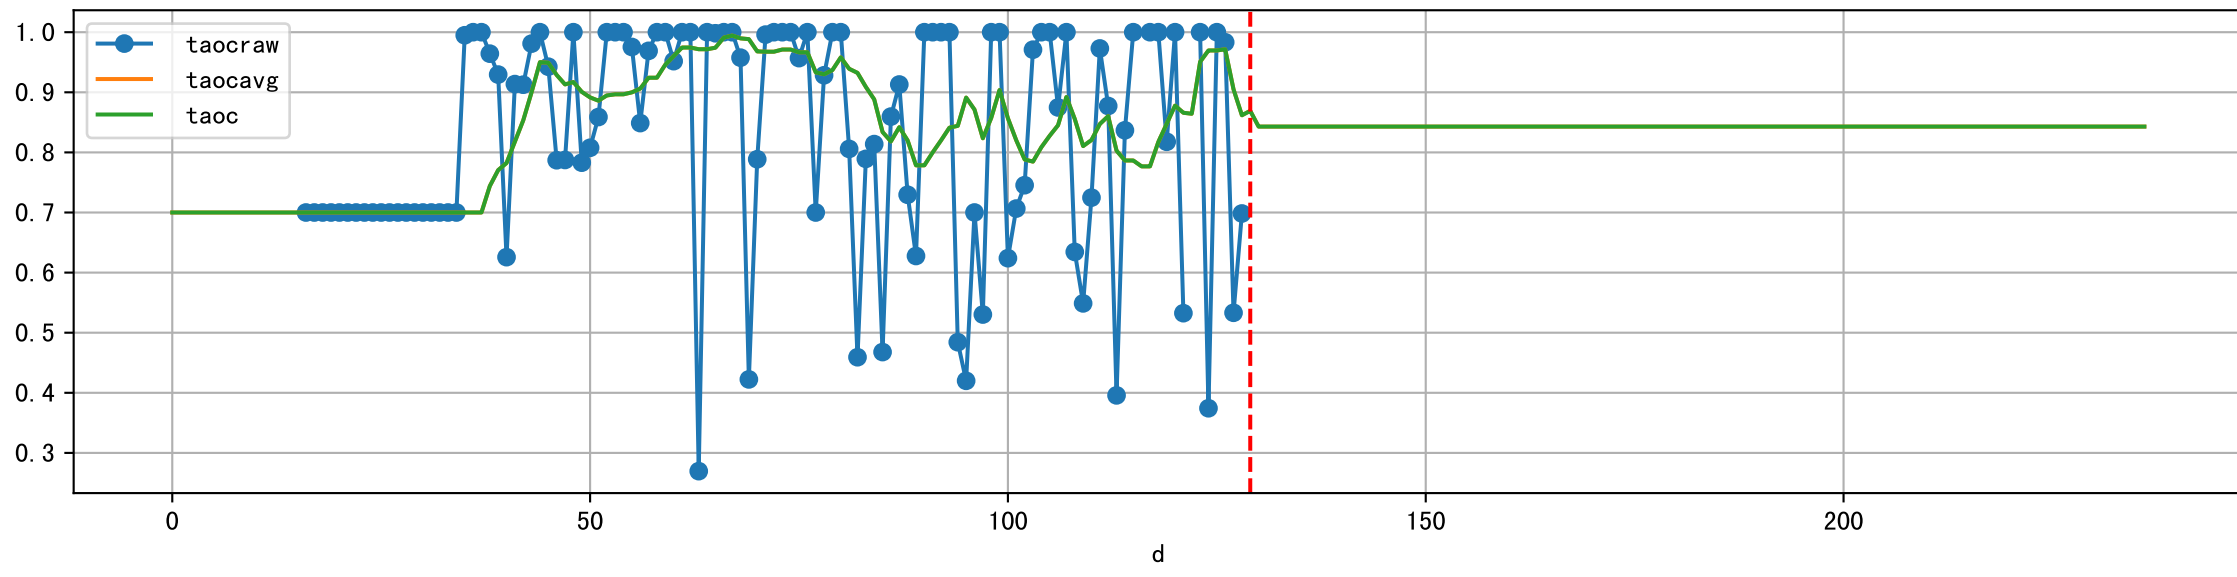

taocraw:~o', 'taocavg', 'taoc'], ['k0raw:~o', 'k0avg', 'k0'], ['k1raw:~o', 'k1avg', 'k1'], ['k2raw:~o', 'k2avg', 'k2'], ['Tblraw:~o', 'Tblavg',

L1AC6 D:129 2026-02-11