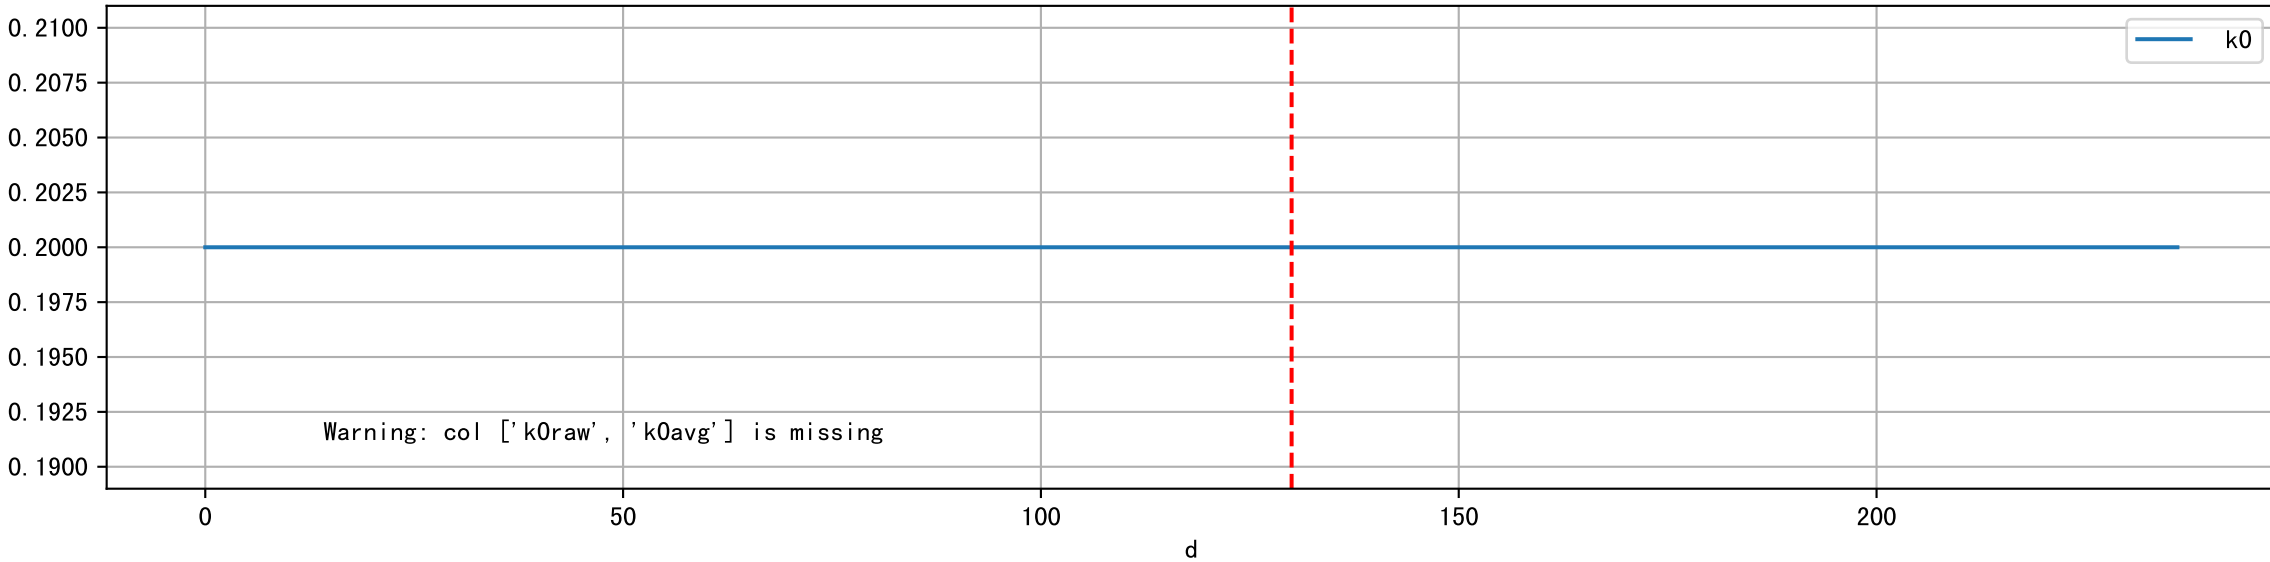

taocraw:-o', 'taocavg', 'taoc'], ['k0raw:-o', 'k0avg', 'k0'], ['k1raw:-o', 'k1avg', 'k1'], ['k2raw:-o', 'k2avg', 'k2'], ['Tblraw:-o', 'Tblavg',

L1AC6 D:130 2026-02-12