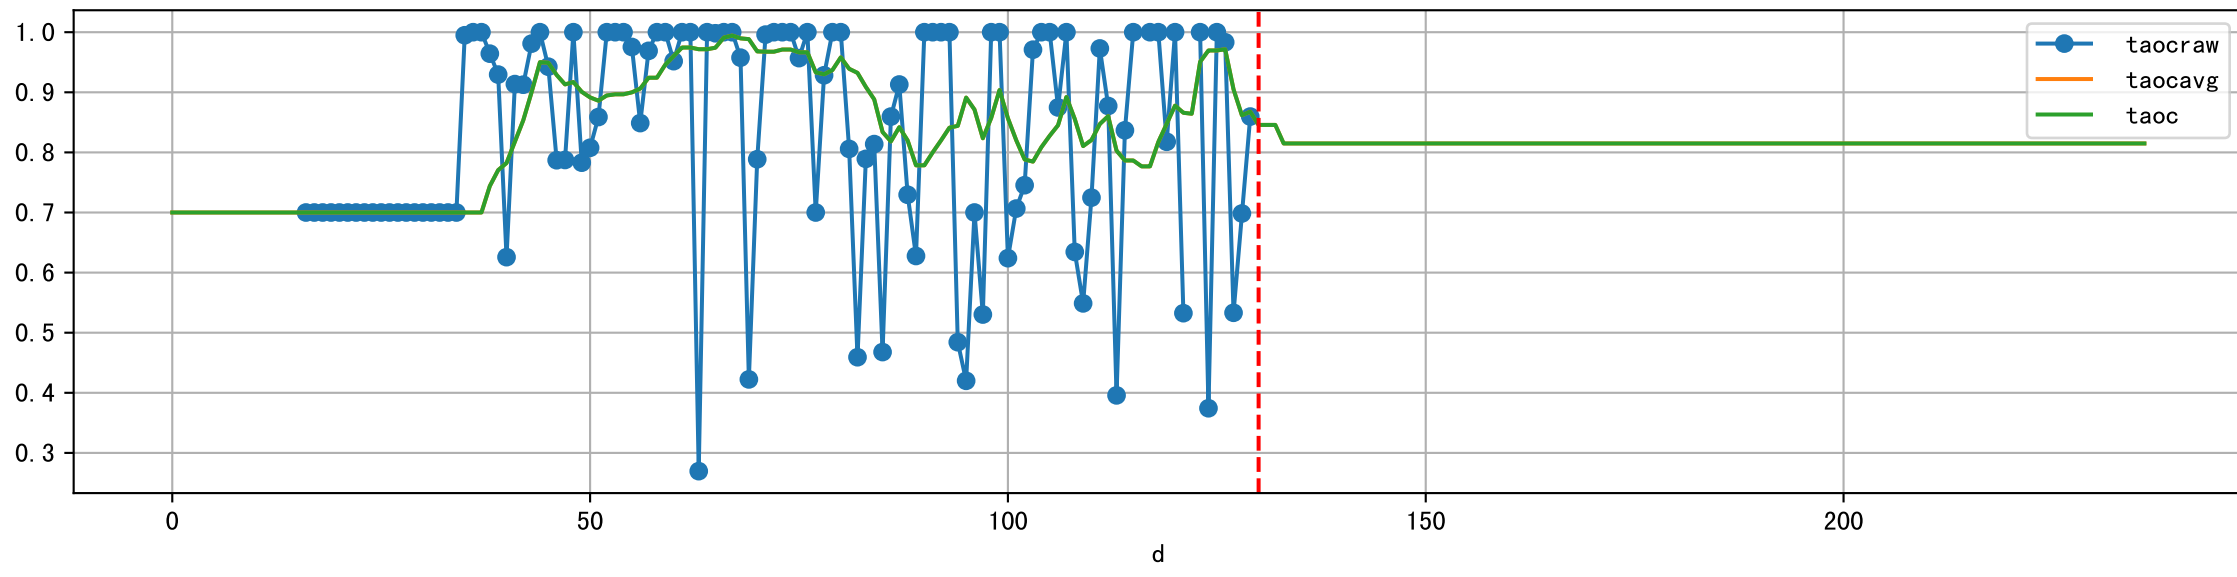

taocraw:-o', 'taocavg', 'taoc'], ['k0raw:-o', 'k0avg', 'k0'], ['k1raw:-o', 'k1avg', 'k1'], ['k2raw:-o', 'k2avg', 'k2'], ['Tblraw:-o', 'Tblavg',

L1AC6 D:130 2026-02-12