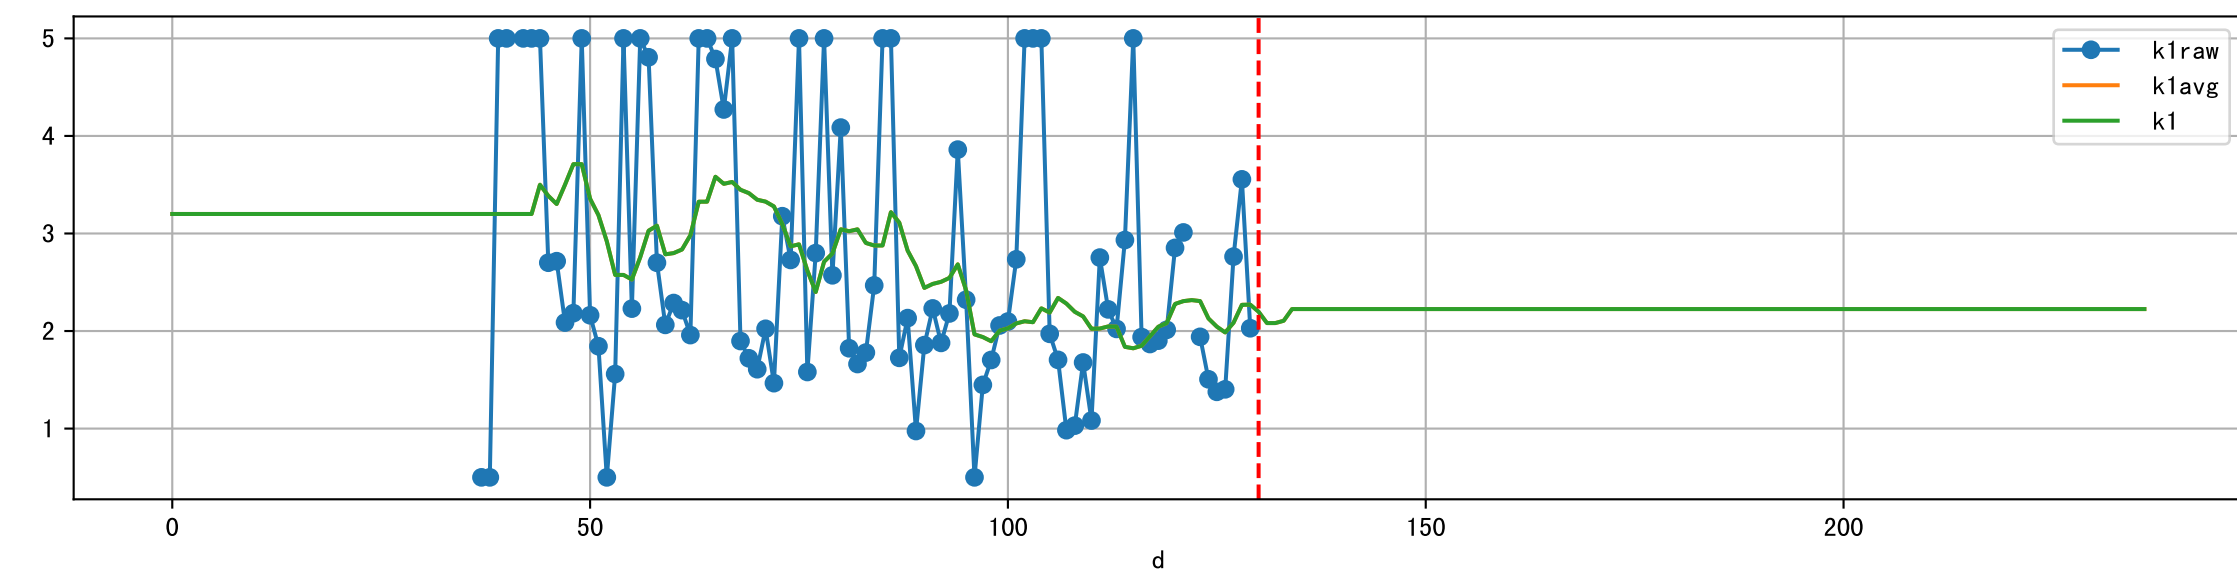

taocraw:-o', 'taocavg', 'taoc'], ['k0raw:-o', 'k0avg', 'k0'], ['k1raw:-o', 'k1avg', 'k1'], ['k2raw:-o', 'k2avg', 'k2'], ['Tblraw:-o', 'Tblavg',

L1AC6 D:130 2026-02-12