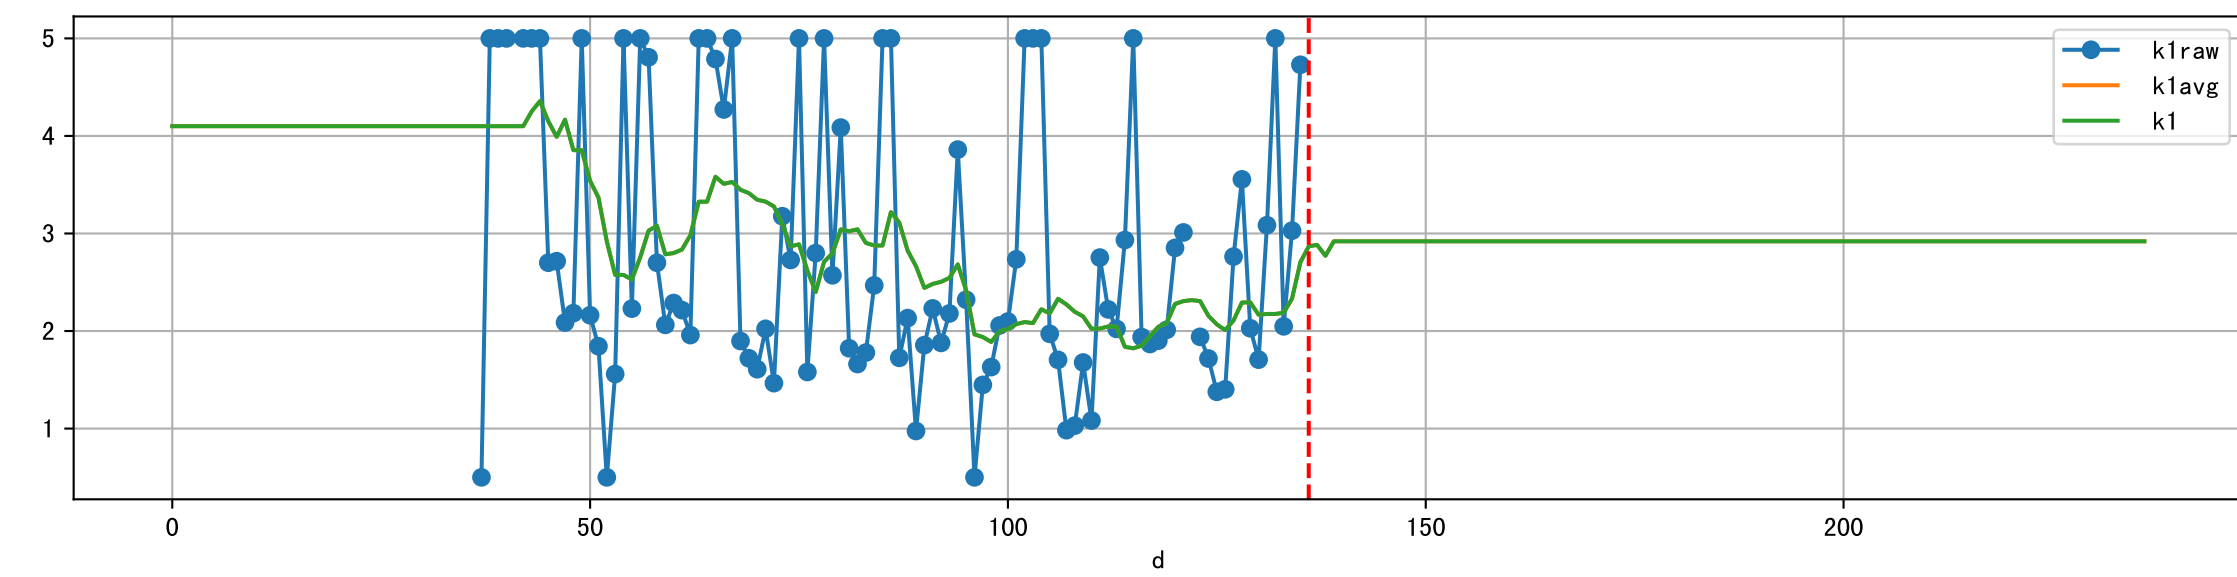

taocraw: -o', 'taocavg', 'taoc'], ['k0raw: -o', 'k0avg', 'k0'], ['k1raw: -o', 'k1avg', 'k1'], ['k2raw: -o', 'k2avg', 'k2'], ['Tblrw: -o', 'Tblavg',

L1AC6 D:136 2026-02-18