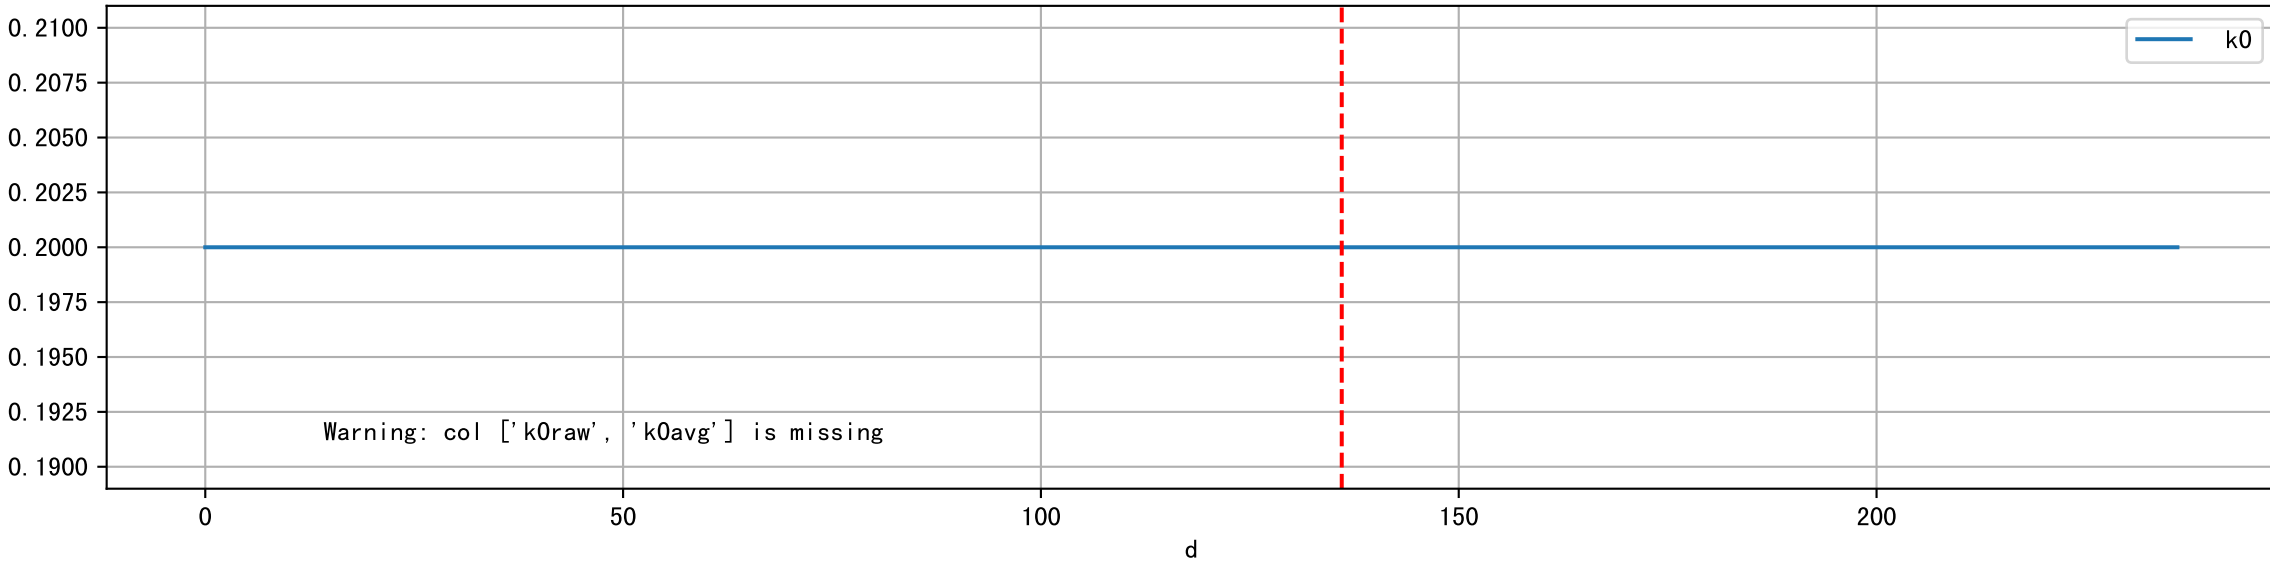

taocraw: -o', 'taocavg', 'taoc'], ['k0raw: -o', 'k0avg', 'k0'], ['k1raw: -o', 'k1avg', 'k1'], ['k2raw: -o', 'k2avg', 'k2'], ['Tblrw: -o', 'Tblavg',

L1AC6 D:136 2026-02-18