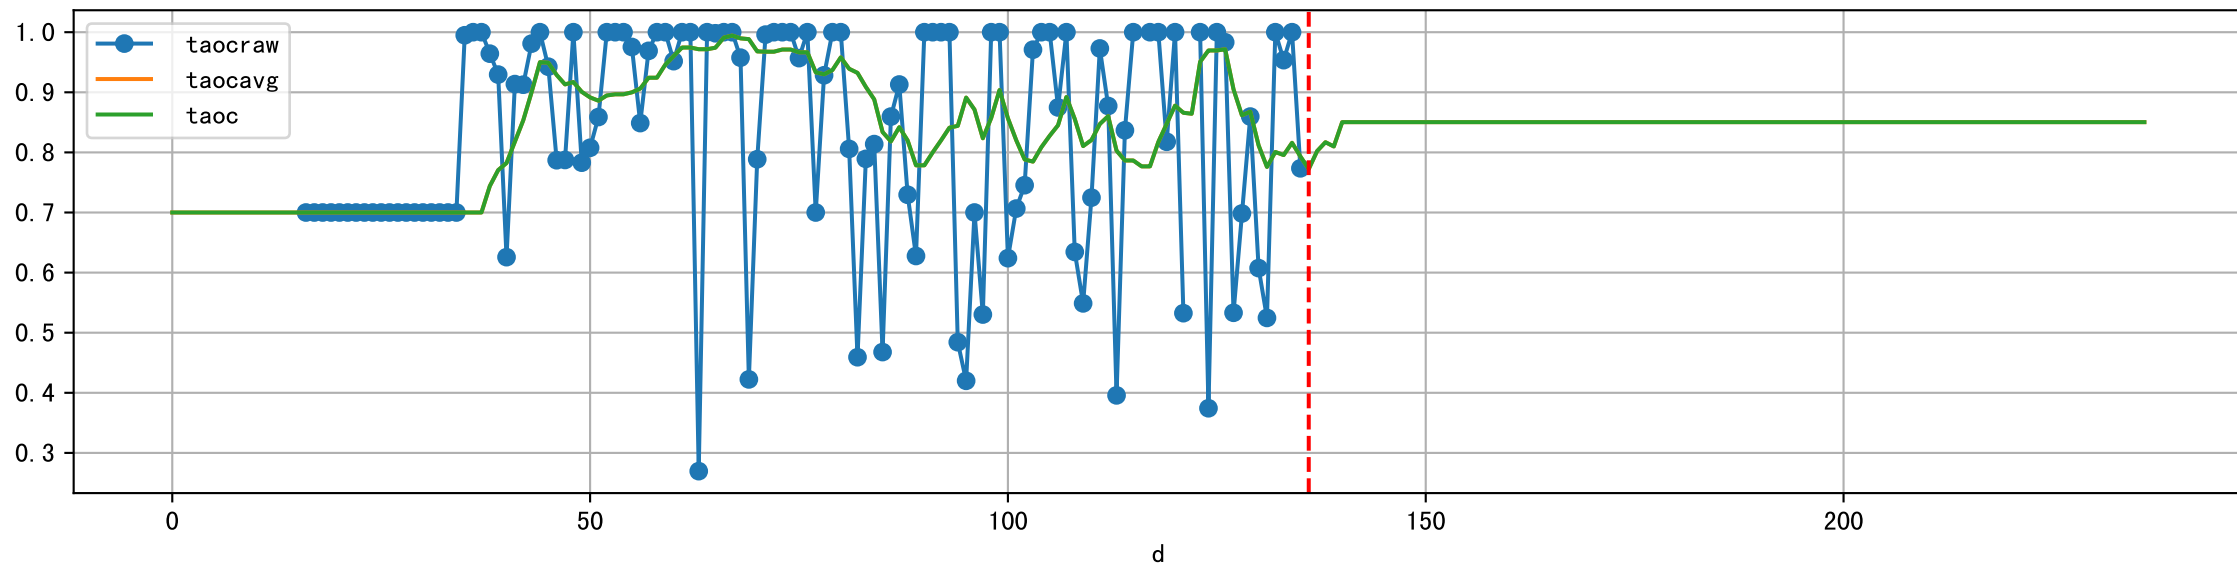

taocraw: -o', 'taocavg', 'taoc'], ['k0raw: -o', 'k0avg', 'k0'], ['k1raw: -o', 'k1avg', 'k1'], ['k2raw: -o', 'k2avg', 'k2'], ['Tblrw: -o', 'Tblavg',

L1AC6 D:136 2026-02-18