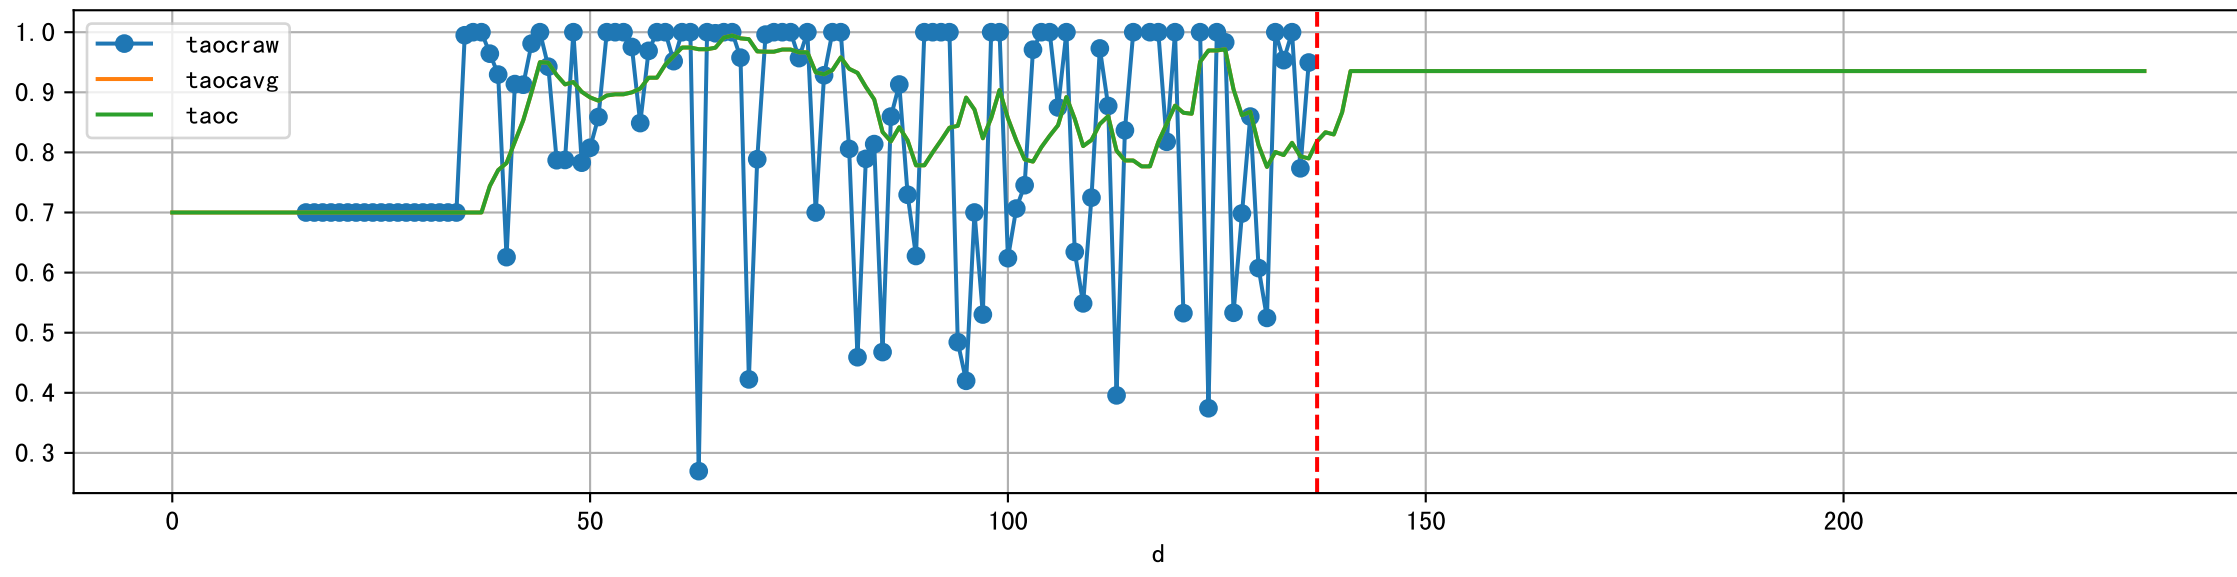

taocraw:-o', 'taocavg', 'taoc'], ['k0raw:-o', 'k0avg', 'k0'], ['k1raw:-o', 'k1avg', 'k1'], ['k2raw:-o', 'k2avg', 'k2'], ['Tblrw:-o', 'Tblavg',

L1AC6 D:137 2026-02-19