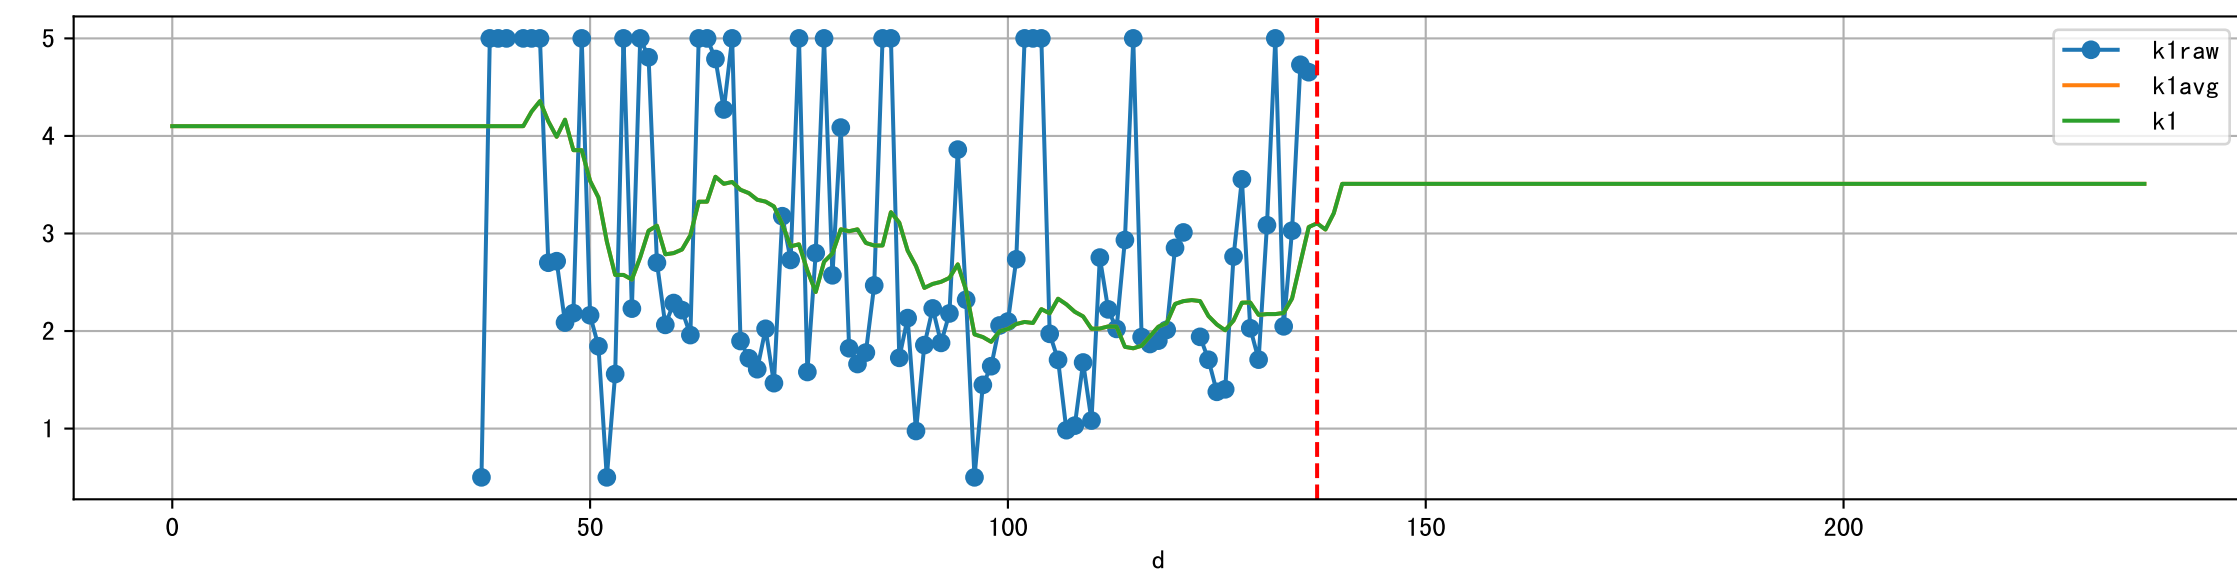

taocraw:-o', 'taocavg', 'taoc'], ['k0raw:-o', 'k0avg', 'k0'], ['k1raw:-o', 'k1avg', 'k1'], ['k2raw:-o', 'k2avg', 'k2'], ['Tblrw:-o', 'Tblavg',

L1AC6 D:137 2026-02-19