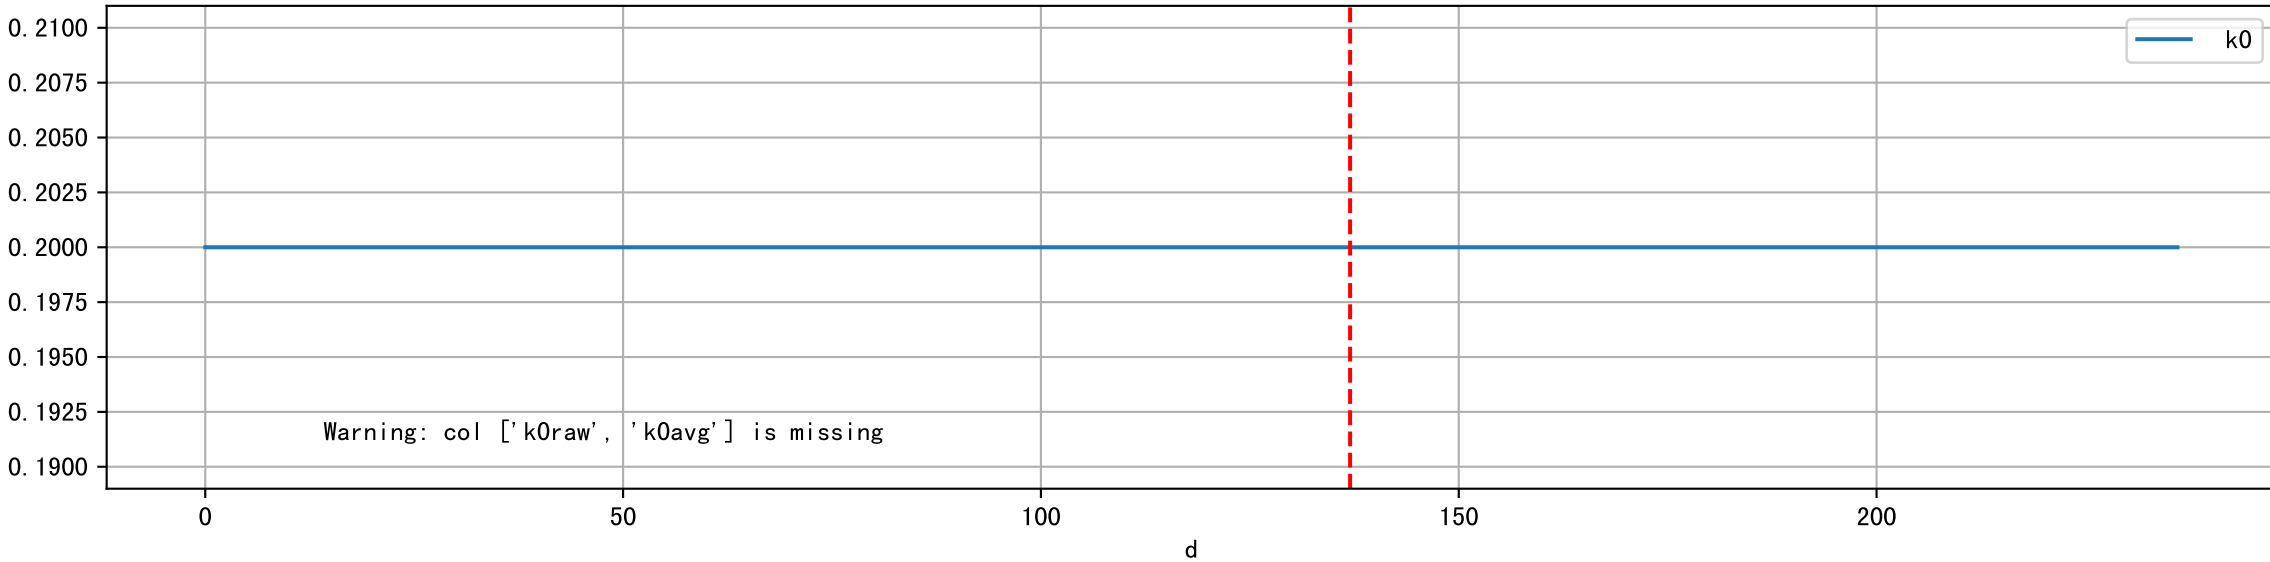

taocraw:-o', 'taocavg', 'taoc'], ['k0raw:-o', 'k0avg', 'k0'], ['k1raw:-o', 'k1avg', 'k1'], ['k2raw:-o', 'k2avg', 'k2'], ['Tblrw:-o', 'Tblavg',

L1AC6 D:137 2026-02-19