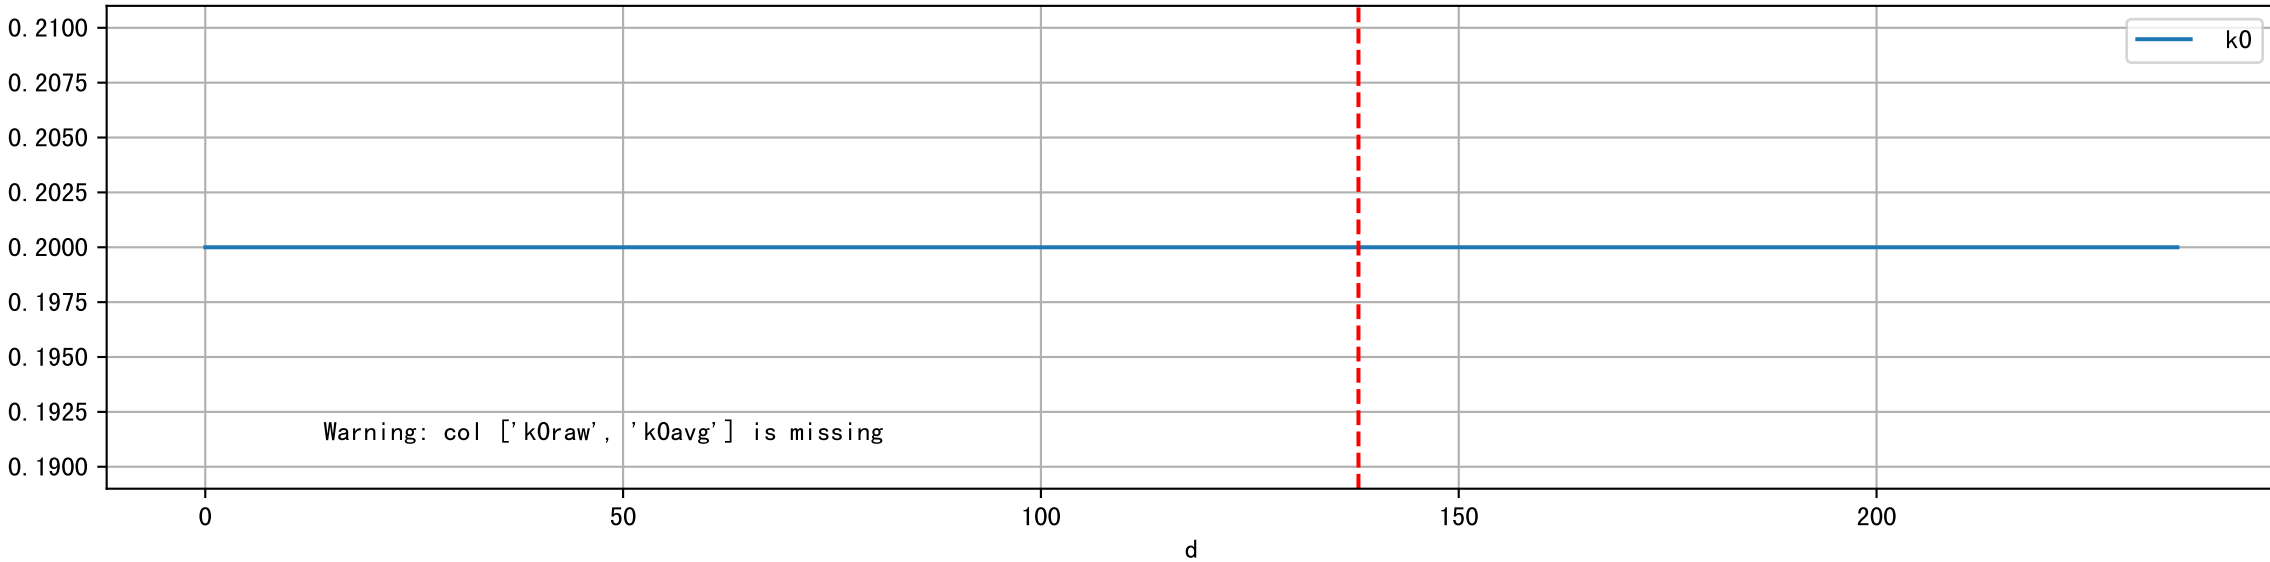

taocraw:-o', 'taocavg', 'taoc'], ['k0raw:-o', 'k0avg', 'k0'], ['k1raw:-o', 'k1avg', 'k1'], ['k2raw:-o', 'k2avg', 'k2'], ['Tblraw:-o', 'Tblavg',

L1AC6 D:138 2026-02-20