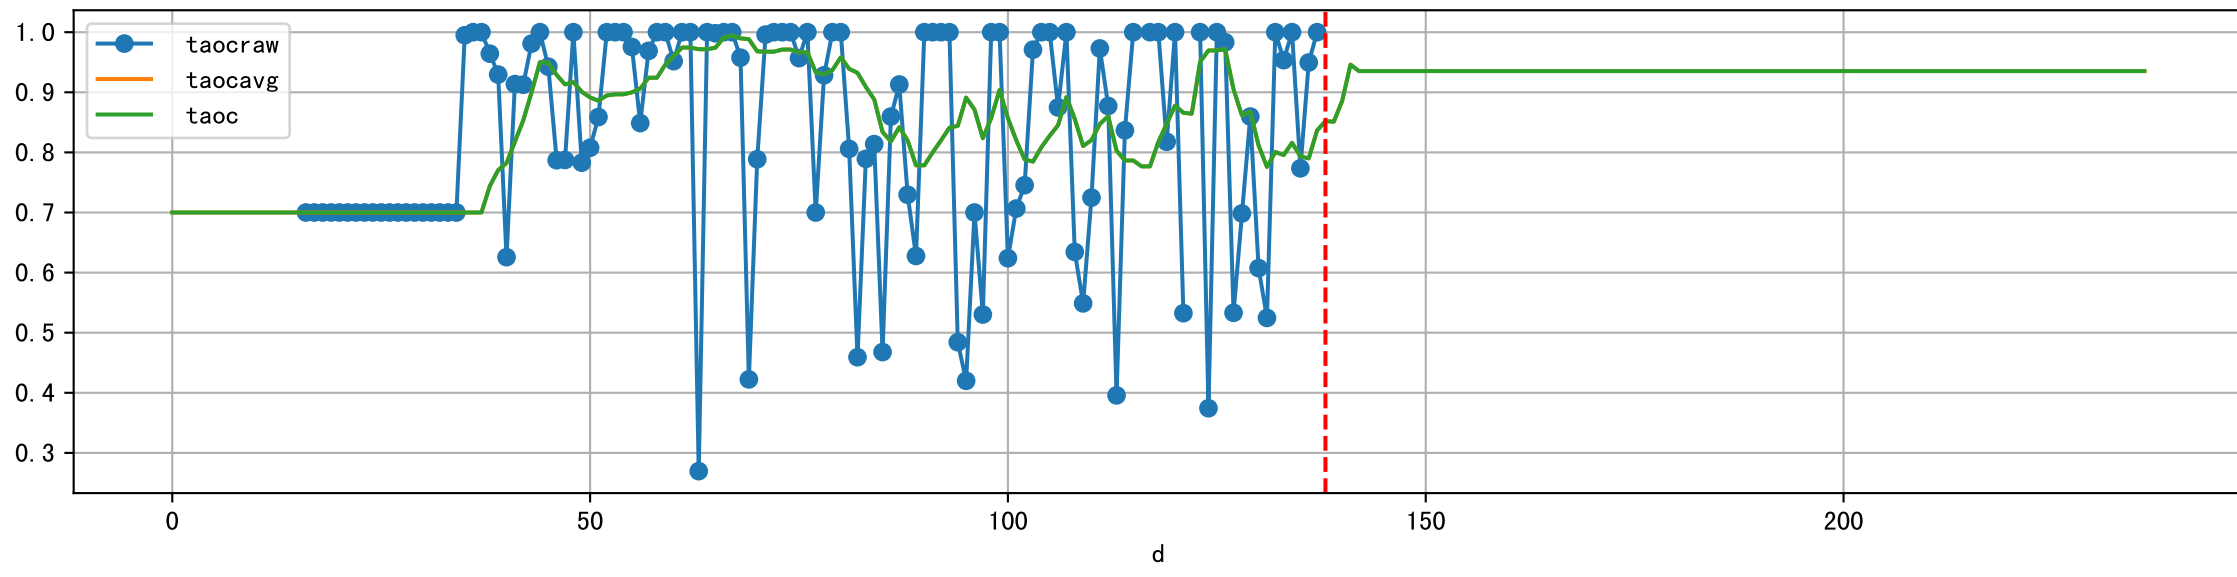

taocraw:-o', 'taocavg', 'taoc'], ['k0raw:-o', 'k0avg', 'k0'], ['k1raw:-o', 'k1avg', 'k1'], ['k2raw:-o', 'k2avg', 'k2'], ['Tblraw:-o', 'Tblavg',

L1AC6 D:138 2026-02-20