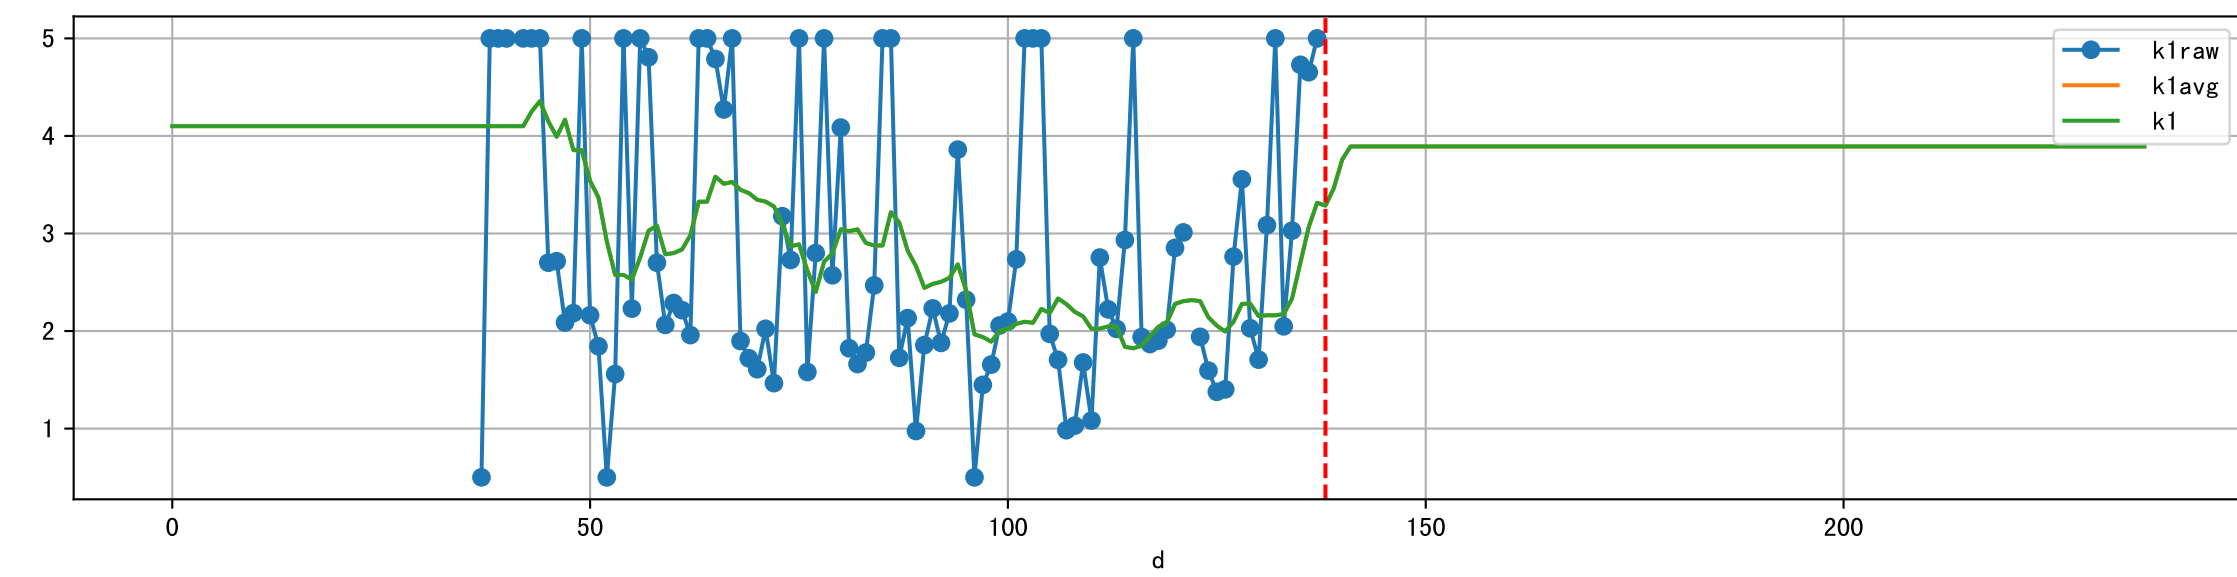

taocraw:-o', 'taocavg', 'taoc'], ['k0raw:-o', 'k0avg', 'k0'], ['k1raw:-o', 'k1avg', 'k1'], ['k2raw:-o', 'k2avg', 'k2'], ['Tblraw:-o', 'Tblavg',

L1AC6 D:138 2026-02-20