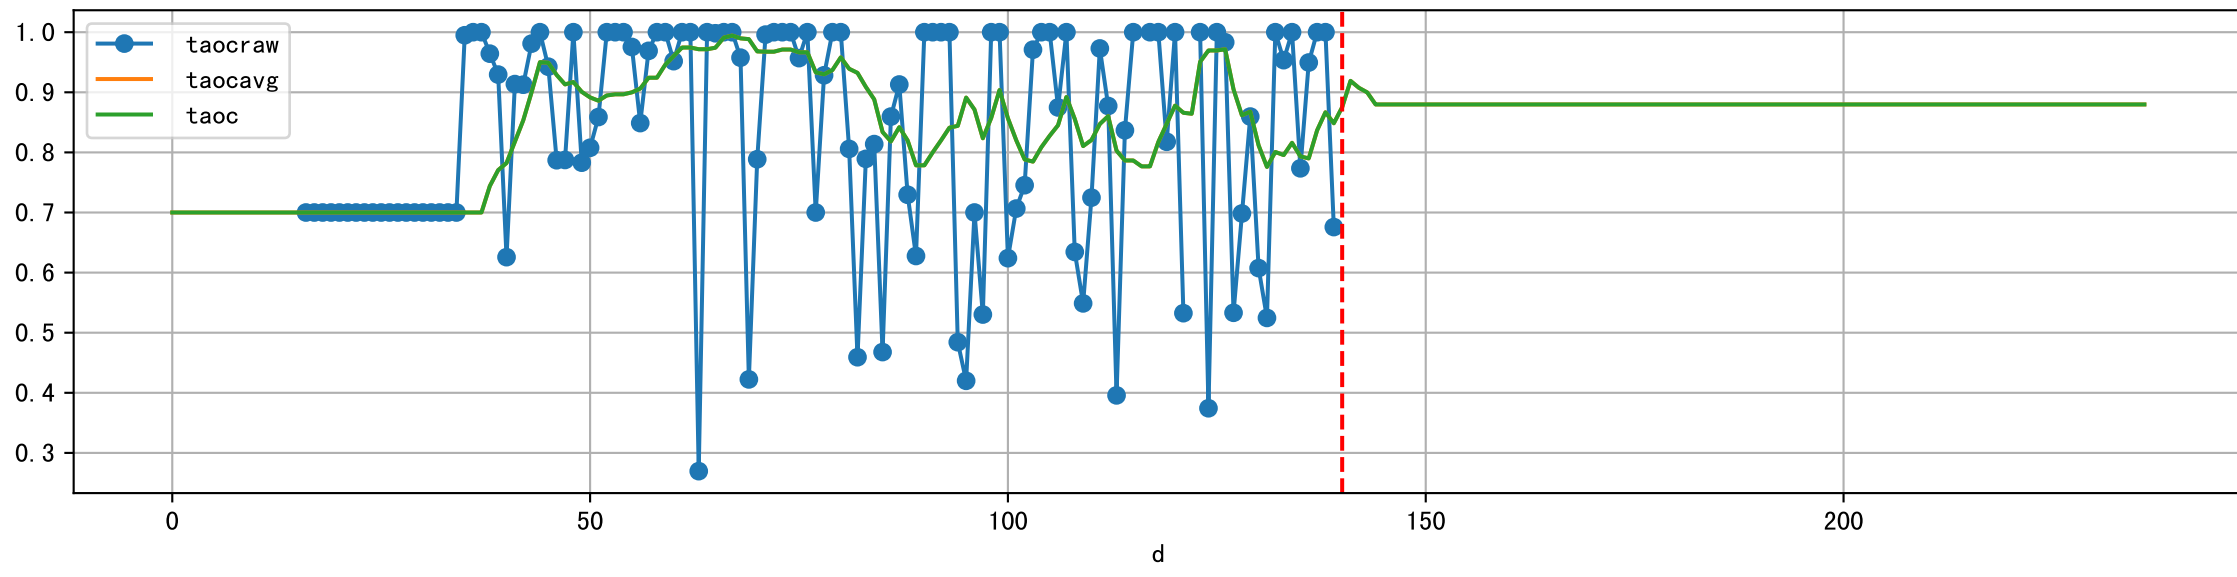

taocraw:~o', 'taocavg', 'taoc'], ['k0raw:~o', 'k0avg', 'k0'], ['k1raw:~o', 'k1avg', 'k1'], ['k2raw:~o', 'k2avg', 'k2'], ['Tblraw:~o', 'Tblavg',

L1AC6 D:140 2026-02-22