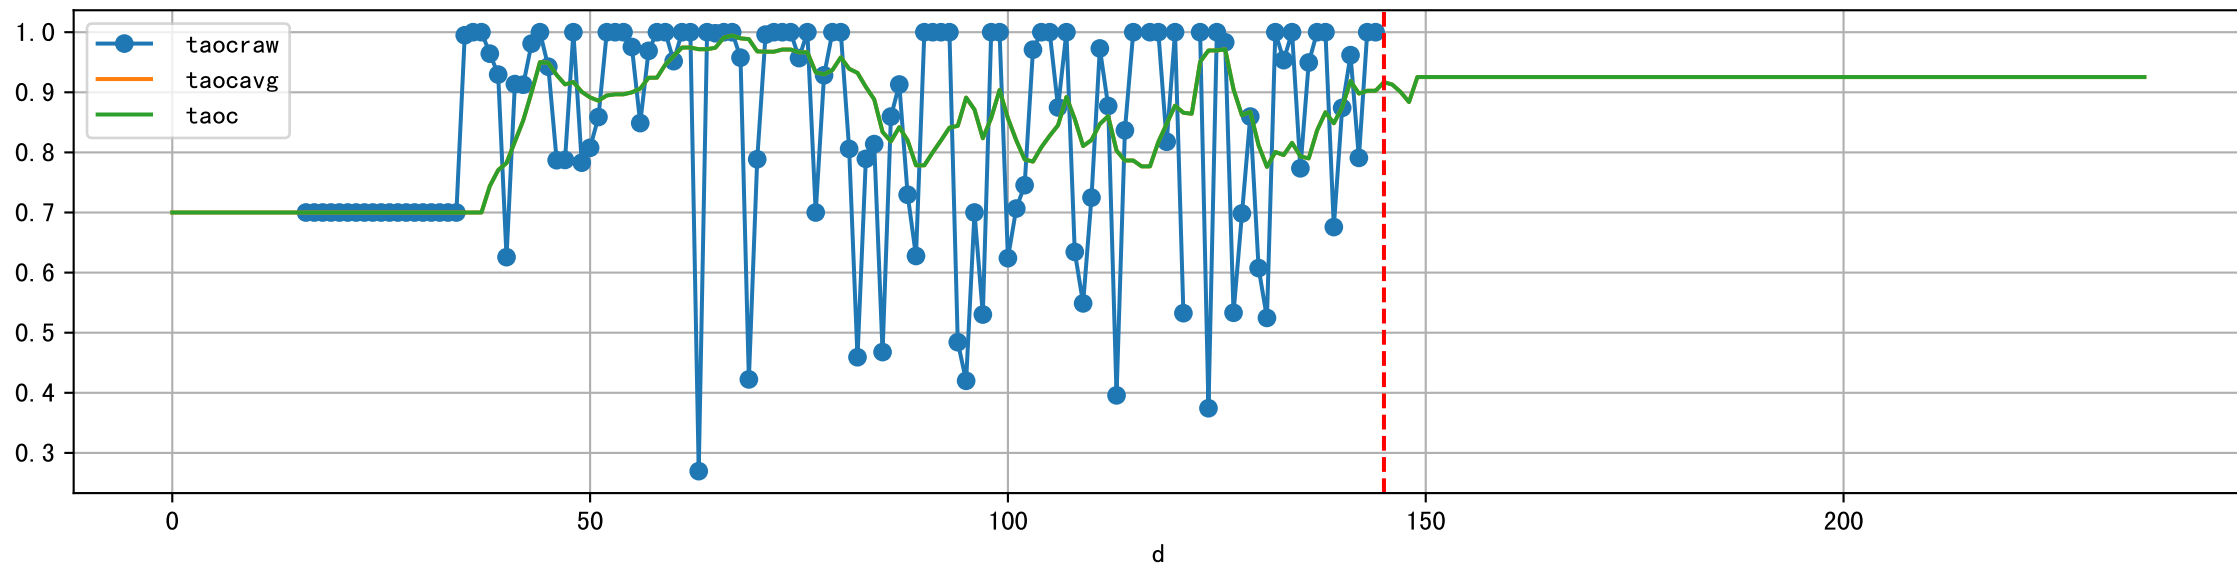

taocraw:~o', 'taocavg', 'taoc'], ['k0raw:~o', 'k0avg', 'k0'], ['k1raw:~o', 'k1avg', 'k1'], ['k2raw:~o', 'k2avg', 'k2'], ['Tblrw:~o', 'Tblavg',

L1AC6 D:145 2026-02-27