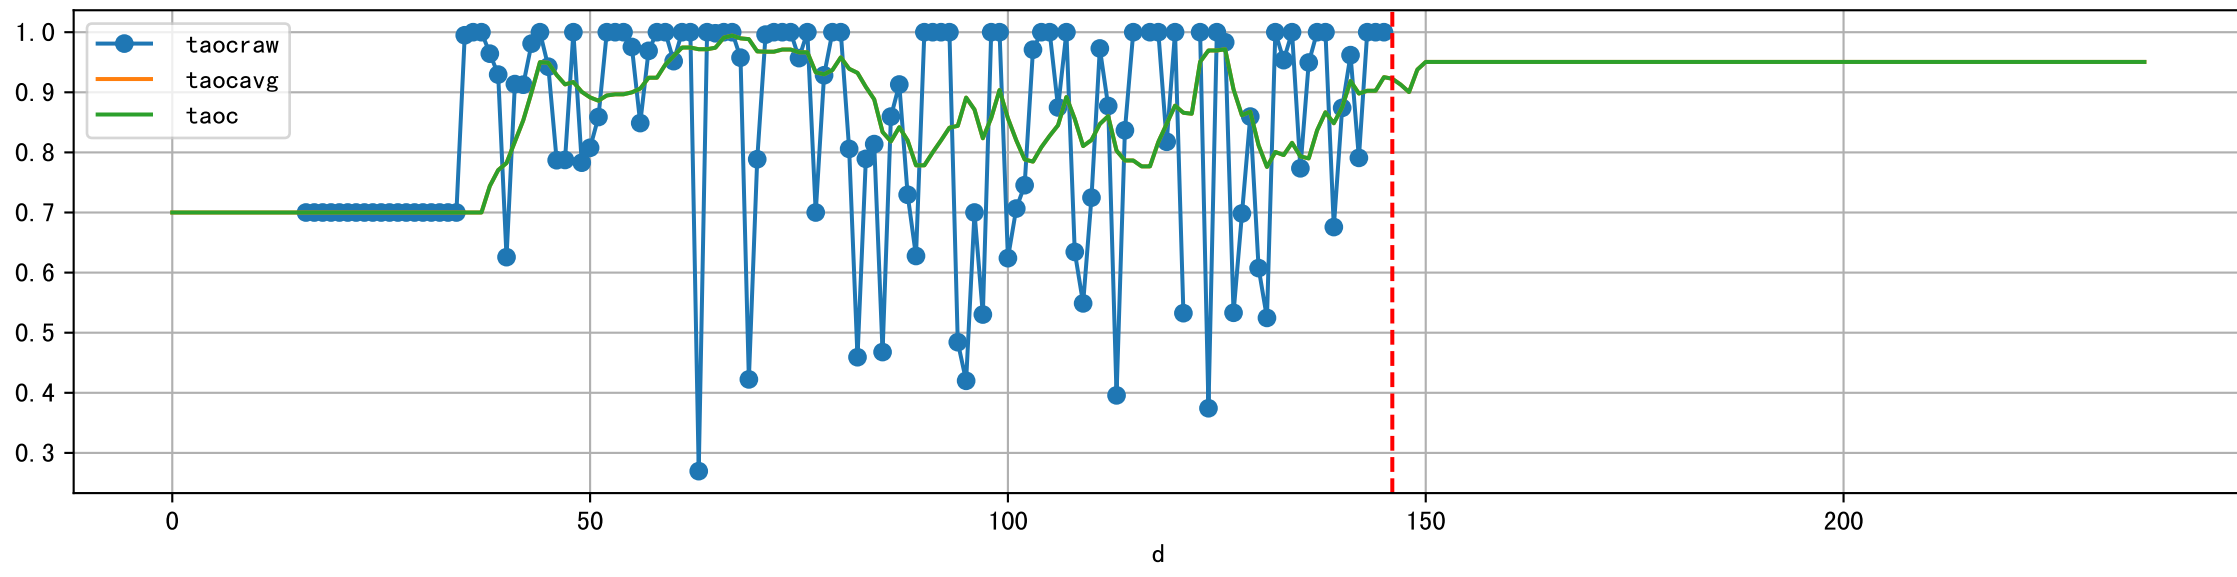

taocraw:~o', 'taocavg', 'taoc'], ['k0raw:~o', 'k0avg', 'k0'], ['k1raw:~o', 'k1avg', 'k1'], ['k2raw:~o', 'k2avg', 'k2'], ['Tblrrow:~o', 'Tblravg',

L1AC6 D:146 2026-02-28