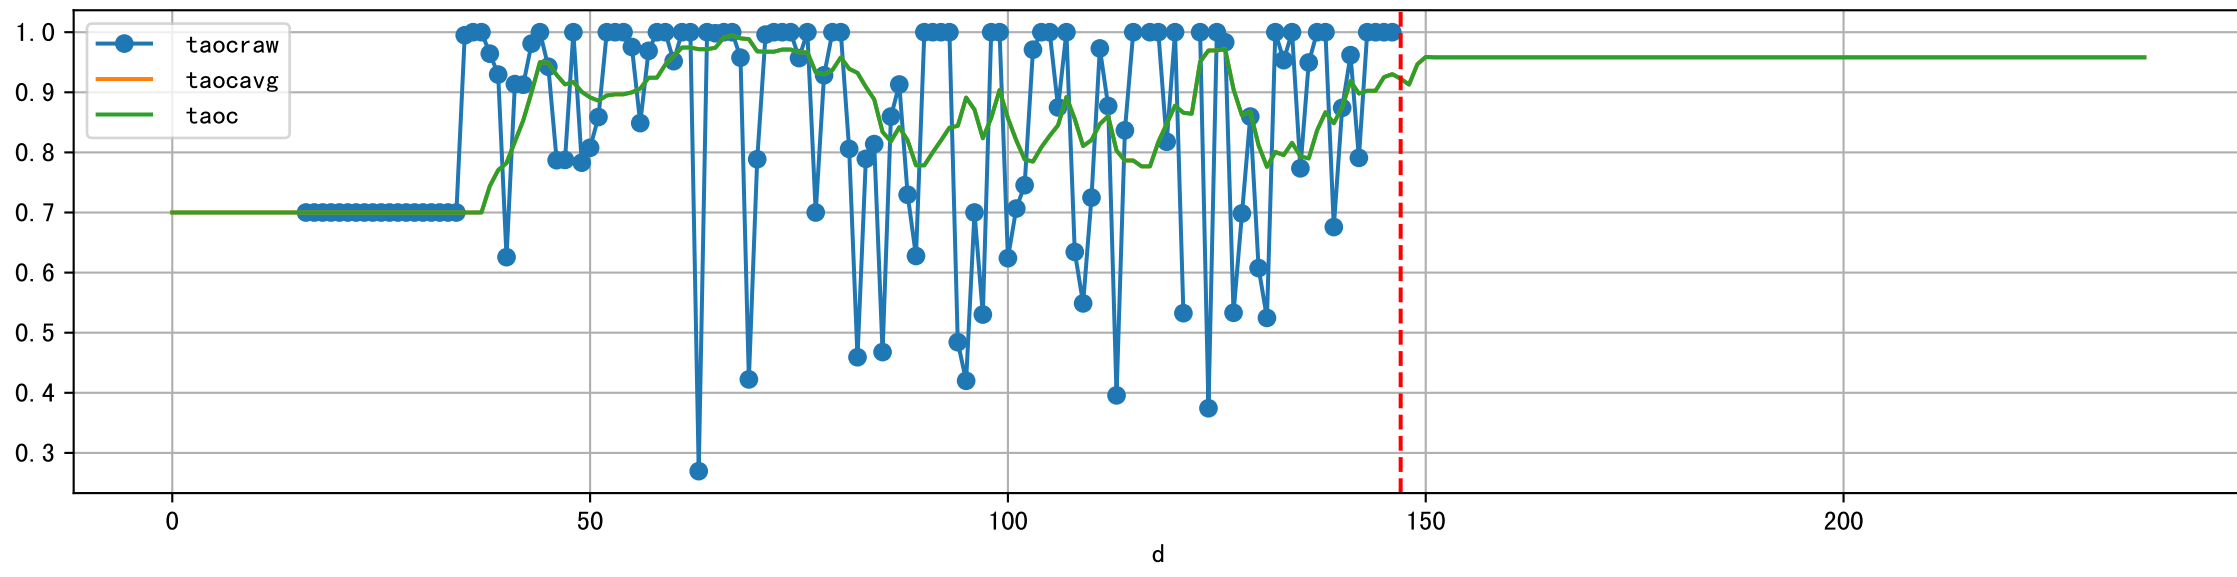

taocraw:~o', 'taocavg', 'taoc'], ['k0raw:~o', 'k0avg', 'k0'], ['k1raw:~o', 'k1avg', 'k1'], ['k2raw:~o', 'k2avg', 'k2'], ['Tblraw:~o', 'Tblavg',

L1AC6 D:147 2026-03-01