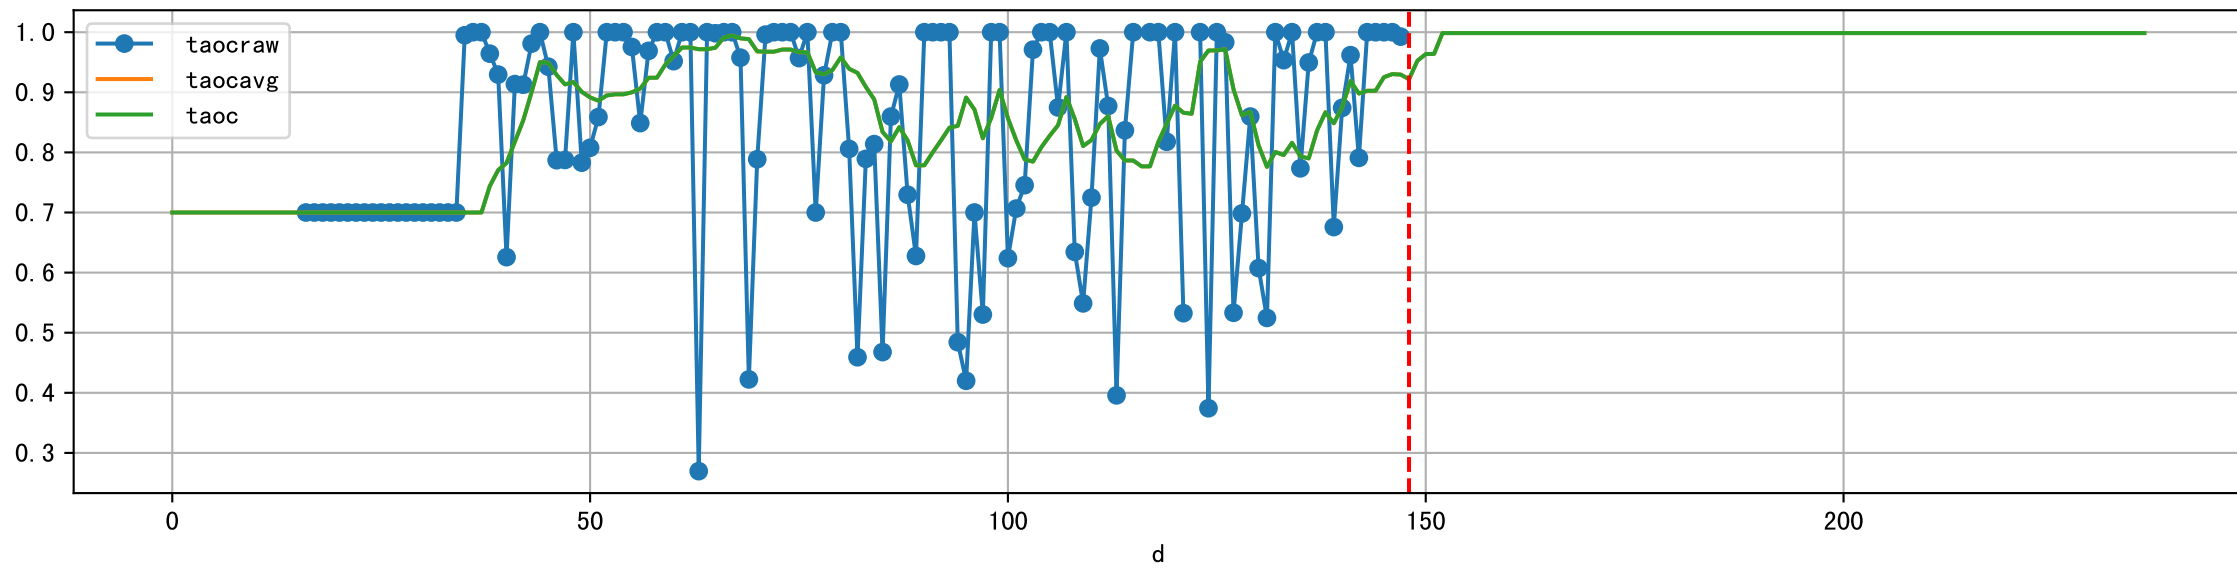

taocraw:~o', 'taocavg', 'taoc'], ['k0raw:~o', 'k0avg', 'k0'], ['k1raw:~o', 'k1avg', 'k1'], ['k2raw:~o', 'k2avg', 'k2'], ['Tblr~o', 'Tblavg',

L1AC6 D:148 2026-03-02