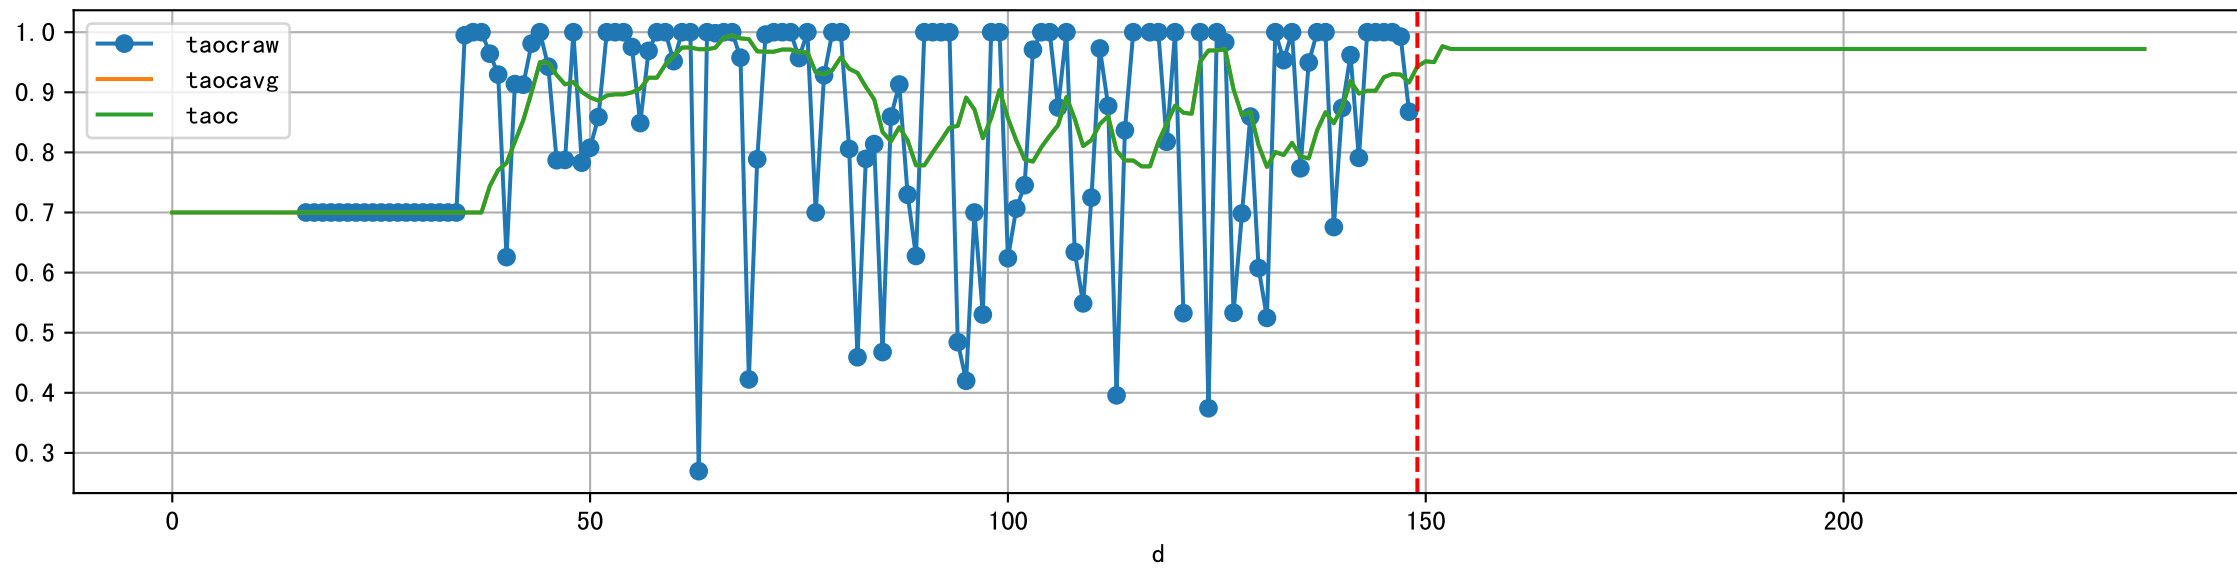

taocraw:~o', 'taocavg', 'taoc'], ['k0raw:~o', 'k0avg', 'k0'], ['k1raw:~o', 'k1avg', 'k1'], ['k2raw:~o', 'k2avg', 'k2'], ['Tblraw:~o', 'Tblavg',

L1AC6 D:149 2026-03-03