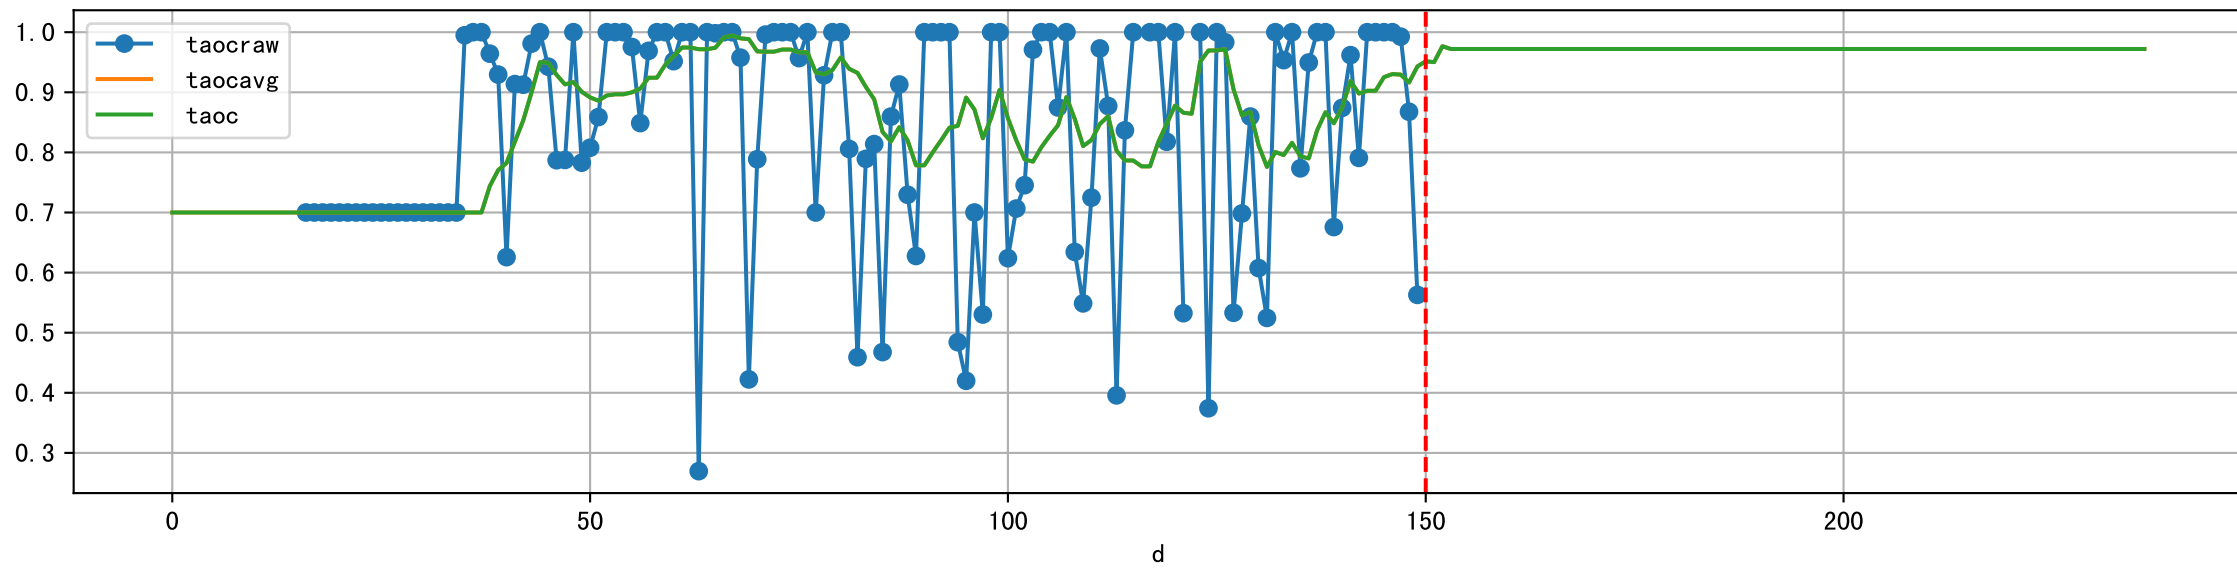

taocraw:~o', 'taocavg', 'taoc'], ['k0raw:~o', 'k0avg', 'k0'], ['k1raw:~o', 'k1avg', 'k1'], ['k2raw:~o', 'k2avg', 'k2'], ['Tblraw:~o', 'Tblavg',

L1AC6 D:150 2026-03-04