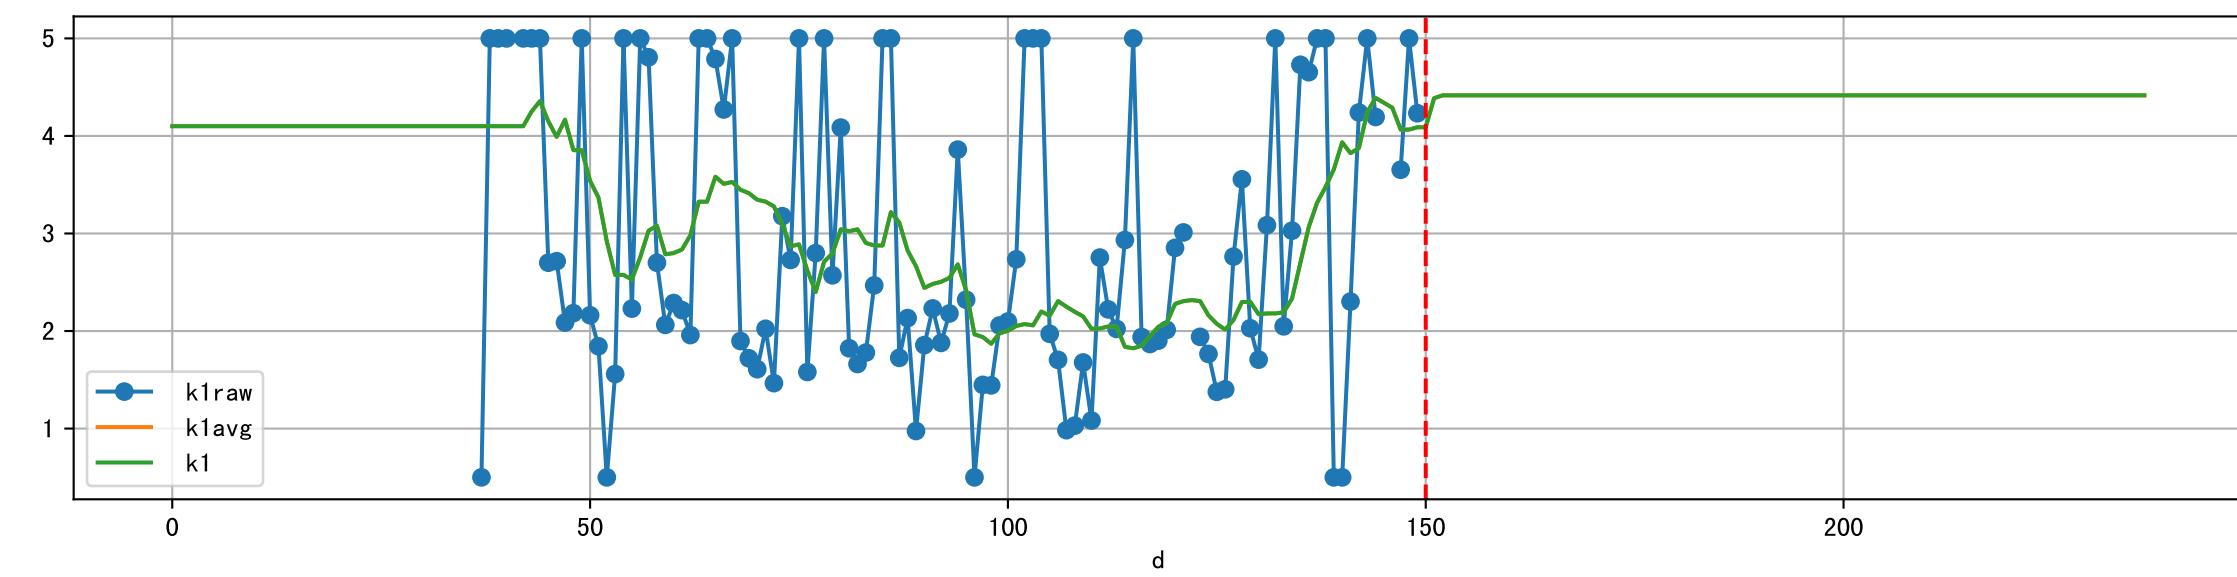

taocraw:~o', 'taocavg', 'taoc'], ['k0raw:~o', 'k0avg', 'k0'], ['k1raw:~o', 'k1avg', 'k1'], ['k2raw:~o', 'k2avg', 'k2'], ['Tblraw:~o', 'Tblavg',

L1AC6 D:150 2026-03-04