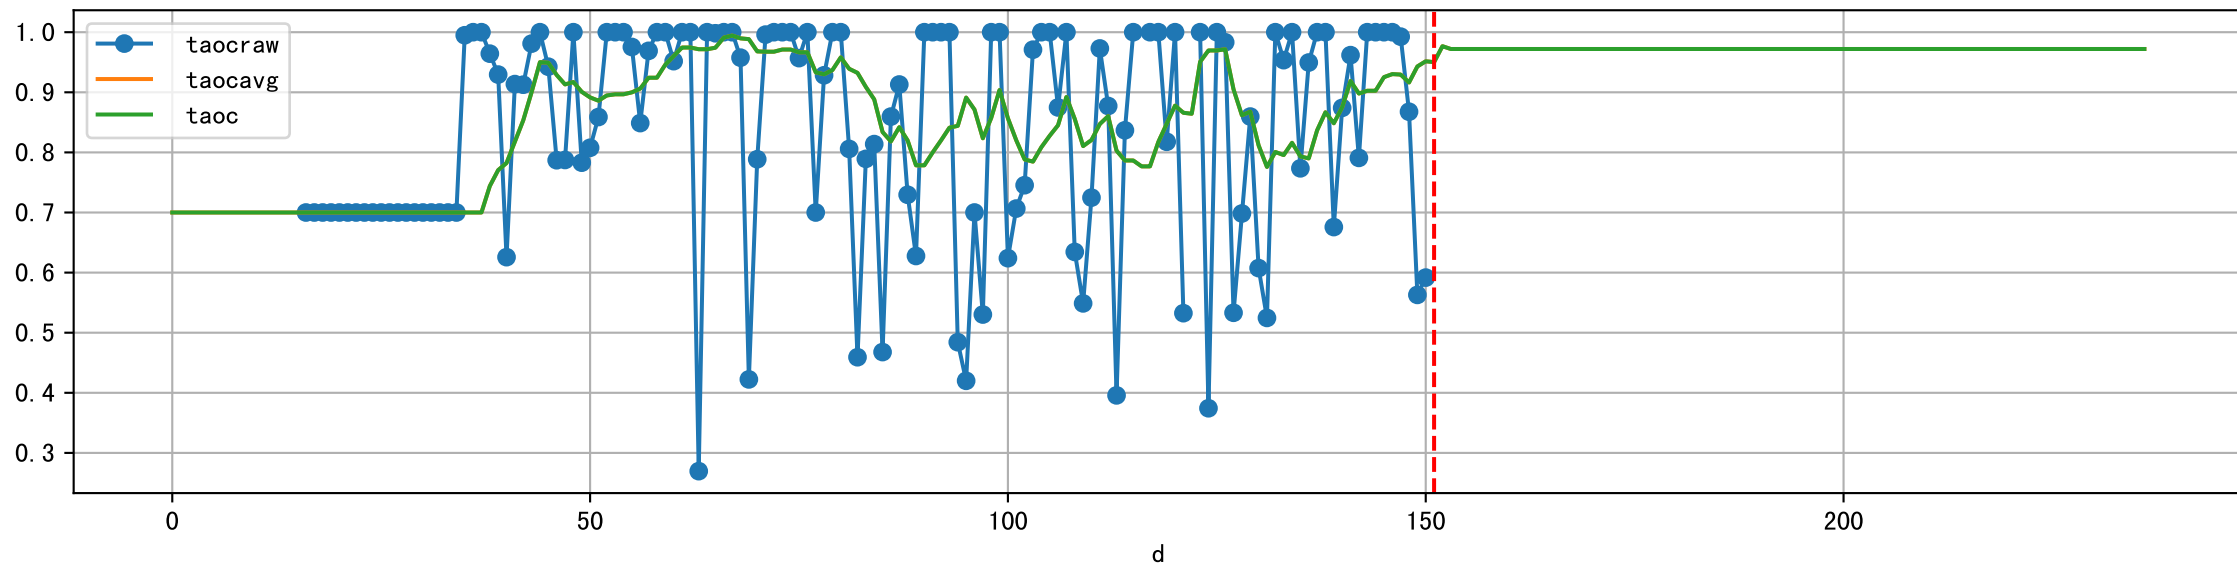

taocraw:~o', 'taocavg', 'taoc'], ['k0raw:~o', 'k0avg', 'k0'], ['k1raw:~o', 'k1avg', 'k1'], ['k2raw:~o', 'k2avg', 'k2'], ['Tblraw:~o', 'Tblavg',

L1AC6 D:151 2026-03-05